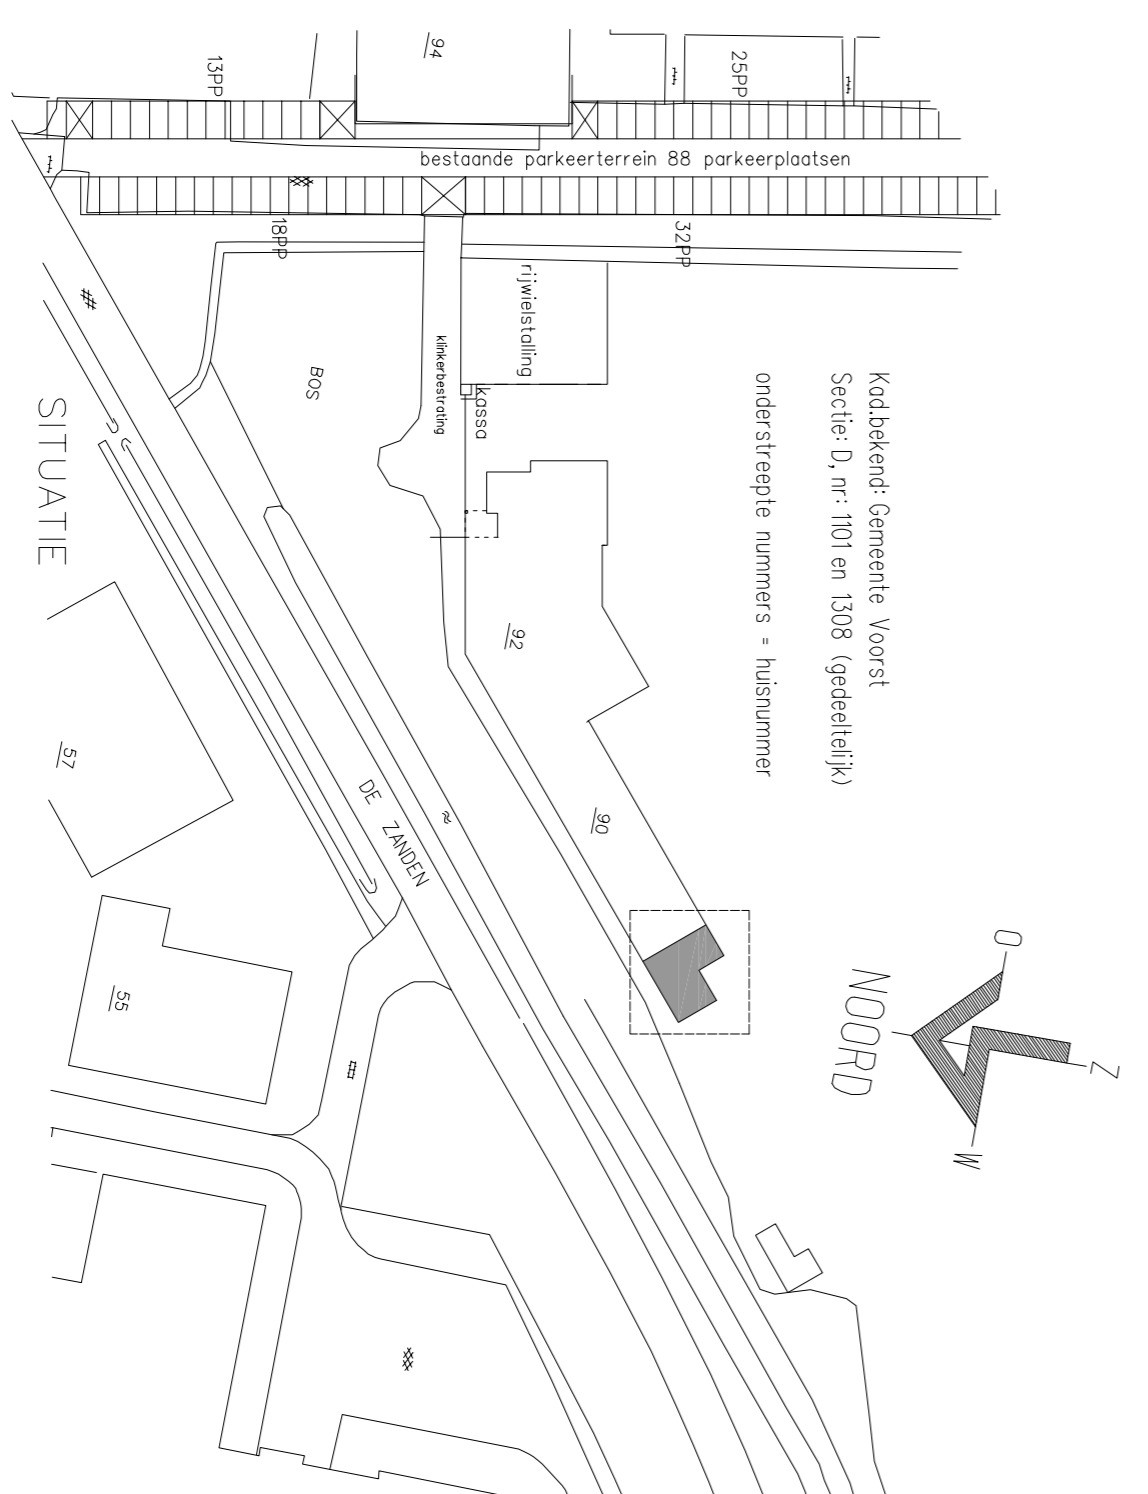

PLATTEGROND

UITBEREIDING

Project:	MPO
Uitbereiding Sportclub Teuge	
Datum:	01-08-2014
Omschrijving:	—
Plattegrond	—
Schaal:	1:100 / 1:1000
Formaat:	A1

De Roo Bouwkosten Adviesburo B.V.