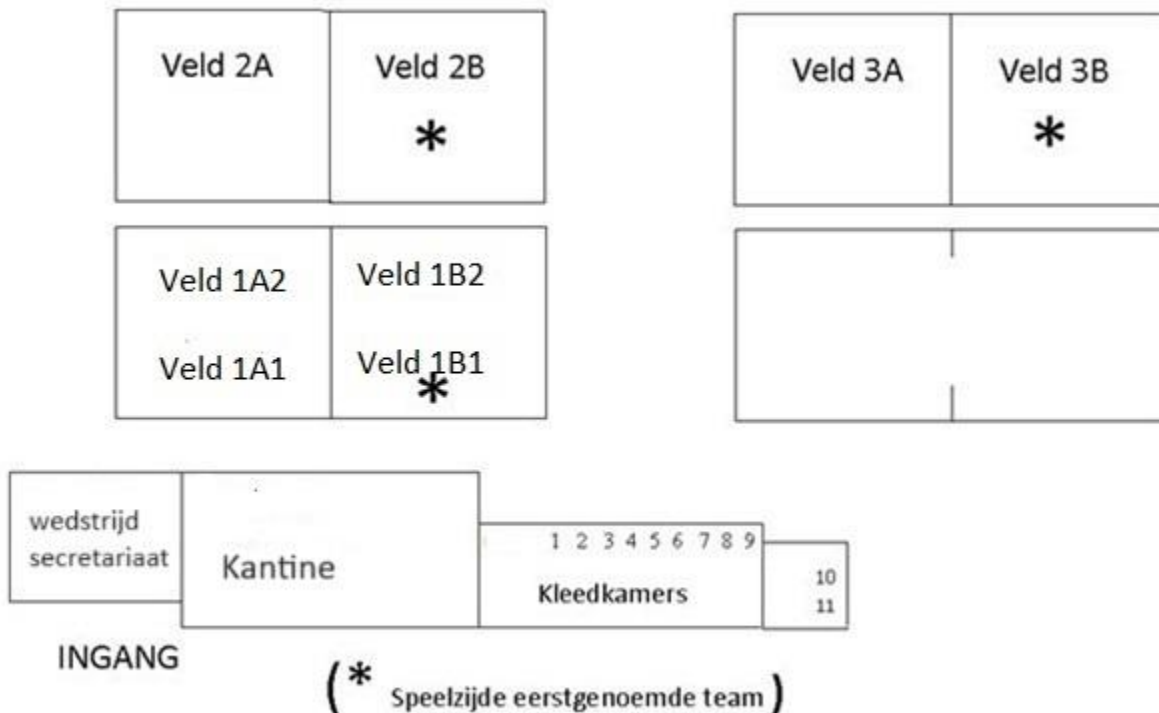

TERREININDELING

Extra Aandachtspunten:

Het complex, de kantine, kleedkamers en rondom de velden zijn gedurende het gehele toernooi rookvrij.

Tijdens de duur van het toernooi worden er geen alcoholische dranken geschonken en genutigd op het complex.

Voor het parkeren hebben we een drietal locaties.

1. Grasveld bij de De Zanden 49, 7395 PA, Teuge bestemd voor JO8, JO9, JO10 en JO13
2. Parkeerterrein Peco en grasveld , Fokkerstraat 50, 7395 MD, Teuge bestemd voor JO8, JO9, JO10 en JO13
3. Parkeerterrein SP Teuge, De Zanden 92, 7395 PB, Teuge bestemd voor JO11 en JO12

Er is tussen veld 2 en 3 een tent waar koffie en broodjes verkregen kunnen worden. Om wachtrijen in de kantine te voorkomen, kunnen teams die op veld 2 en 3 spelen daar ook koffie verkrijgen.