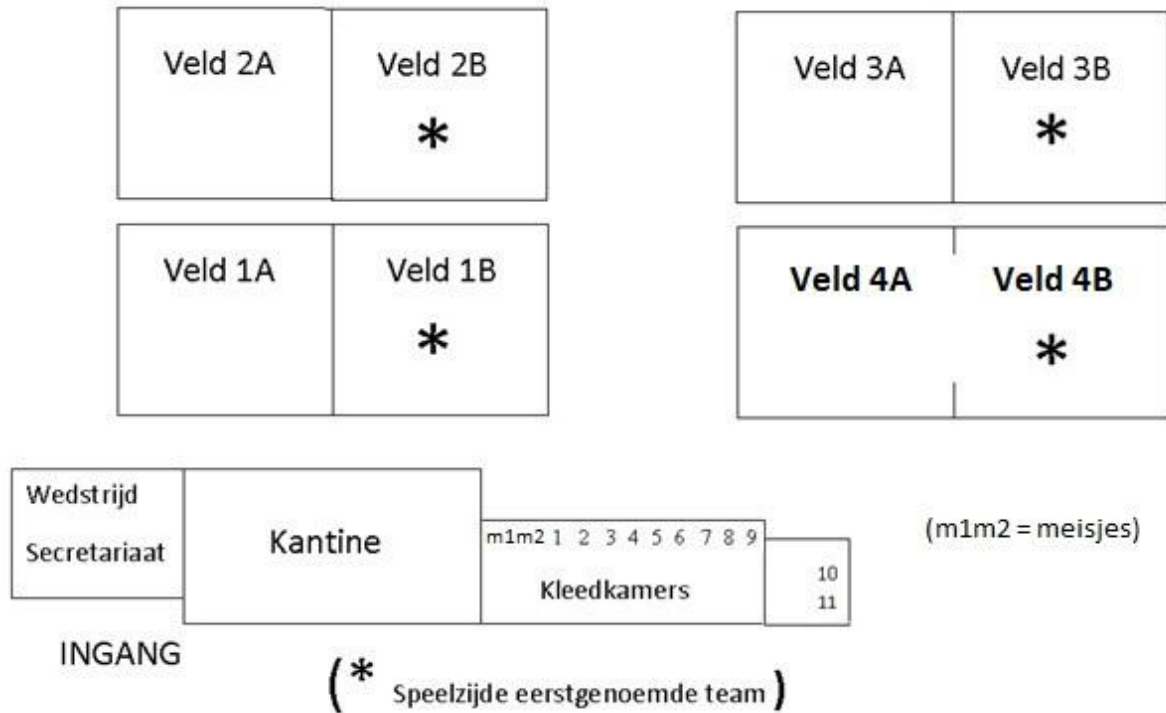

TERREININDELING

Programma F

F pupillen

poule F1

veld: 1A

	1	2	3	4	5		PT	Disaldo
1	Sp. Teuge JO9-1	x						
2	csv Apeldoorn JO9-1		x					
3	vv Oene JO9-1			x				
4	vv Dieren JO9-1				x			
5	Overwetering JO9-1					x		

8.30	Sp. Teuge JO9-1	-	csv Apeldoorn JO9-1		
8.45	vv Oene JO9-1	-	vv Dieren JO9-1		
9.00	Overwetering JO9-1	-	Sp. Teuge JO9-1		
9.15	csv Apeldoorn JO9-1	-	vv Oene JO9-1		
9.30	vv Dieren JO9-1	-	Overwetering JO9-1		
9.45	Sp. Teuge JO9-1	-	vv Oene JO9-1		
10.00	csv Apeldoorn JO9-1	-	vv Dieren JO9-1		
10.15	vv Oene JO9-1	-	Overwetering JO9-1		
10.30	vv Dieren JO9-1	-	Sp. Teuge JO9-1		
10.45	Overwetering JO9-1	-	csv Apeldoorn JO9-1		

F pupillen

poule F2

veld: 1B

	1	2	3	4	5		PT	Disaldo
1	WSV JO9-2	x						
2	csv Apeldoorn JO9-2		x					
3	Sp. Teuge JO9-2			x				
4	VIOS V. JO9-1				x			
5	Overwetering JO9-2					x		

8.30	WSV JO9-2	-	csv Apeldoorn JO9-2		
8.45	Sp. Teuge JO9-2	-	VIOS V. JO9-1		
9.00	Overwetering JO9-2	-	WSV JO9-2		
9.15	csv Apeldoorn JO9-2	-	Sp. Teuge JO9-2		
9.30	VIOS V. JO9-1	-	Overwetering JO9-2		
9.45	WSV JO9-2	-	Sp. Teuge JO9-2		
10.00	csv Apeldoorn JO9-2	-	VIOS V. JO9-1		
10.15	Sp. Teuge JO9-2	-	Overwetering JO9-2		
10.30	VIOS V. JO9-1	-	WSV JO9-2		
10.45	Overwetering JO9-2	-	csv Apeldoorn JO9-2