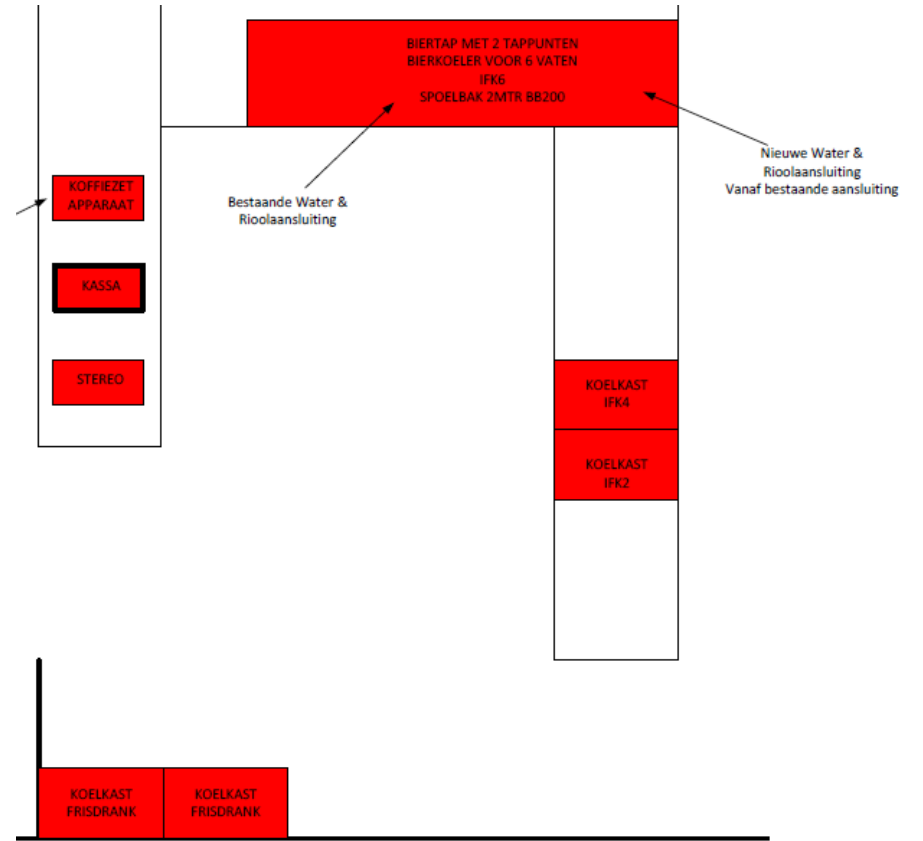

Kantine 'de Boogbal'

Sfeerbeelden

Plattegrond schets

Bar

Keuken

Kantinemeubilair

Team Tafel

Zithoek

Recreatie

Kleedkamers

Bestuurskamer

Klusteam

- Elke zaterdag gelegenheid om te helpen met kluswerkzaamheden
- Meld je aan en mail naar @opbouwclubgebouwneck@gmail.com
- Alle hulp is welkom!!