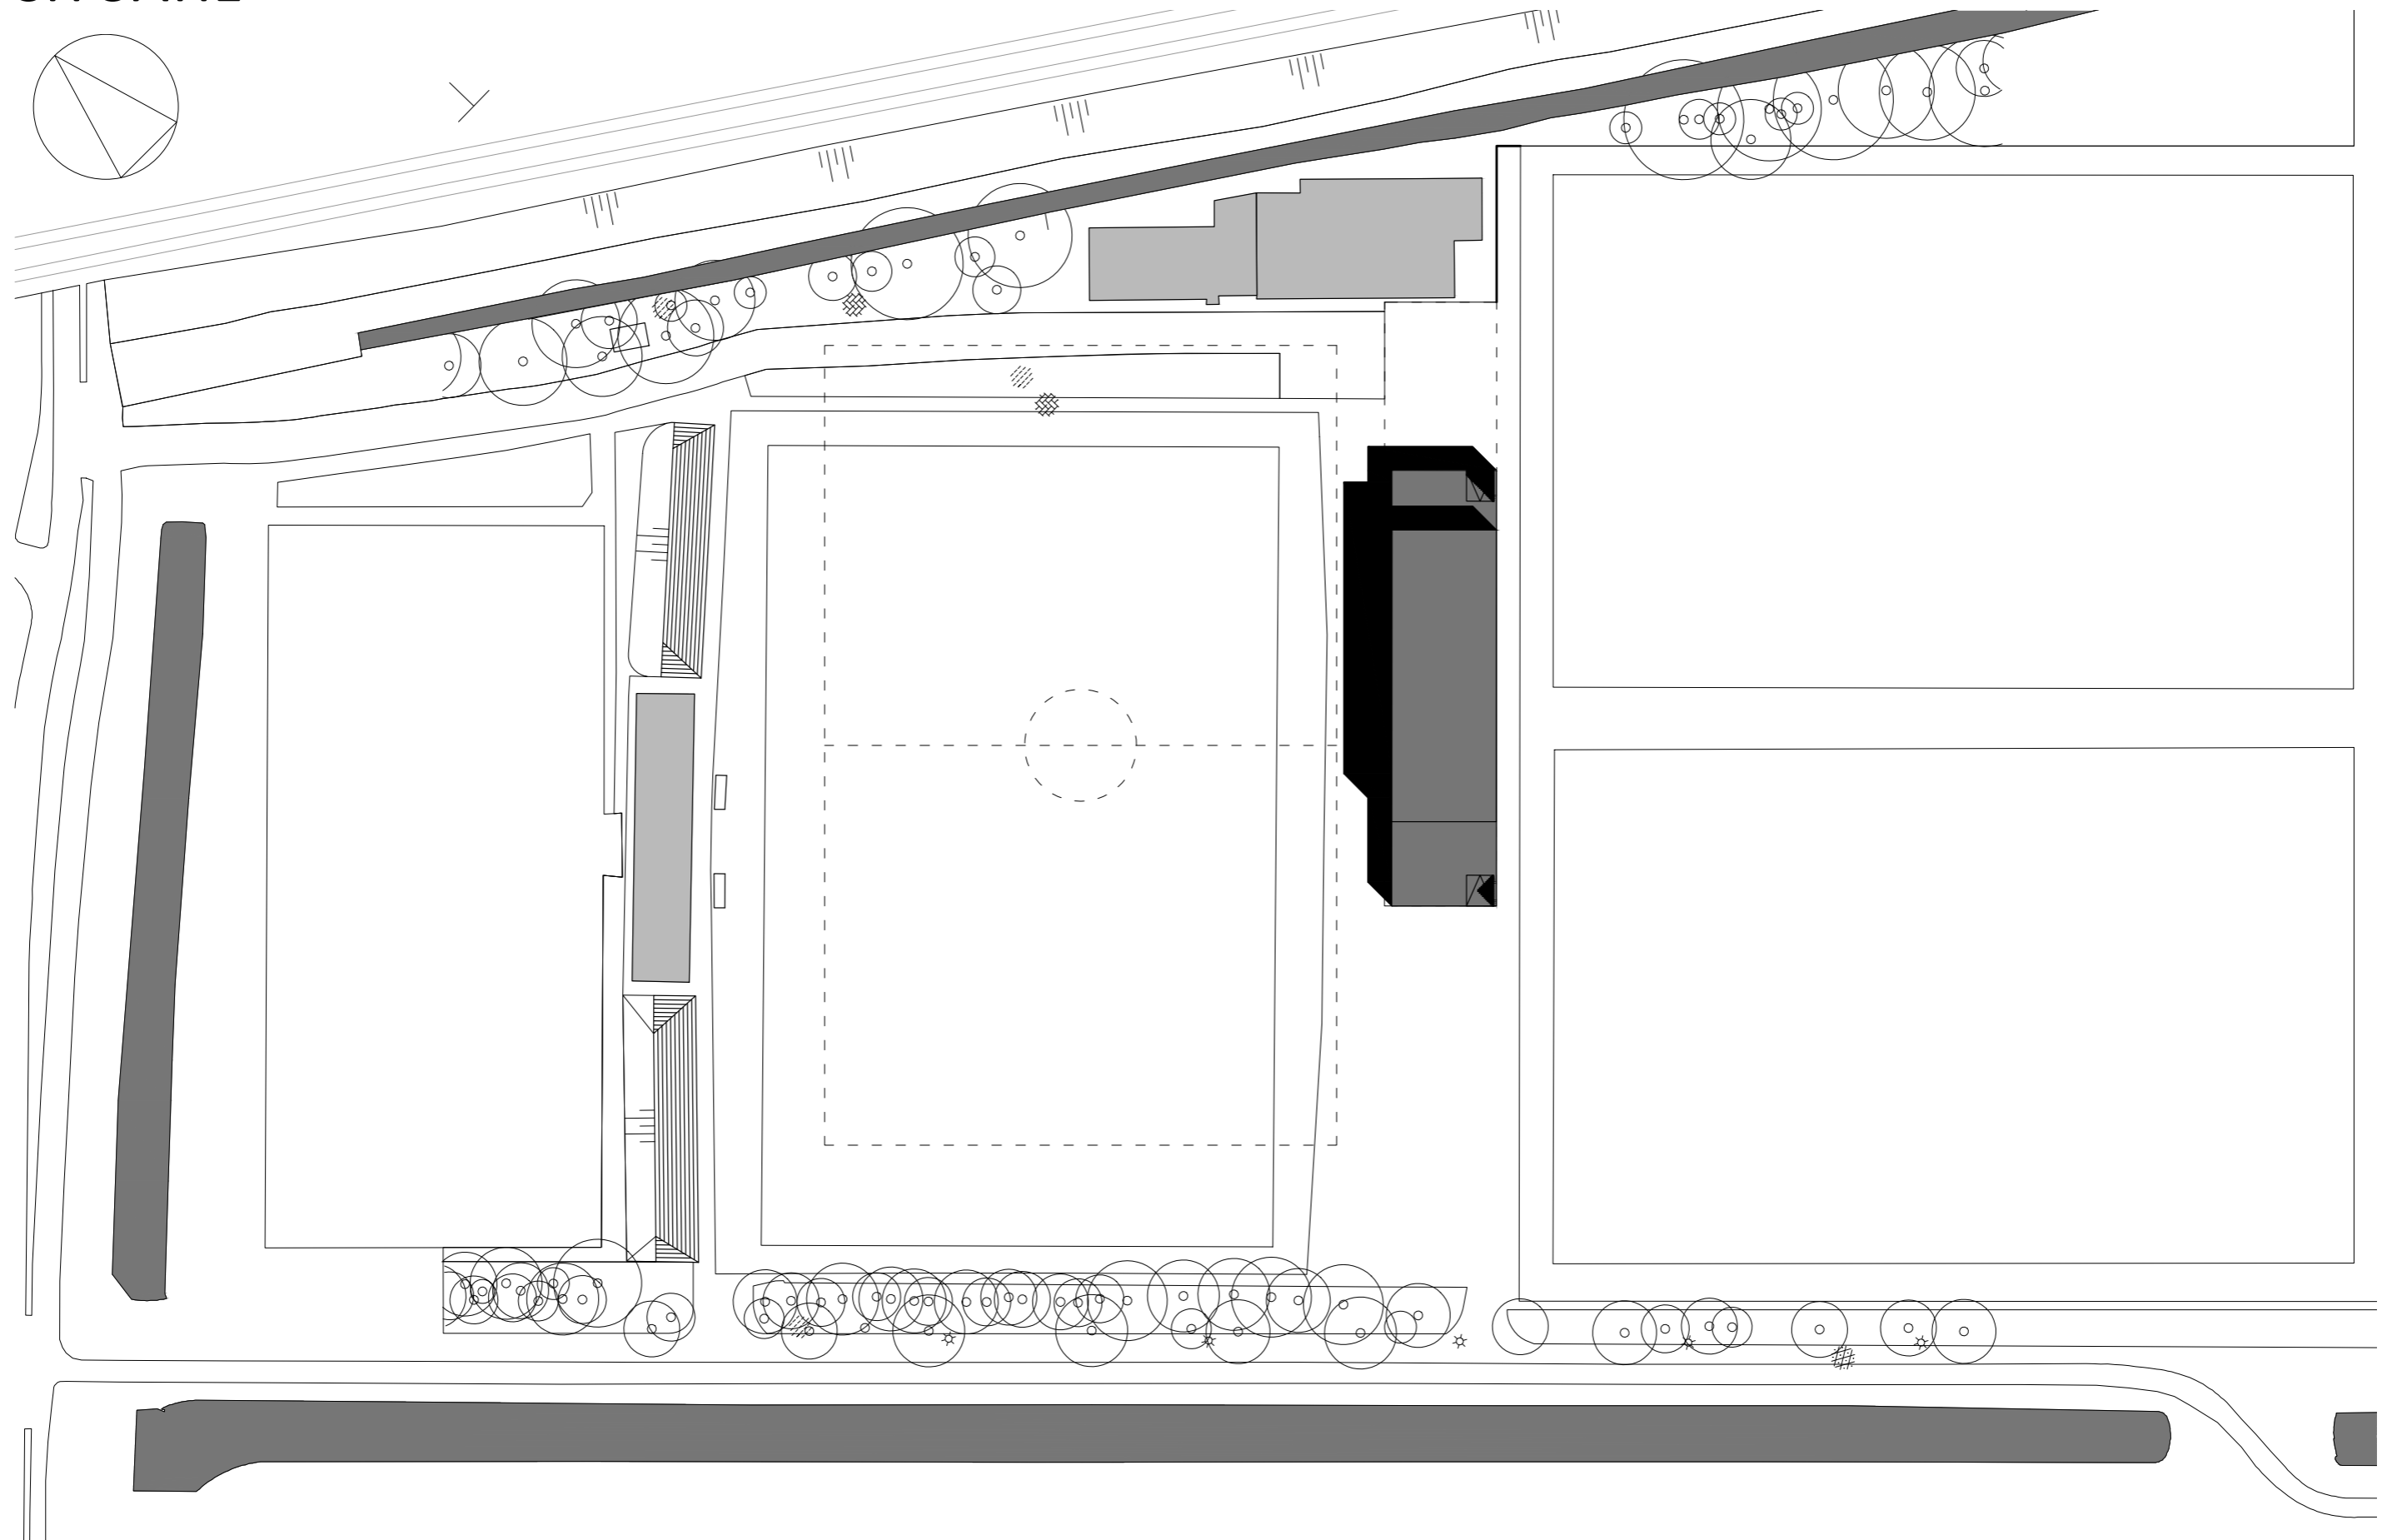

Fokke van Dijk

info@burosai.nl
www.burosai.nl
+31206447262

+31611341768
fokke@burosai.nl
architect

SITUATIE

BEGANE GROND

BEGANE GROND

functies logisch verdeeld in twee zones

kleedkamers

wedstrijdleiding met faciliteiten
scheidsrechterskleedkamers
selectiekleedkamers
fysiotherapie / fitness

van alle kanten benaderbaar en overzichtelijk

rechte gangen met zicht naar buiten (geen hoekjes)
geen doodlopende einden (sociaal veilig)
toegangen kort op alle velden