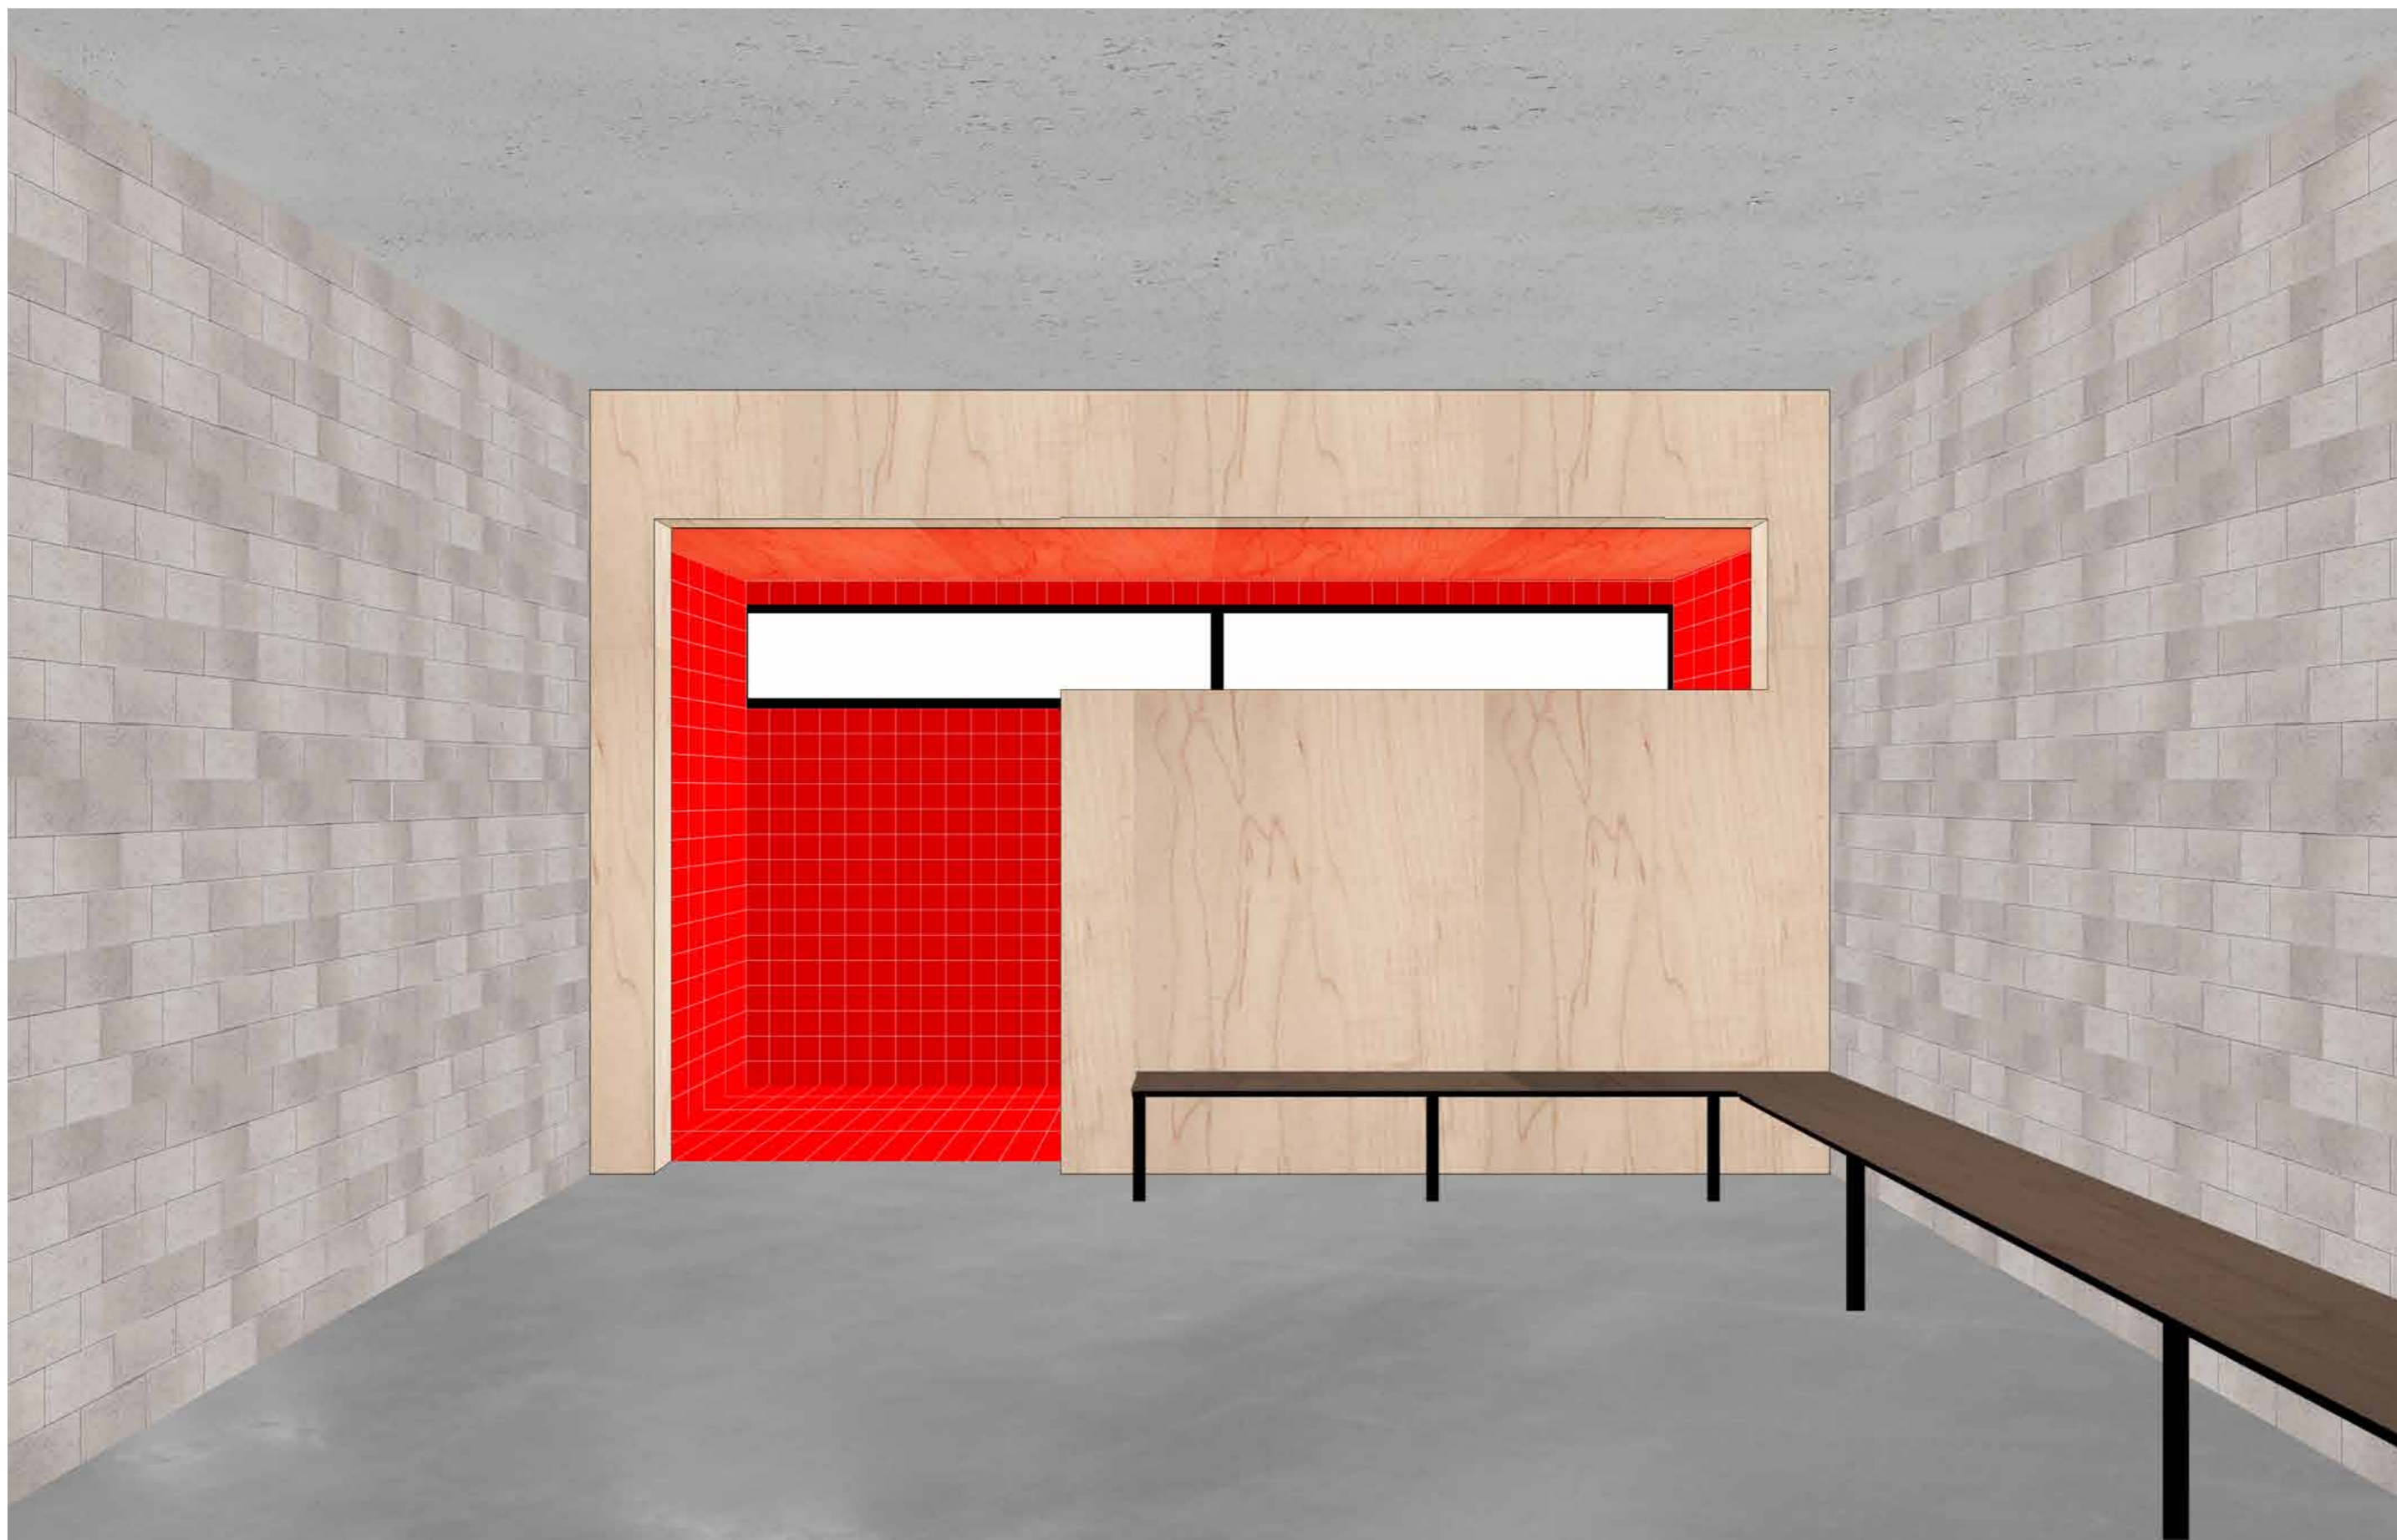

KLEEDKAMER