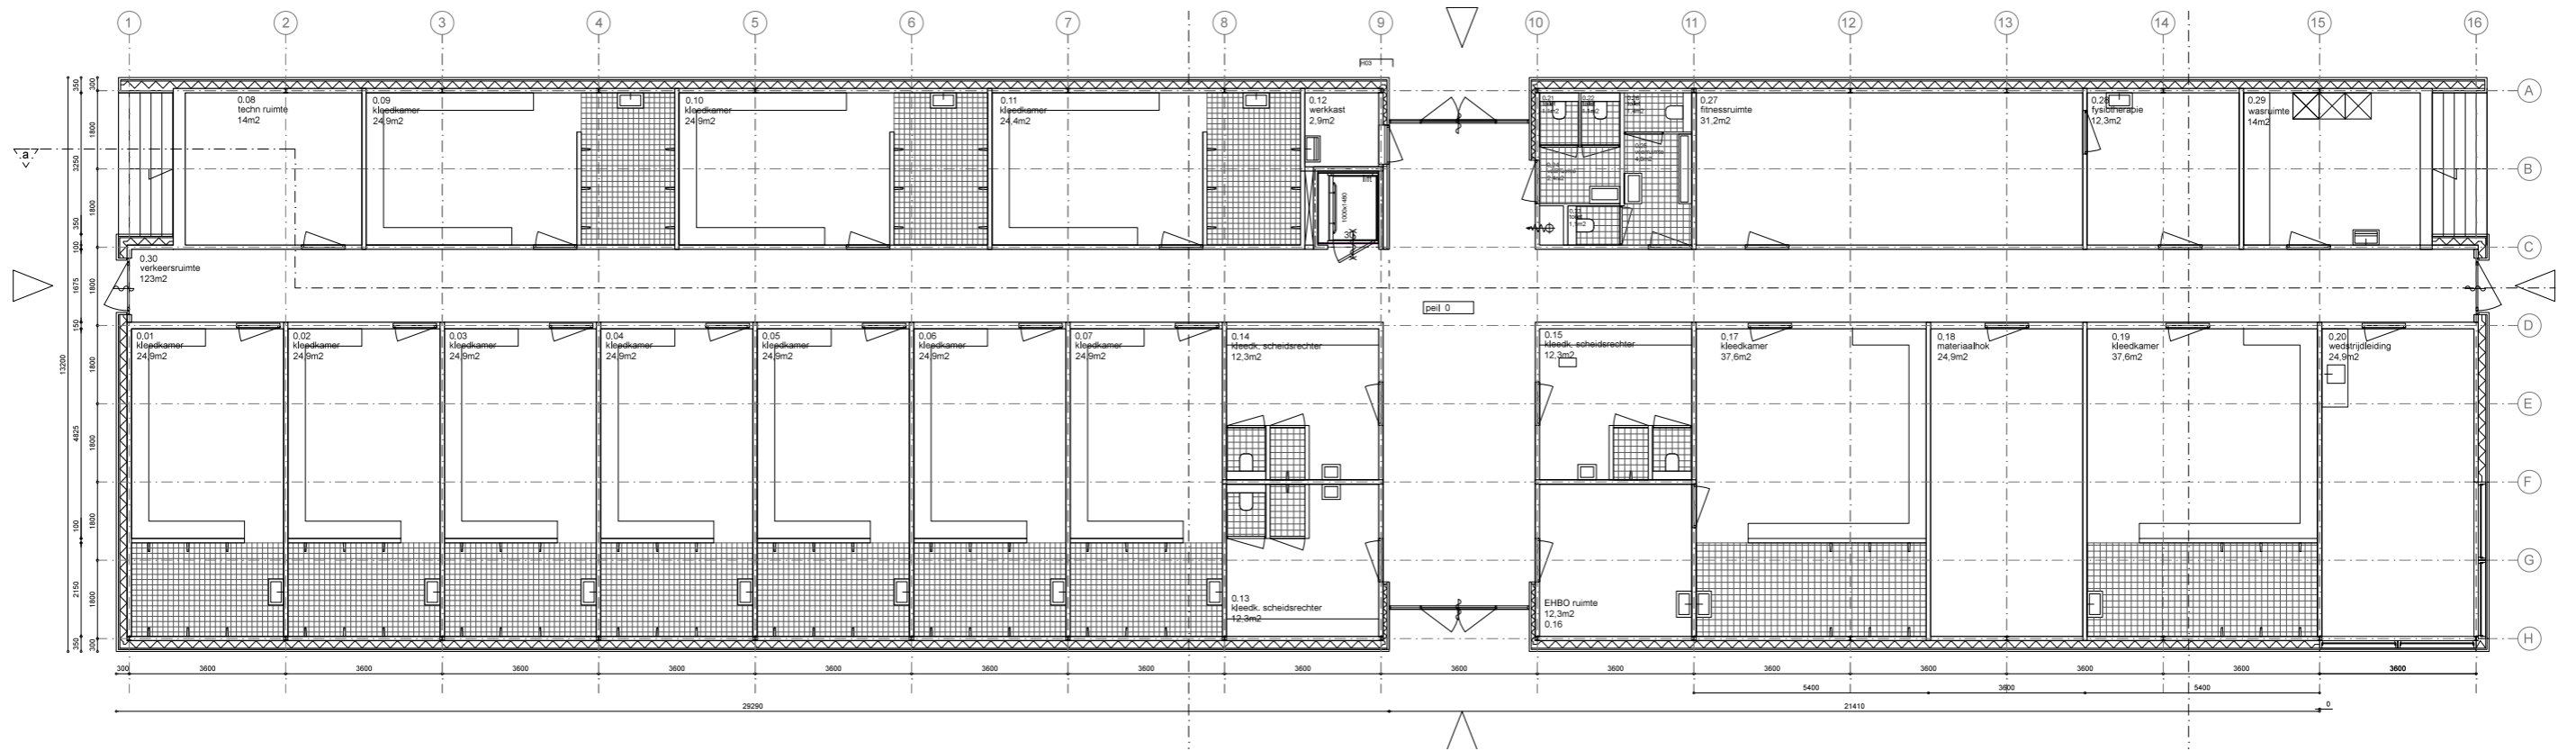

Fokke van Dijk

info@burosai.nl
www.burosai.nl
+31206447262

+31611341768
fokke@burosai.nl
architect

SITUATIE

BEGANE GROND

BEGANE GROND

functies logisch verdeeld in twee zones

kleedkamers

KLEEDKAMER

EERSTE VERDIEPING

uitzicht naar alle velden

twee terrassen, tribune binnen

EERSTE VERDIEPING

EERSTE VERDIEPING

INTERIEUR CLUBHUIS

INTERIEUR CLUBHUIS