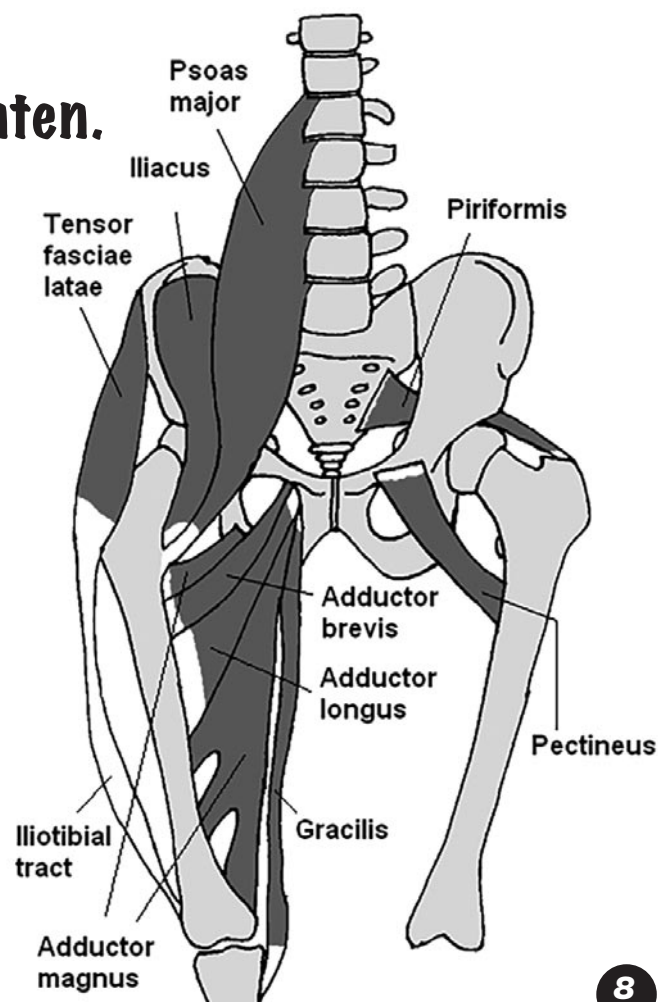

Vit den ouden doosch

Ingezonden stuk: blessurepreventie mbt liesklachten.

De adductoren zijn spieren rondom de binnenkant van de heup die zorgen dat de heup goed bij elkaar blijft. Wanneer er een wisseling van velden (kunstgras, gewoon gras) of nat veld of droog veld plaats vindt, moeten de liesspieren harder werken om alles bij elkaar te houden.

Wat erg belangrijk is, is dat het lichaam soepel is. Denk hierbij aan de rug en de heupen. Ga maar eens op je buik liggen en probeer maar eens goed rechts en links over de schouder te kijken (1). Of ga ik kniezit zitten en draai het lichaam eens naar links of rechts (2). Tevens kan je op de rug liggen en dan de benen naar links en rechts op de grond leggen. (3)

Zit er verschil dan is het goed dit verschil te proberen op te lossen. Dat kan met deze drie oefeningen. Houd de eindstand gerust een seconde of 40-50 vast en herhaal dit dagelijks wat vaker. En voeg dit toe aan jouw warming-up om de rug soepeler te krijgen.

Twijfels of je het goed doet? Spreek Rob (de verzorger) of Rob (de fysio) eens aan en dan kijken we er een keer na.

Groet, Rob en Rob.