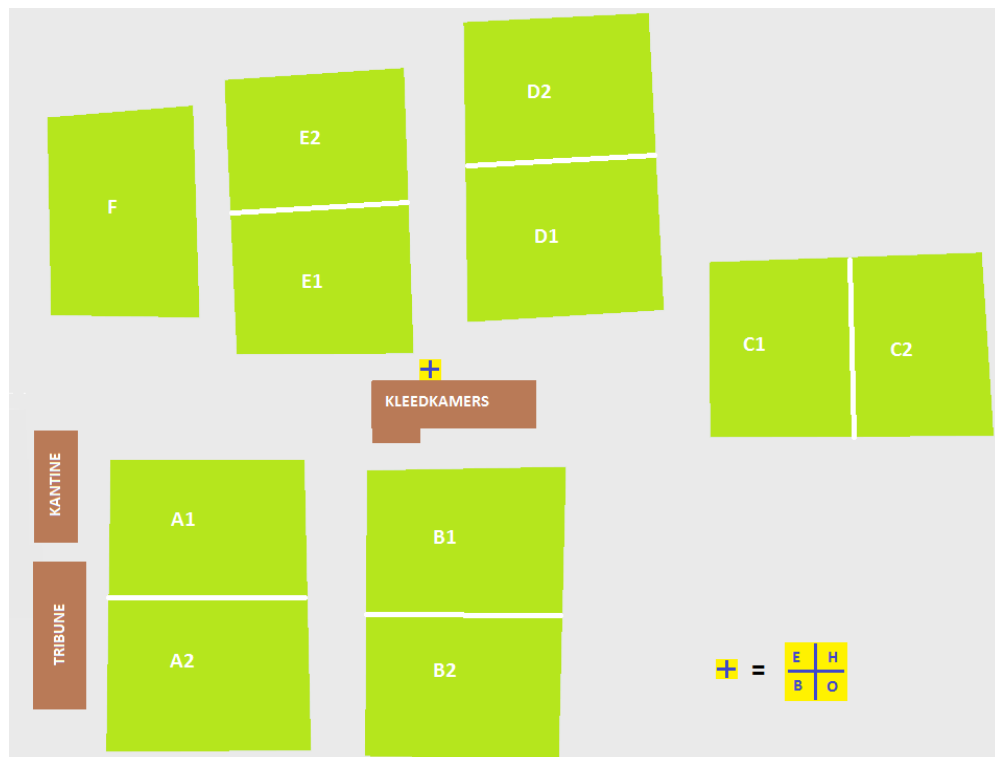

Accommodatie

WSC Waalwijk, Akkerlaan 9, 5143 ND Waalwijk, T.0416-563677

JO10 poule

Zaterdag 12 juni

Deelnemende teams	
1	WSC JO10 oud
2	WSC JO10 nieuw
3	Best Vooruit JO10-1
4	Groen Wit JO10-1
5	Sarto JO10-1
6	Unitas'59 JO10-1