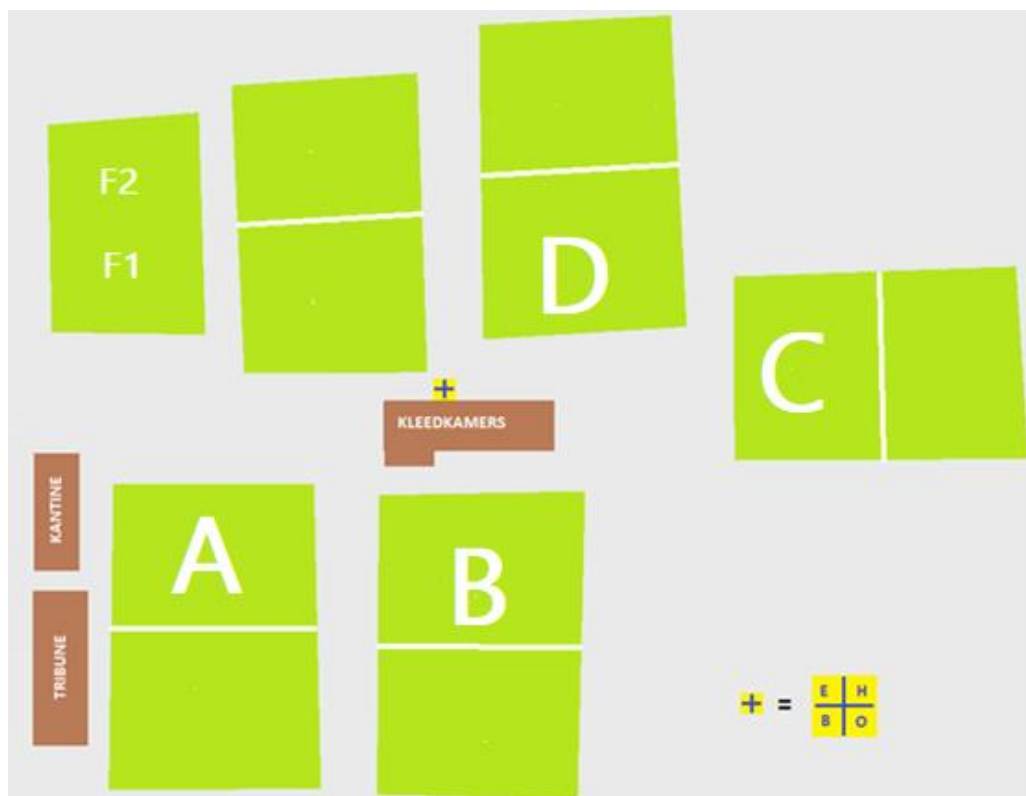

Accommodatie

WSC Waalwijk, Akkerlaan 9, 5143 ND Waalwijk, T.0416-563677

WSC JEUGDTOERNOOI O13 – O15

Zaterdag 15 juni 2019

11vs11	
Poule A	
WSC JO13-1	Willem II JO13-1
Groen Wit JO13-1	GRC JO13-1
Udi JO13-2	-