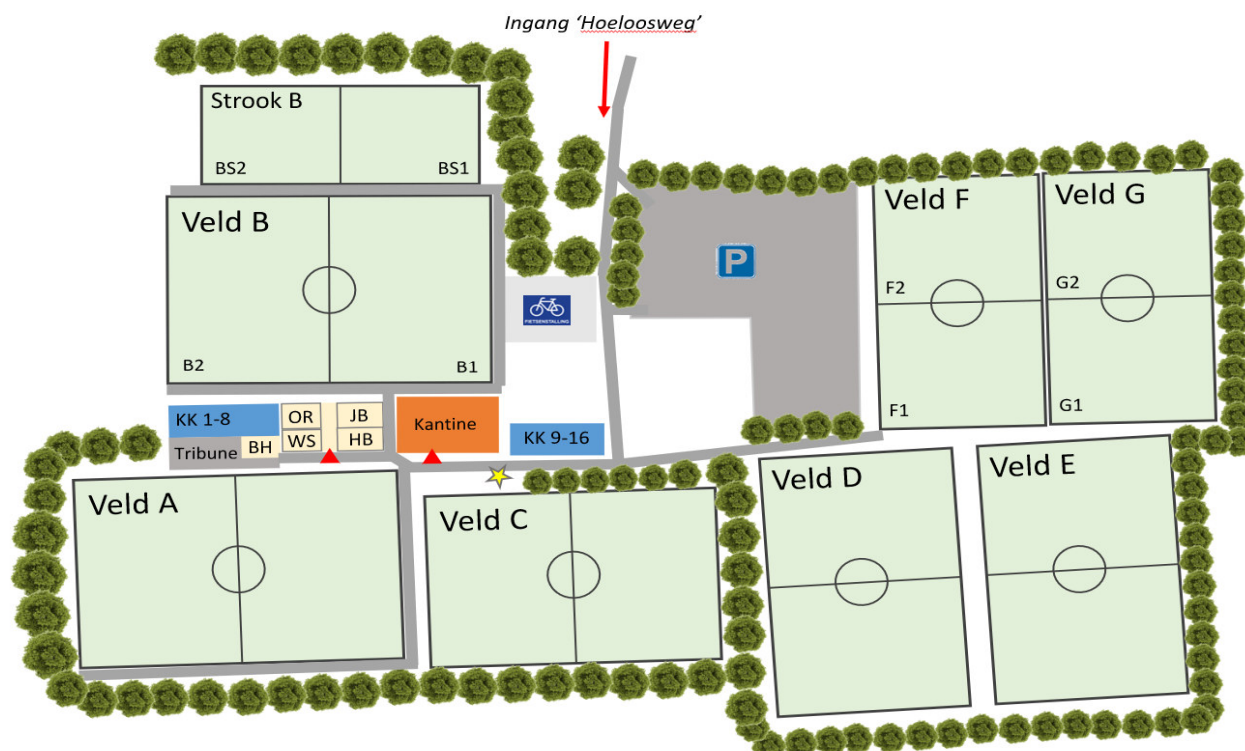

Sportpark WHC Muldersingel

- ★ Informatiebord
- ▲ Ingang

- OR: Ontvangstruimte
- WS: Wedrijdsecretariaat
- KK: Kleedkamers
- JB: Jeugdbestuur
- HB: Hoofdbestuur
- BH: Businesshome