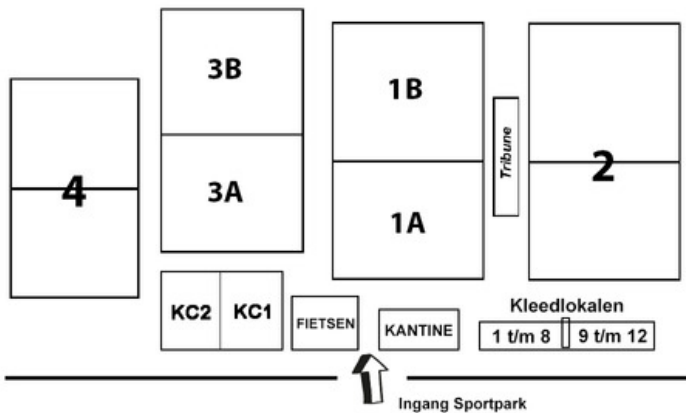

VELD INDELING