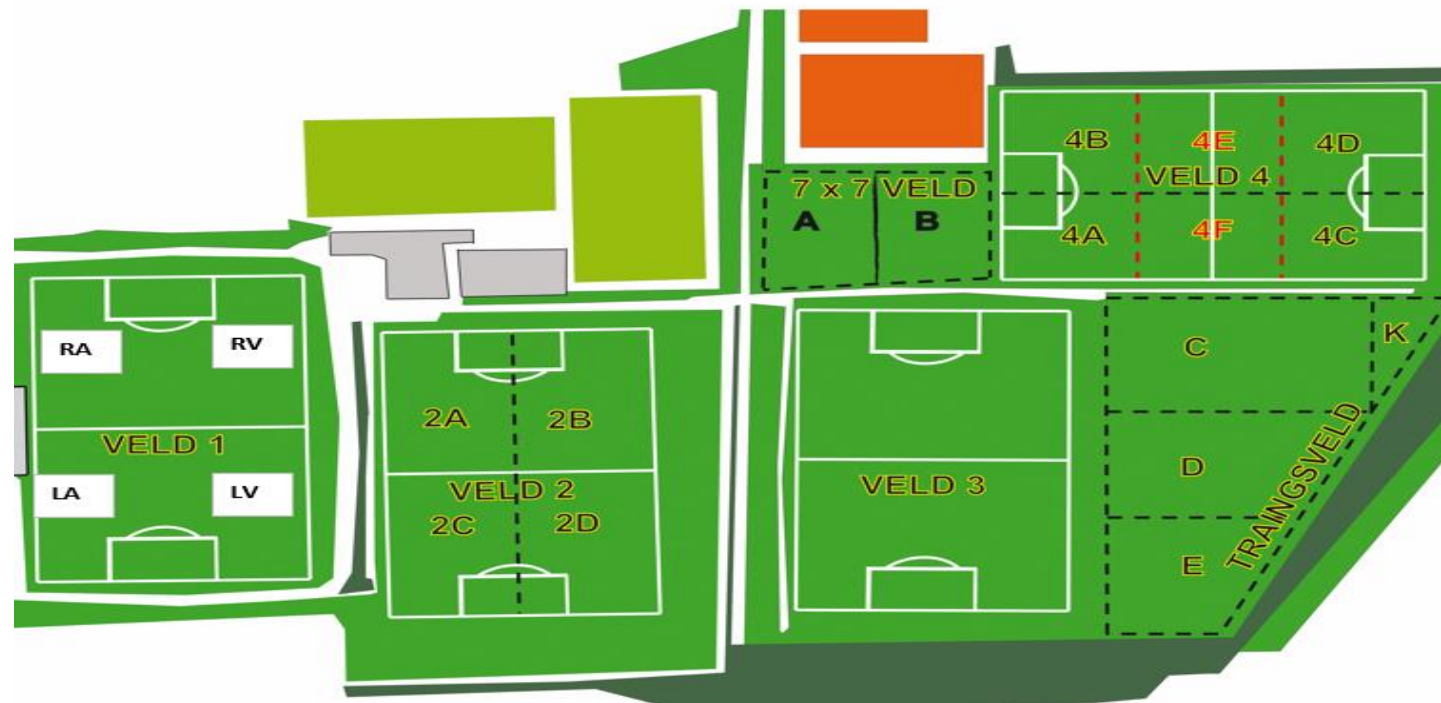

Trainingstijden en veldindeling 2025 -2026

#VALUE!

Na afloop van iedere training alle doelen van alle velden en op de tegelpaden

	MAANDAG		DINSDAG		WOENSDAG		DONDERDAG		VRIJDAG		Opmerkingen
	TIJD	VELD	TIJD	VELD	TIJD	VELD	TIJD	VELD	TIJD	VELD	
Jo19-1	20:00-21:30	2 - A/B					18:45-20:15	4 - C/D			
Jo17-1	19:45-20:45	2 - C/D			19:45-20:45	4 - C/D					
Jo15-1			18:30-19:45	4 - A/B			18:30-19:45	2 - A/B			
Jo15-2			18:30-19:45	4 - C/D			18:30-19:45	2 - C/D			
Jo13-1	18:30-19:45	2 - A/B			18:30-19:45	4 - A/B					
Jo13-2	18:30-19:45	2 - C/D			18:30-19:45	4 - C/D					
Jo12-1			18:30-19:30	2 - A/B			18:30-19:30	4 - A			
Jo11-1	18:30-19:30	4 - A			18:30-19:30	TR - C					
Jo11-2	18:30-19:30	4 - B			18:30-19:30	TR - D					
Jo11-3	18:30-19:30	4 - F			18:30-19:30	TR - E					
Mo11-1	18:30-19:30	4 - E			18:30-19:30	2 - A					
Jo10-1	18:30-19:30	4 - D			18:30-19:30	2 - C					
Jo10-2	18:30-19:30	4 - C			18:30-19:30	2 - D					
Jo9-1			18:30-19:30	2 - C			18:30-19:30	4 - B			Zomertijd: Veld 1
Jo9-2	18:30-19:30	TR - C			18:30-19:30	2 - B					Zomertijd: Veld 1
Jo8-1JM	18:30-19:30	TR - D			18:30-19:30	7 x 7 - B					Zomertijd: Veld 1
Mini	18:30-19:30	7 x 7			18:30-19:30	7 x 7 - A					Zomertijd: Veld 1
Strijen 1			20:00-21:30	4 - A/B			20:00-21:30	4 - A/B			
Strijen 2			20:00-21:30	4 - C/D			20:00-21:30	4 - C/D			
Strijen 3							20:00-21:30	TR - C			
Strijen 4							20:00-21:30	TR - D			
Strijen VE-1							20:00-21:30	7 x 7			
Strijen VE-2					20:00-21:30	TR - C					
Dames 1			19:45-21:00	2 - A/B					19:30-21:00	4 - A/B	Dinsdag enkel als veld 2 beschikbaar is
Dames 2			19:45-21:00	2 - C/D					19:30-21:00	4 - C/D	