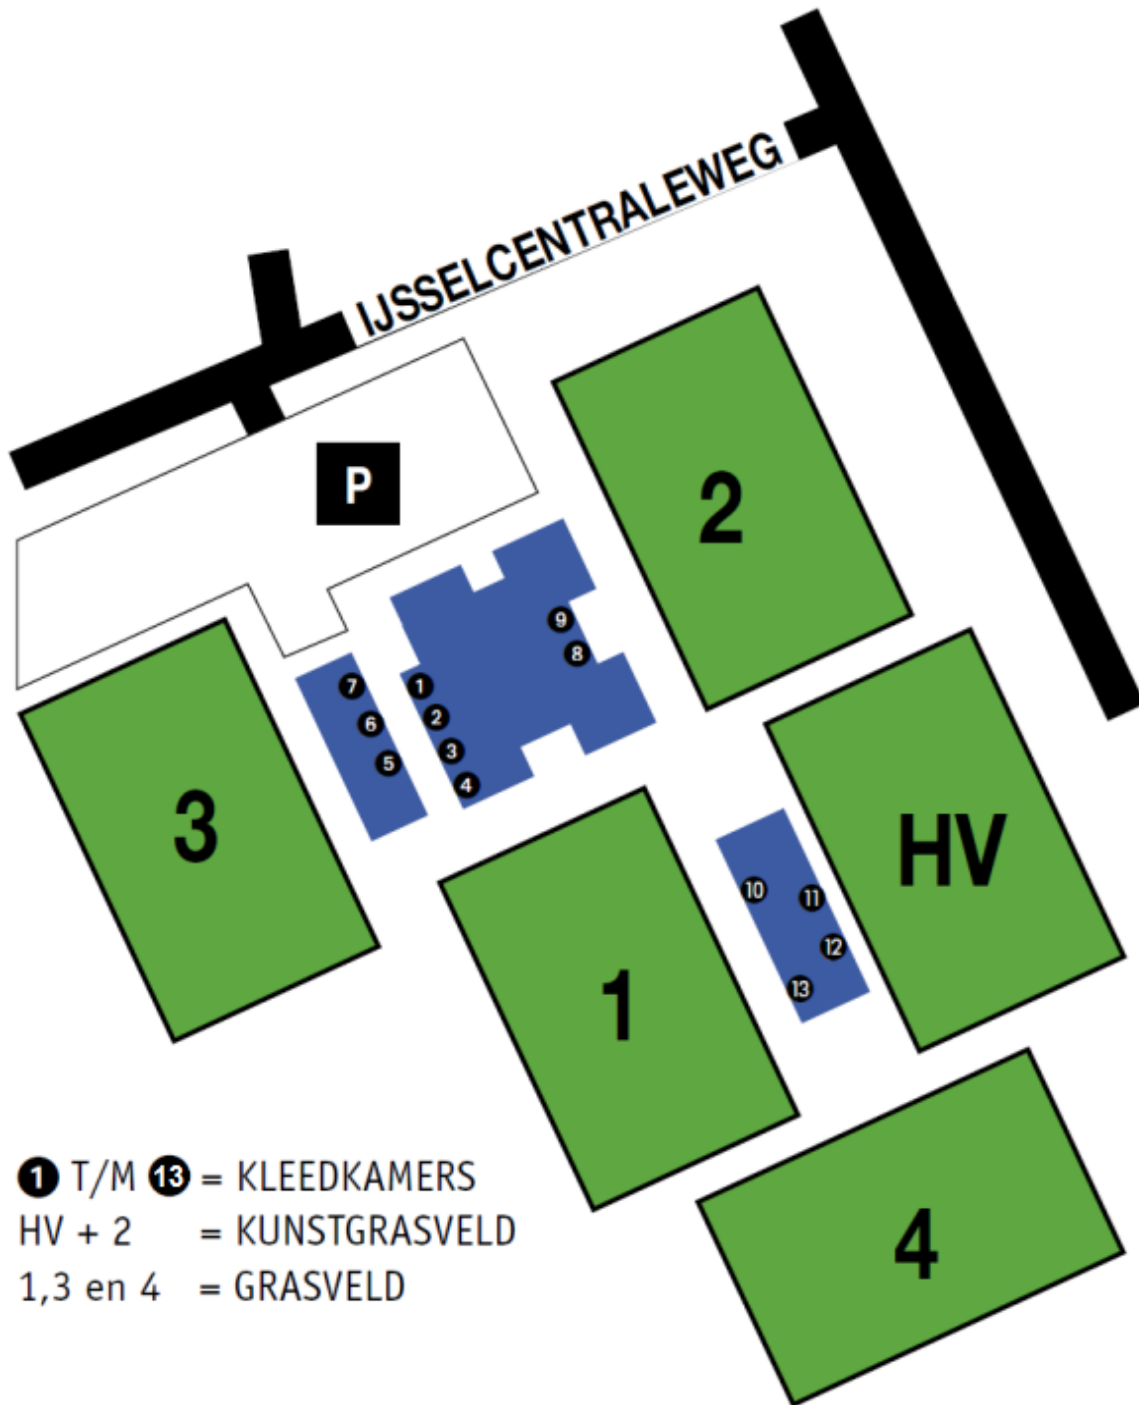

Veldindeling

- ① T/M ⑬ = KLEEDKAMERS
HV + 2 = KUNSTGRASVELD
1,3 en 4 = GRASVELD

**Sportpark "De Siggels"
v.v. SVI**

- ⚽ Kleedkamers gaan gedurende het toernooi niet op slot, laat dus geen waardevolle spullen achter in de kleedkamers. Je deelt de kleedkamer met je tegenstanders. Door het grote aantal deelnemende teams kan het druk zijn in de kleedkamers, probeer hier rekening mee te houden in je planning.
- ⚽ Iedereen wordt verzocht de kleedruimte schoon achter te laten. Wij verzoeken u afval te deponeren in de daarvoor bestemde afvalcontainers. Laat geen rommel achter op en rond het veld. De kleedkamer indeling wordt bij aanmelding uitgereikt aan de teams.