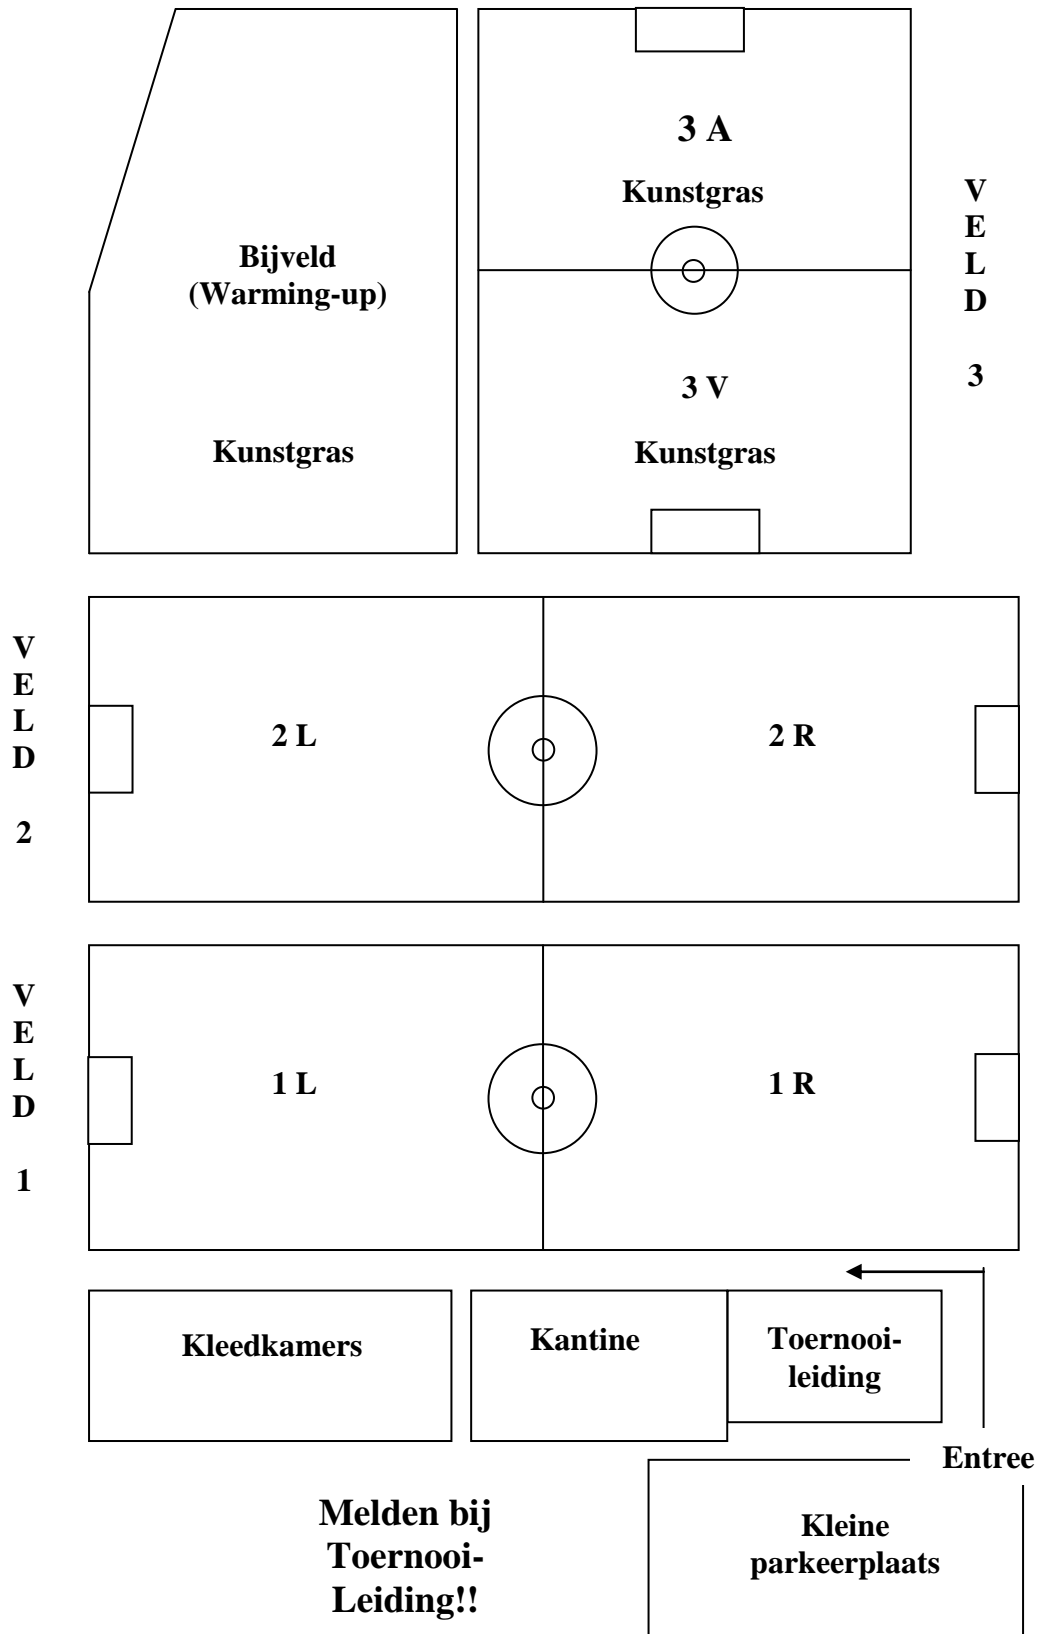

V.V. SCHOONHOVEN

PLATTEGROND SPORTPARK "HET HOFLAND"