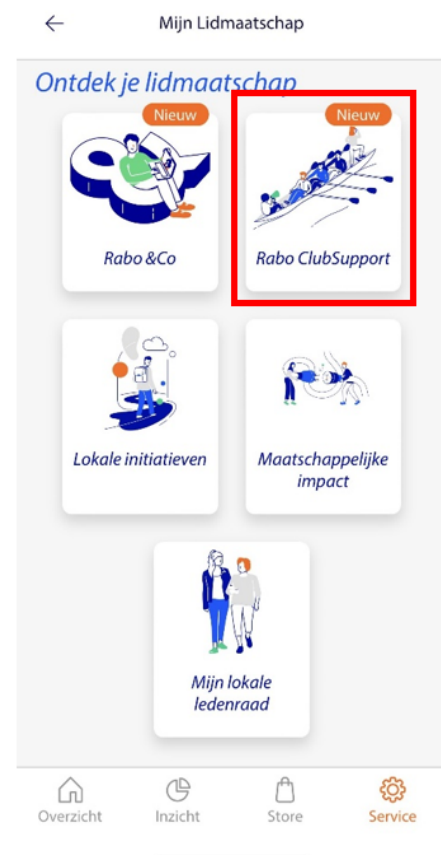

Instructie stemmen via de Rabo App

Stap 1.

Ga naar 'Service'

Stap 3.

Klik op de tegel 'Rabo ClubSupport'

Stap 2.

Klik onder de kop algemeen op 'Lidmaatschap'