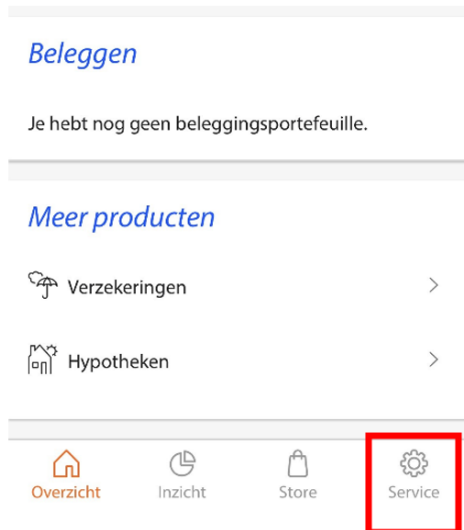

Instructie stemmen via de Rabo App

Stap 1.

Ga naar 'Service'

Stap 3.

Klik op de tegel 'Rabo ClubSupport'

Stap 2.

Klik onder de kop algemeen op 'Lidmaatschap'