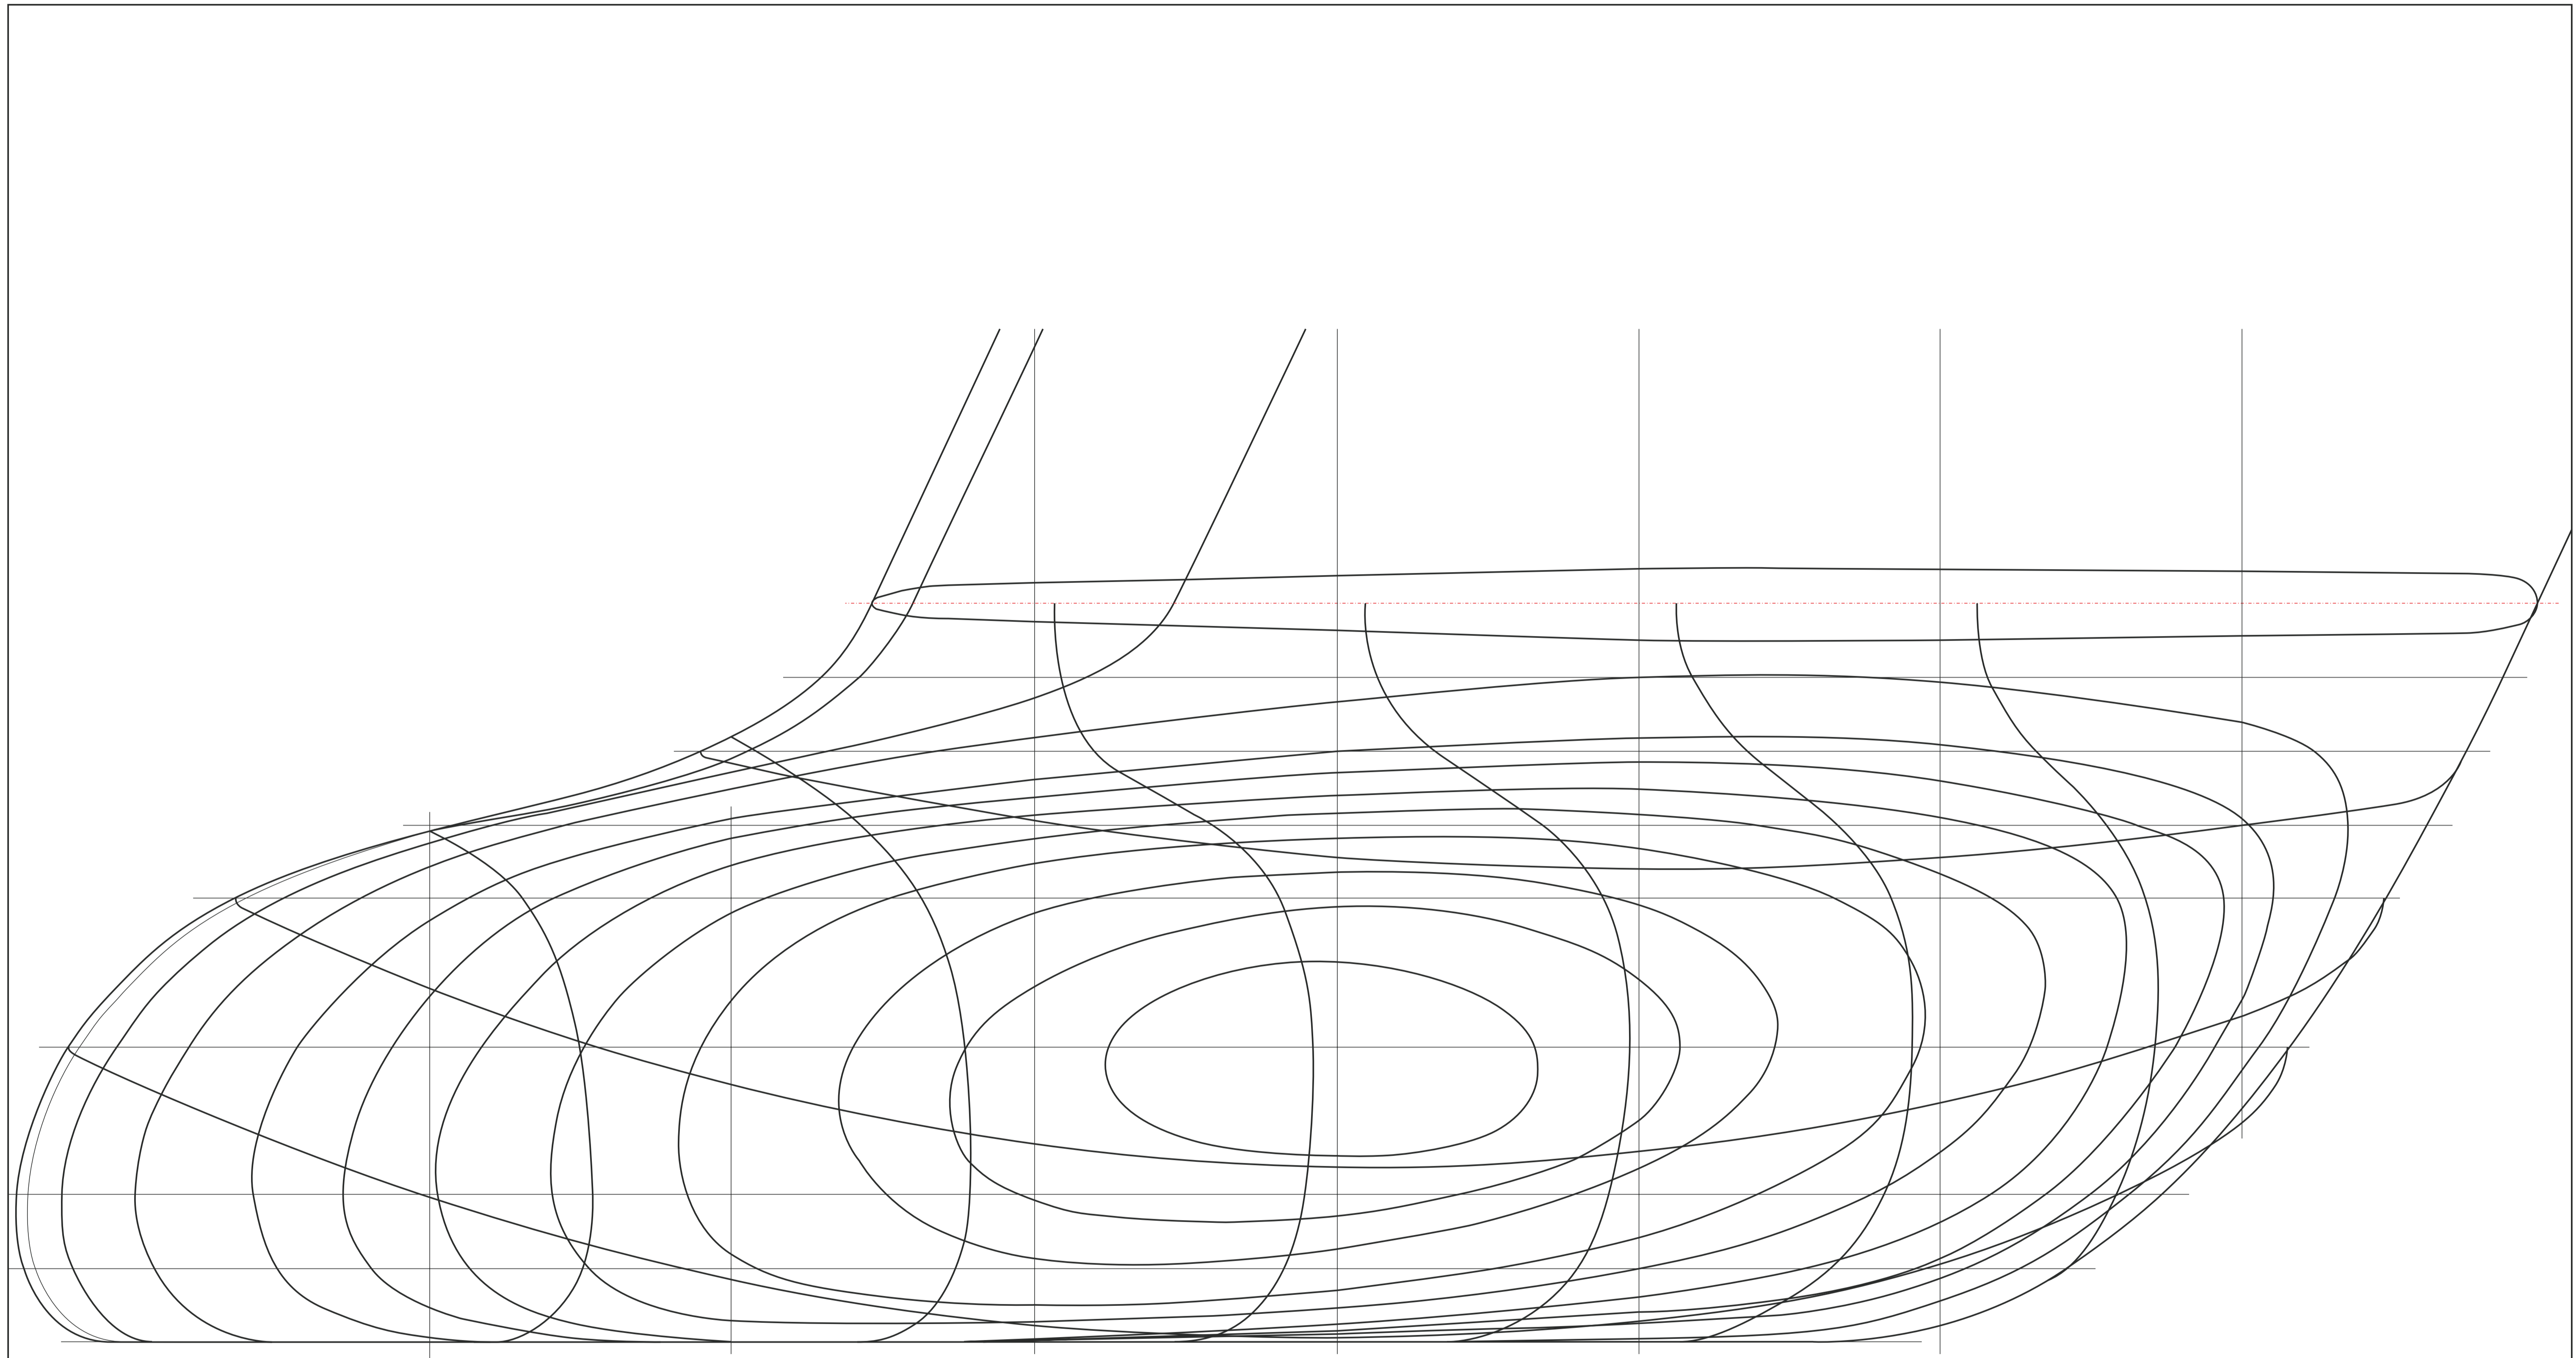

alle maten in mm

BLAD 4; Lijnenplan kiel SAILHORSE

behorende bij „Klassenvoorschriften Nationale Sailhorseklasse“

SAILHORSE SAILING CLUB

Versie: **2**

Datum: 13 februari 2012

Schaal: 1:1