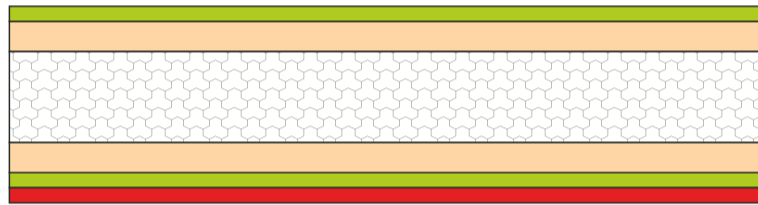

opbouw laminaat romp, nat deel

vliesmat
glasmat
coremat
glasmat
vliesmat
gelcoat