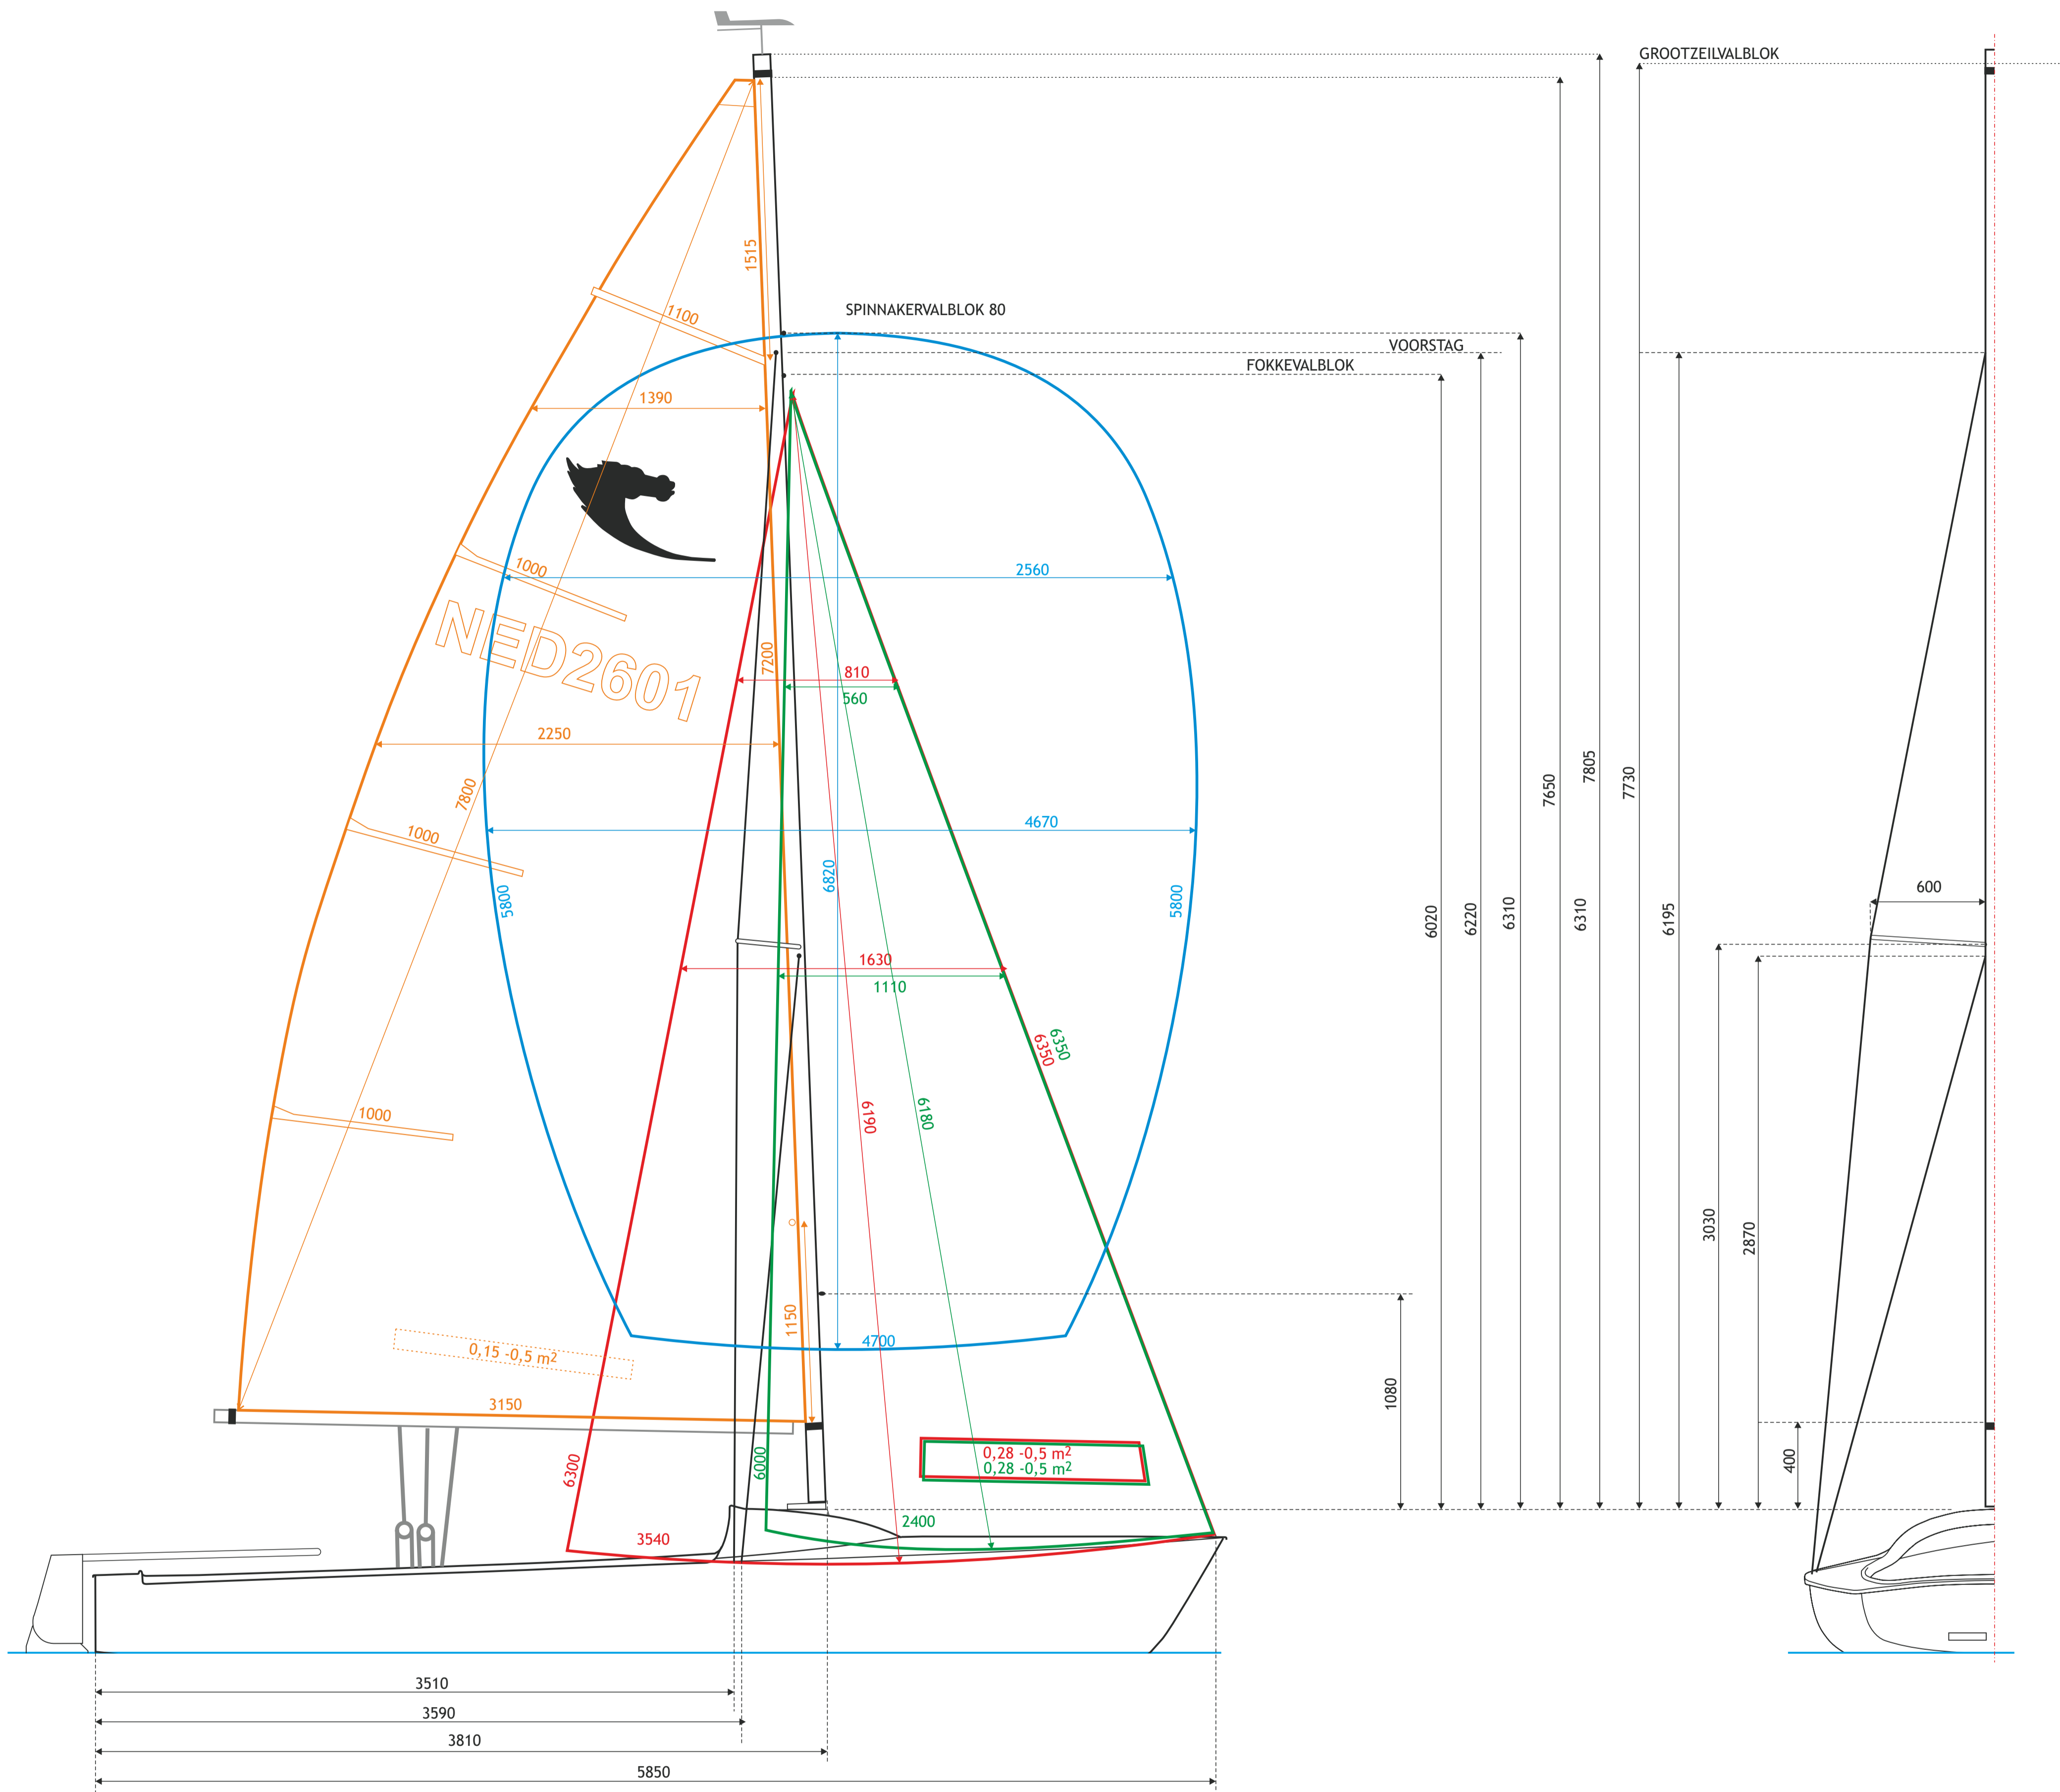

**BLAD 4; Lijnenplan kiel SAILHORSE**

behorende bij „Klassenvoorschriften Nationale Sailhorseklasse“

**SAILHORSE SAILING CLUB**

Versie: **2**

Datum: 13 februari 2012

Schaal: 1:1

alle maten in mm

**BLAD 5; ROER SAILHORSE**

behorende bij „Klassenvoorschriften Nationale Sailhorseklasse“

**SAILHORSE SAILING CLUB**

Versie: **4**

Datum: 13 februari 2012

Schaal: 1:2

GROOTZEIL	13,9 m <sup>2</sup>
FOK	7,2 m <sup>2</sup>
GENUA	10,8 m <sup>2</sup>
SPINNAKER	25,0 m <sup>2</sup>

alle maten in mm

**BLAD 6; Zeilplan SAILHORSE**  
 behorende bij „Klassenvoorschriften Nationale Sailhorseklasse“

Versie: **3**  
 Datum: 13 februari 2012  
 Schaal: 1:2

**SAILHORSE SAILING CLUB**

alle maten in mm