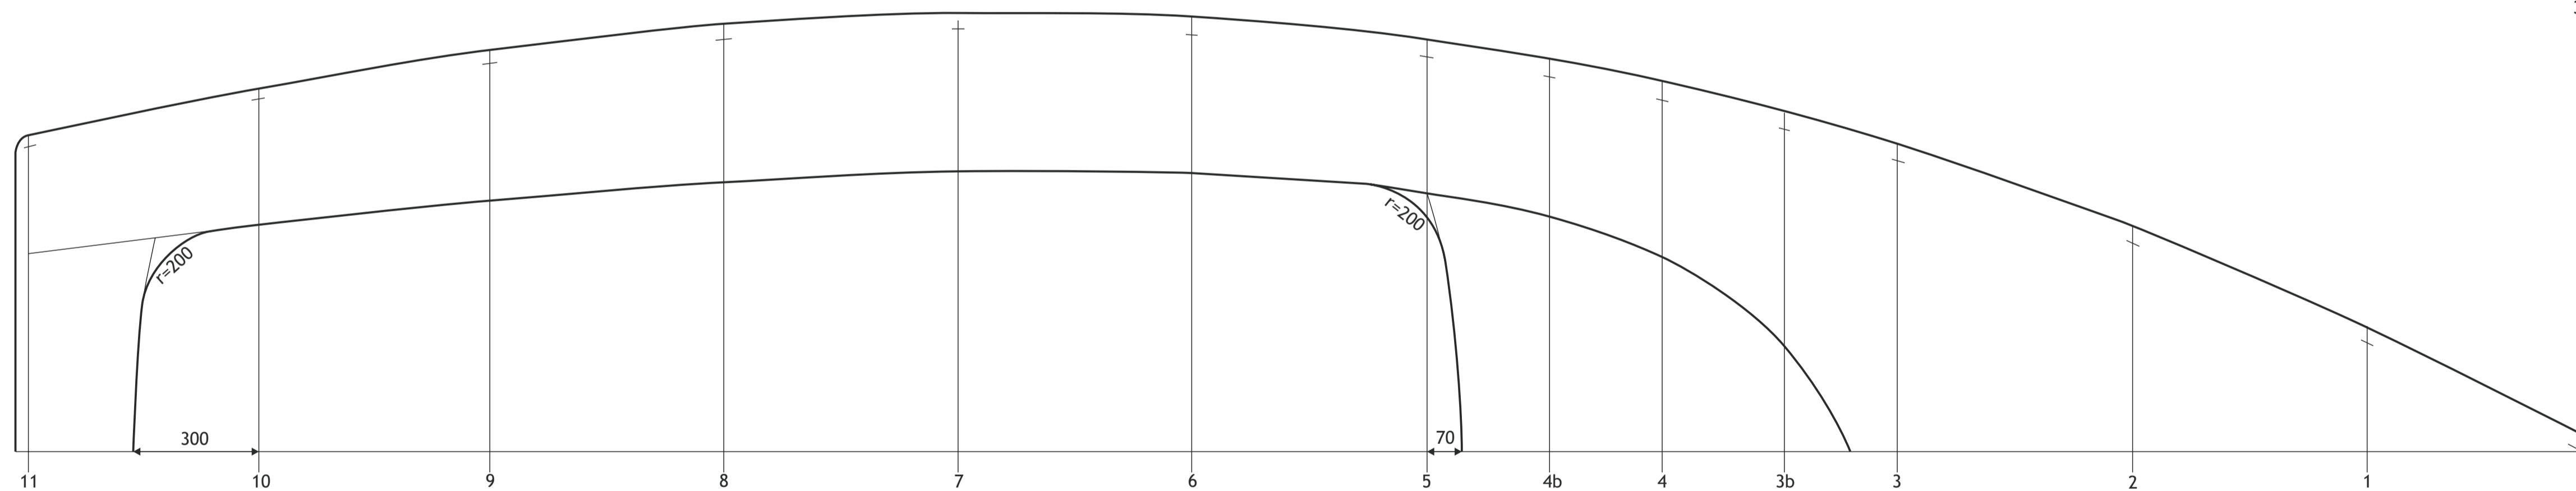

alle maten in mm

**BLAD 1; Lijnenplan romp SAILHORSE**  
 behorende bij „Klassenvoorschriften Nationale Sailhorseklasse“

**SAILHORSE SAILING CLUB**

Versie:	<b>2</b>
Datum:	13 februari 2012
Schaal:	1:10

alle maten in mm