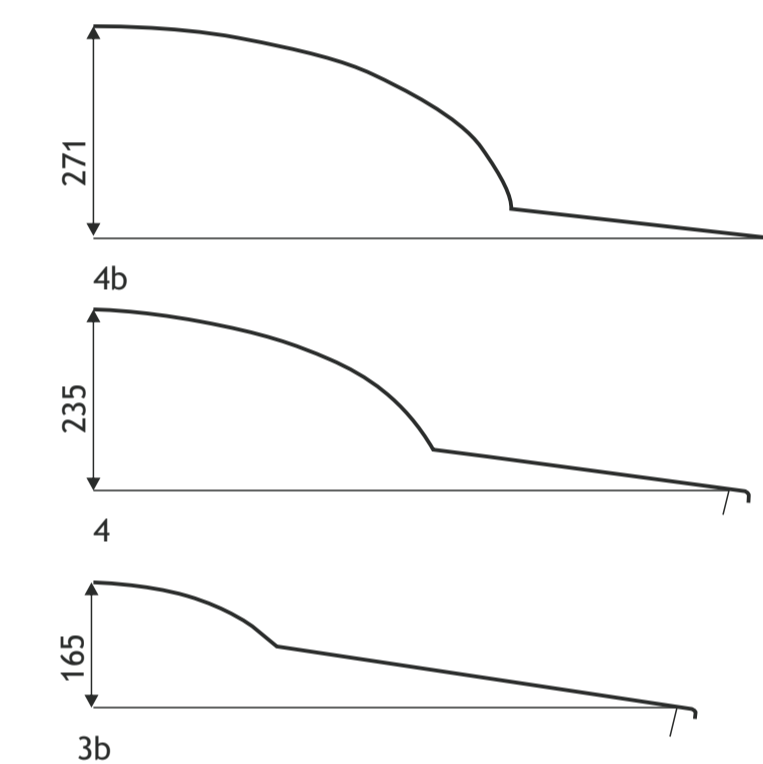

alle maten in mm

**BLAD 1; Lijnenplan romp SAILHORSE**  
 behorende bij „Klassenvoorschriften Nationale Sailhorseklasse“

**SAILHORSE SAILING CLUB**

Versie:	<b>2</b>
Datum:	13 februari 2012
Schaal:	1:10

alle maten in mm