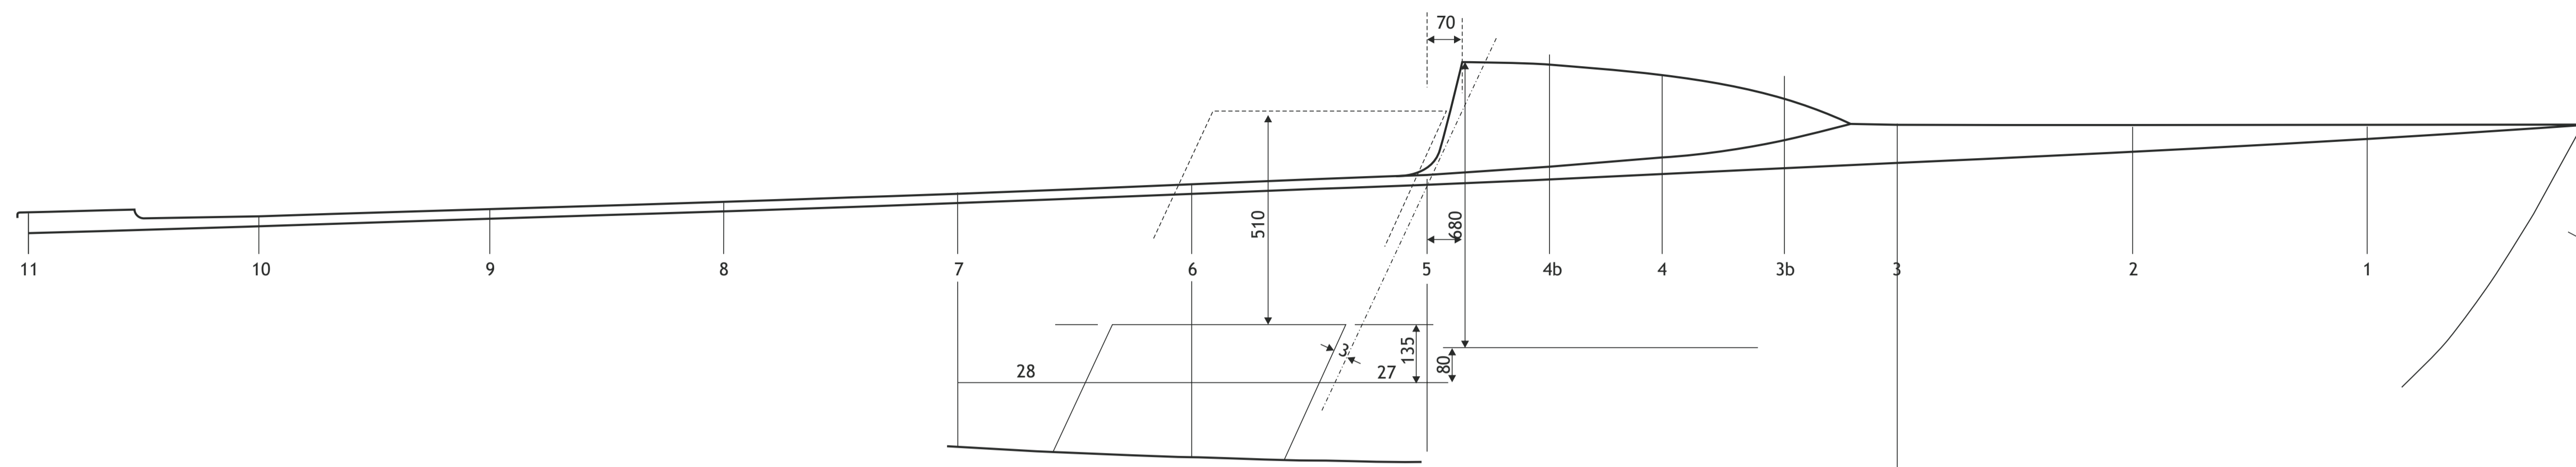

alle maten in mm

**BLAD 1; Lijnenplan romp SAILHORSE**  
 behorende bij „Klassenvoorschriften Nationale Sailhorseklasse“

**SAILHORSE SAILING CLUB**

Versie:	<b>2</b>
Datum:	13 februari 2012
Schaal:	1:10

alle maten in mm