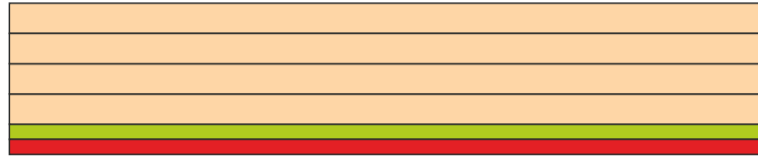

opbouw laminaat, standaard

glasmat
glasmat
glasmat
glasmat
vliesmat
gelcoat