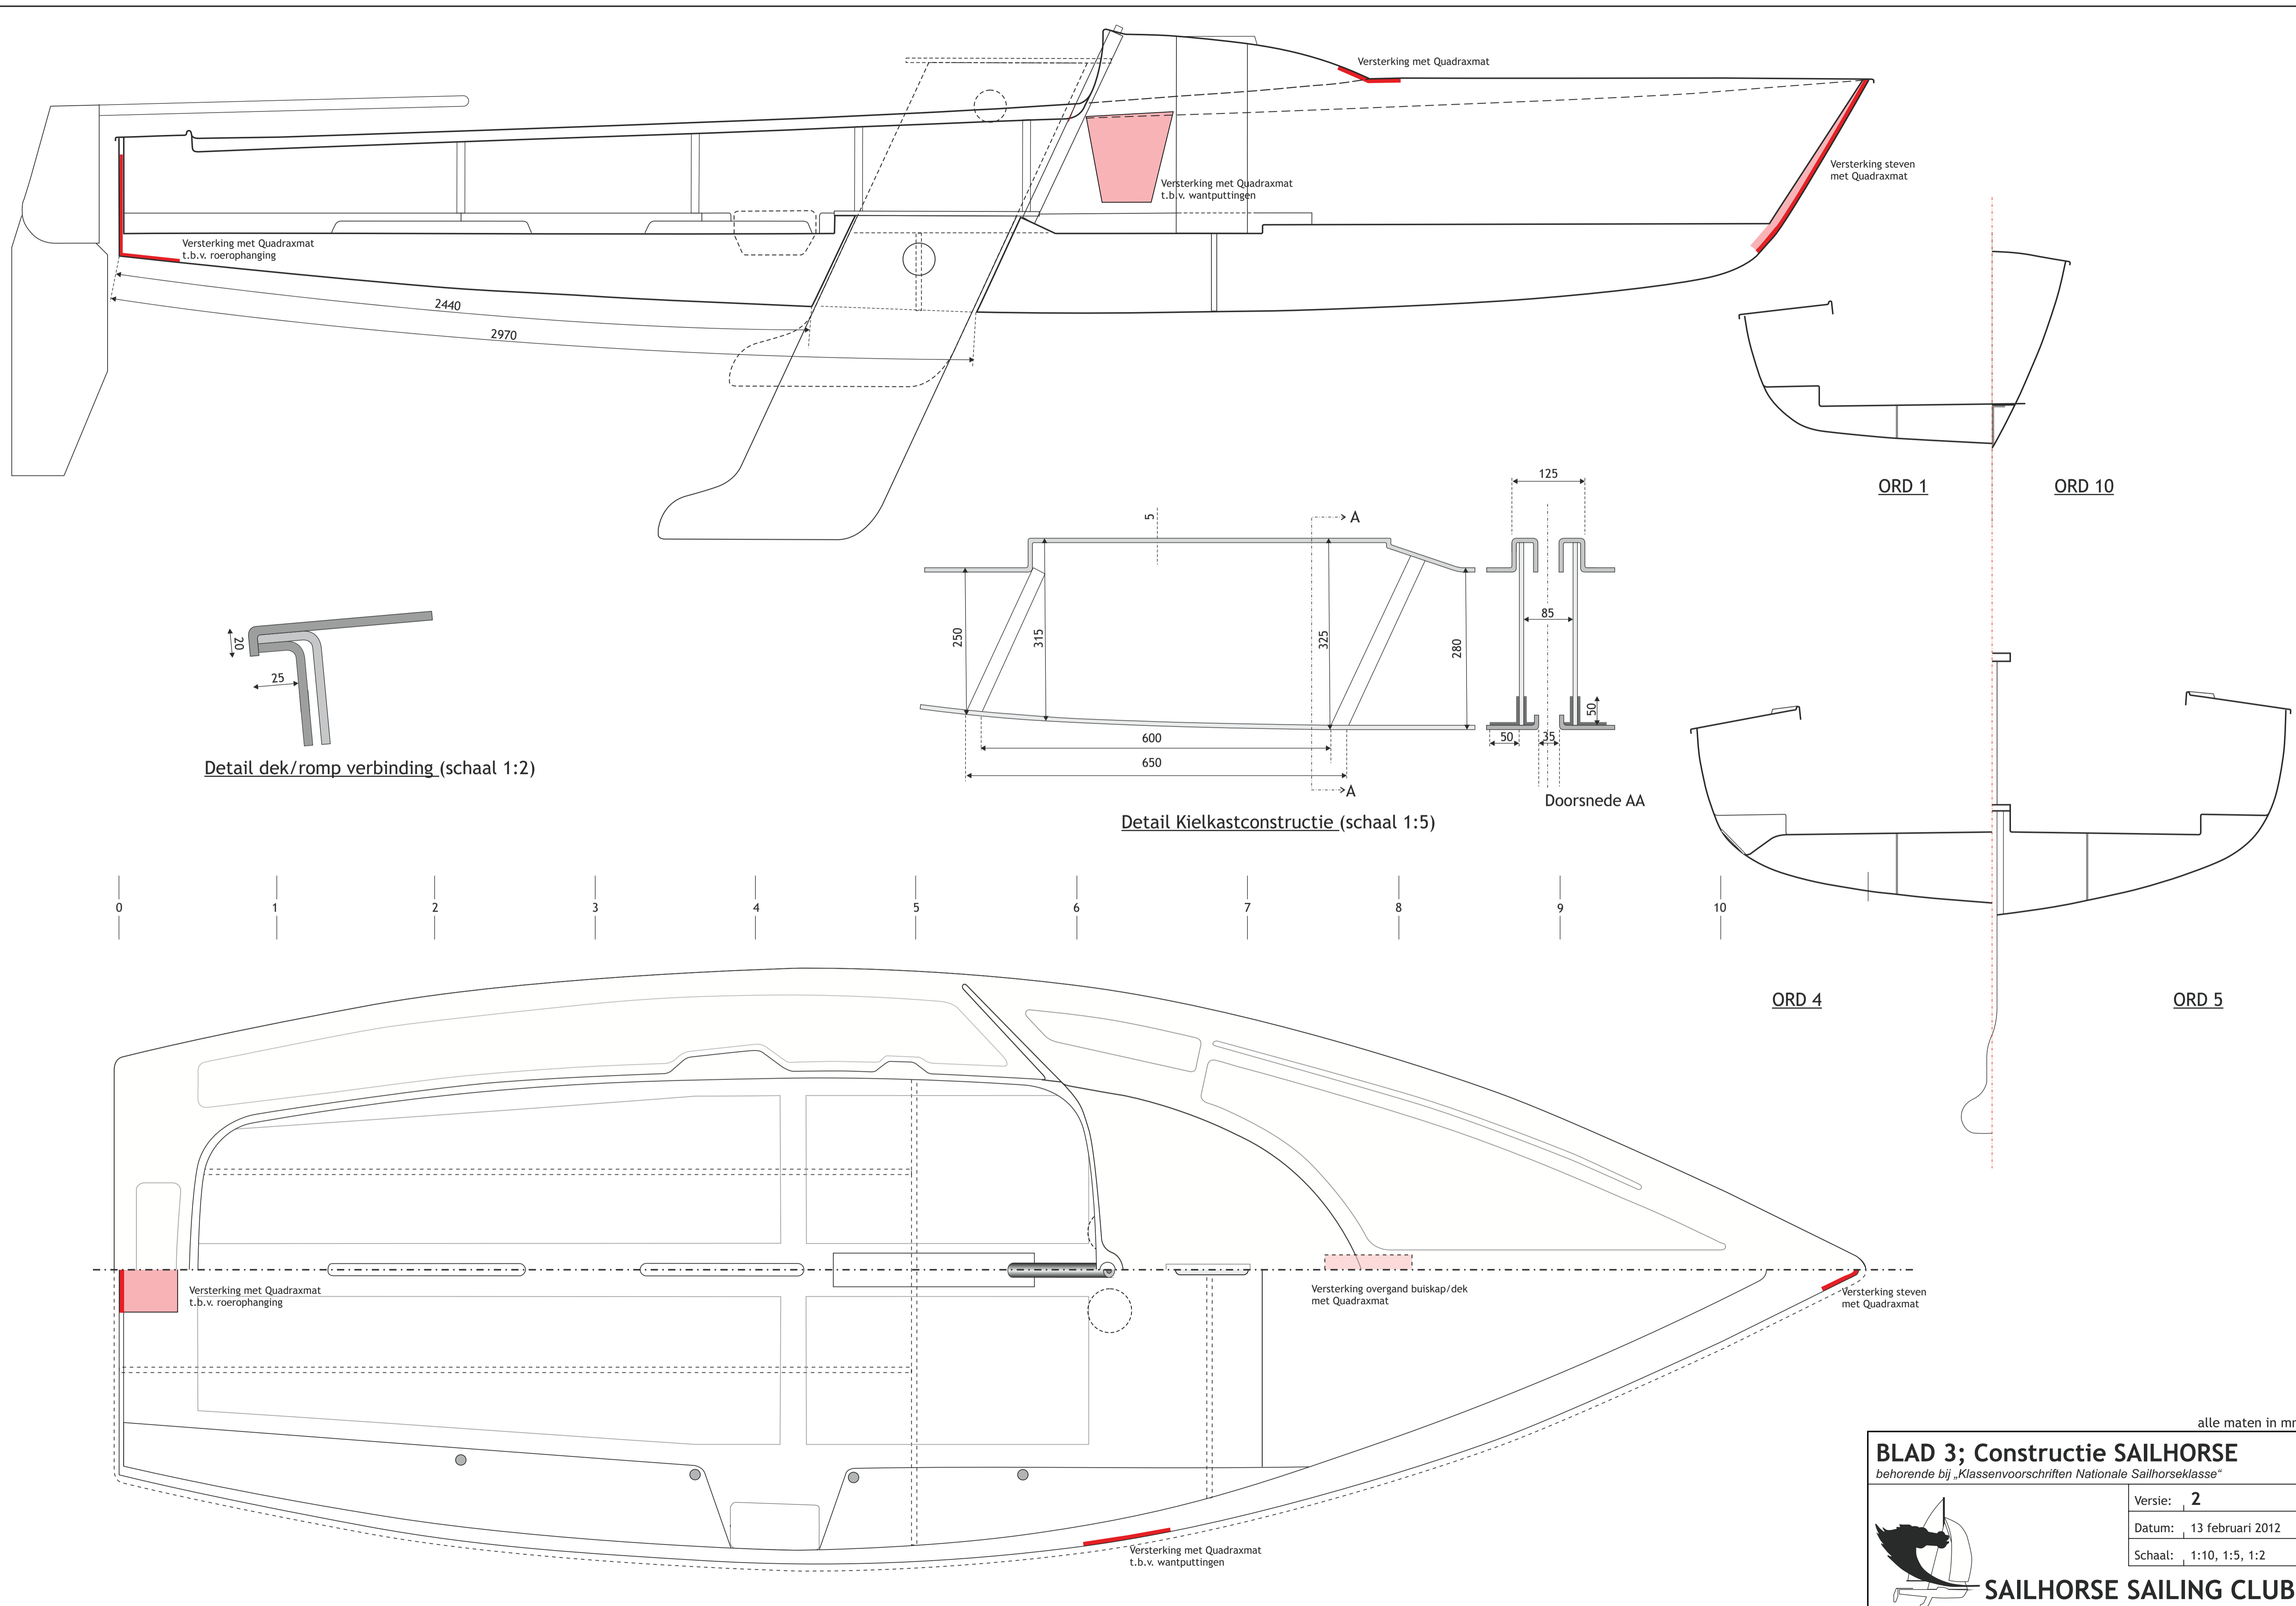

alle maten in mm

**BLAD 1; Lijnenplan romp SAILHORSE**  
 behorende bij „Klassenvoorschriften Nationale Sailhorseklasse“

**SAILHORSE SAILING CLUB**

Versie:	<b>2</b>
Datum:	13 februari 2012
Schaal:	1:10

alle maten in mm

**BLAD 2; Lijnenplan dek SAILHORSE**  
 behorende bij „Klassenvoorschriften Nationale Sailhorseklasse“

Versie: **2**  
 Datum: 13 februari 2012  
 Schaal: 1:10

**SAILHORSE SAILING CLUB**

alle maten in mm

**BLAD 3; Constructie SAILHORSE**  
 behorende bij „Klassenvoorschriften Nationale Sailhorseklasse“

Versie:	<b>2</b>
Datum:	13 februari 2012
Schaal:	1:10, 1:5, 1:2

**SAILHORSE SAILING CLUB**

alle maten in mm

behorende bij „Klassenvoorschriften Nationale Sailhorseklasse“

**SAILHORSE SAILING CLUB**

Versie: **4**

Datum: 13 februari 2012

Schaal: 1:2

GROOTZEIL	13,9 m <sup>2</sup>
FOK	7,2 m <sup>2</sup>
GENUA	10,8 m <sup>2</sup>
SPINNAKER	25,0 m <sup>2</sup>