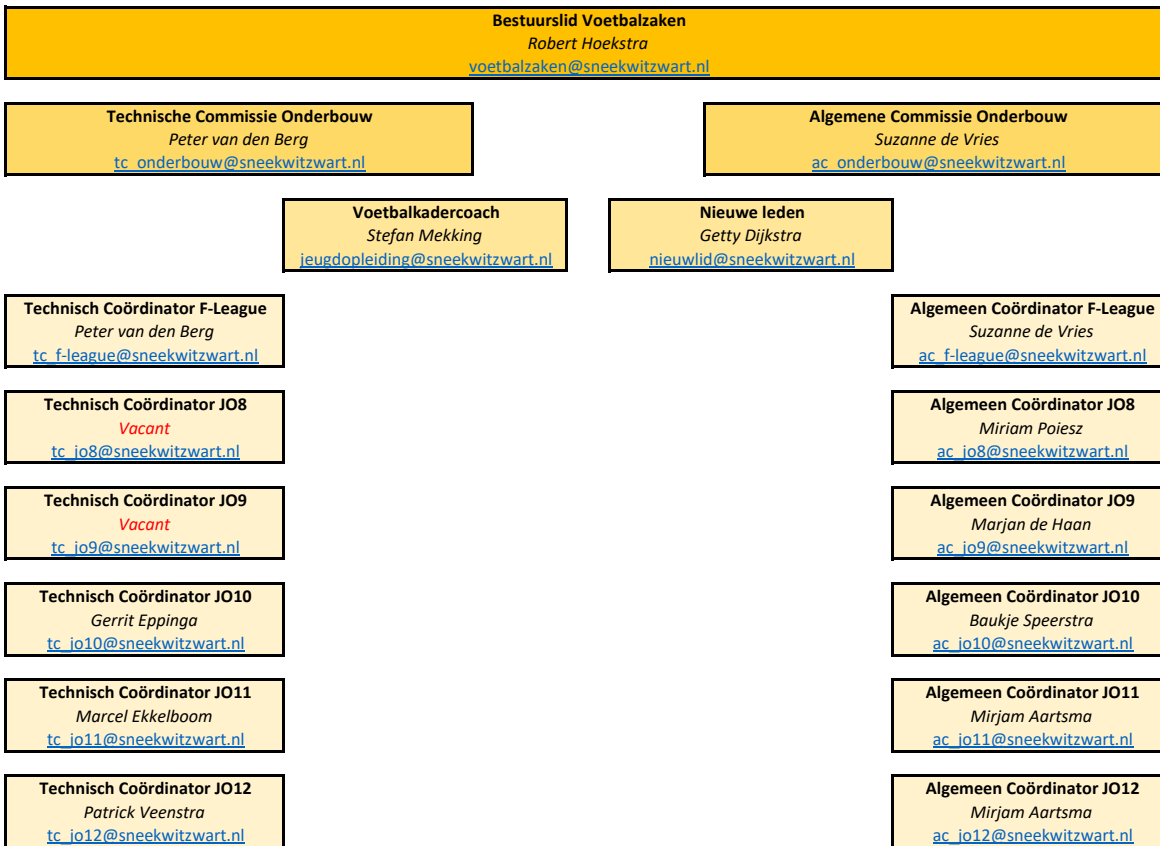

(COMMUNICATIE)STRUCTUUR VV SNEEK WIT ZWART | ONDERBOUW JEUGD

(COMMUNICATIE)STRUCTUUR VV SNEEK WIT ZWART | BOVENBOUW JEUGD

* tevens voor alles wat betreft JO16

* tevens voor alles wat betreft JO16