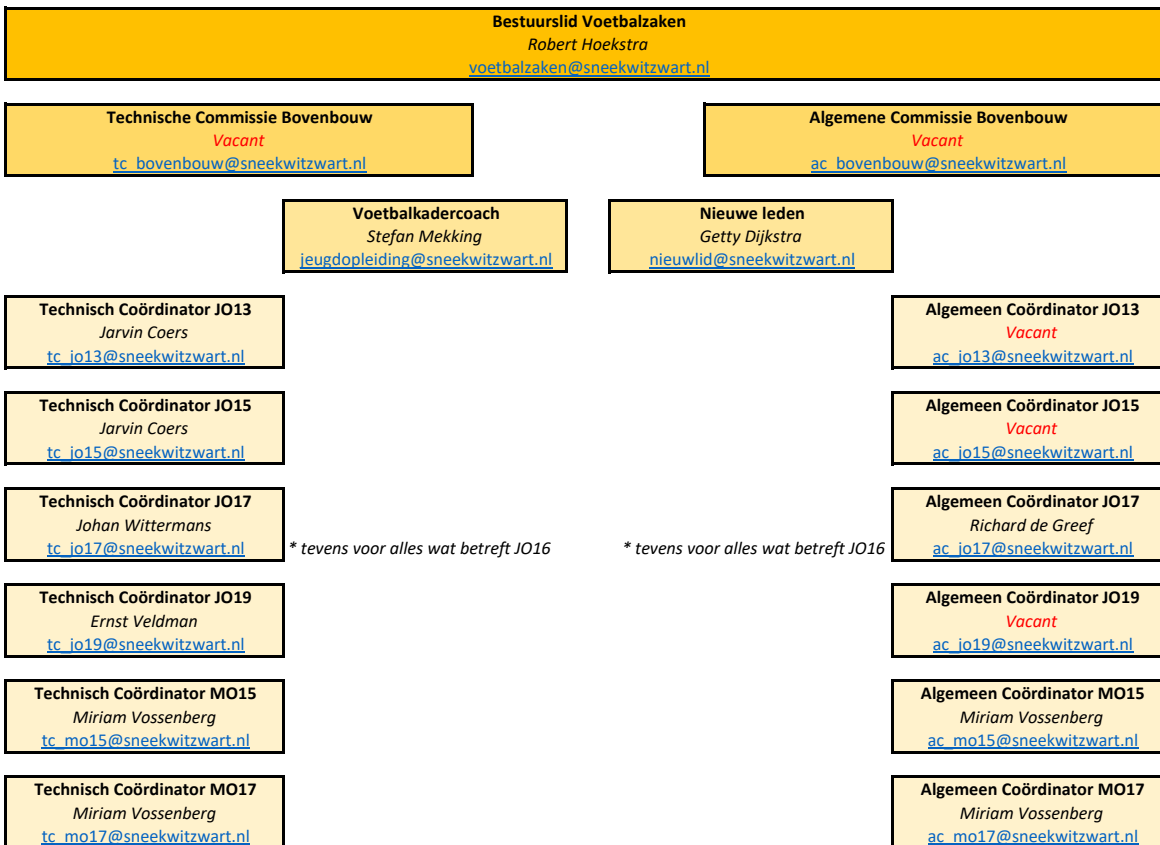

(COMMUNICATIE)STRUCTUUR VV SNEEK WIT ZWART | ONDERBOUW JEUGD

(COMMUNICATIE)STRUCTUUR VV SNEEK WIT ZWART | BOVENBOUW JEUGD

* tevens voor alles wat betreft JO16

* tevens voor alles wat betreft JO16