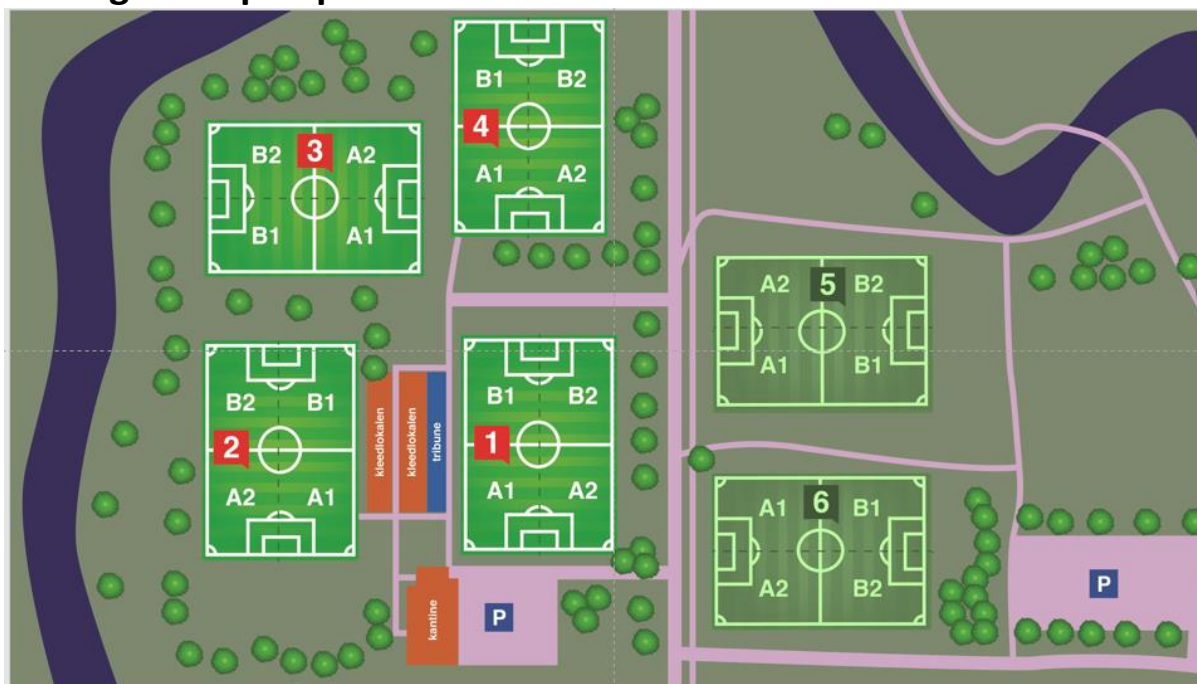

Plattegrond sportpark

Route naar het sportpark De Neul, Dommelpark 3, Sint-Oedenrode

Routebeschrijving vanuit Eindhoven en Veghel (A50)

1. Op A50: afslag 9 richting Sint-Oedenrode
2. Eerste rotonde: richting Sint-Oedenrode
3. Tweede rotonde: rechtdoor
4. Derde rotonde: Links richting Sint-Oedenrode
5. Eerste straat rechts, richting Olland
6. Eerste rotonde: links
7. Derde straat voor brug, rechtsaf

Routebeschrijving vanuit 's-Hertogenbosch en Schijndel (A2)

1. Op A2: afslag 22 (N617) richting Sint-Michielsgestel/ Schijndel
2. Volg deze weg tot Sint-Oedenrode
3. Eerste rotonde: Rechtdoor richting Sint-Oedenrode
4. Eerste straat rechts, richting Olland
5. Eerste rotonde: links
6. Derde straat voor brug, rechts af

Gelieve op de (eerste) grote parkeerplaats te parkeren, ook wel bekend als Evenemententerrein De Neul. Als u aan komt ligt dit vóór veld 5 en 6.