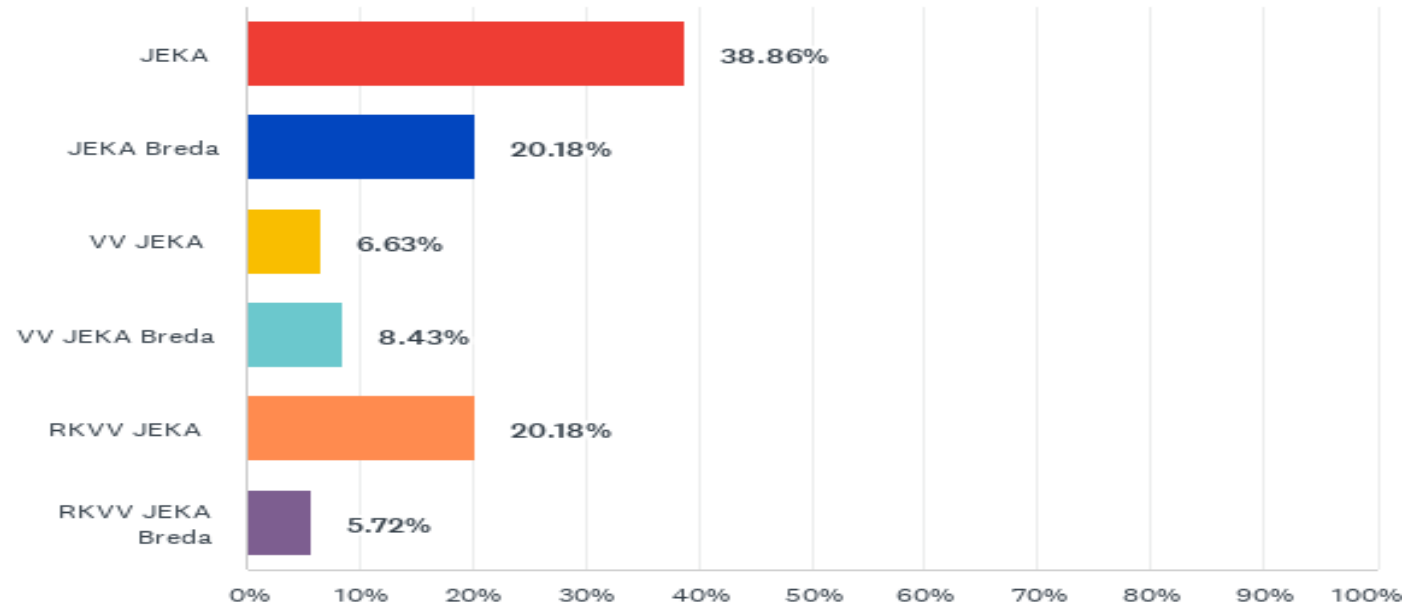

V5: Met welke naam treden we naar buiten?

- Beantwoord: 332 Overgeslagen: 46