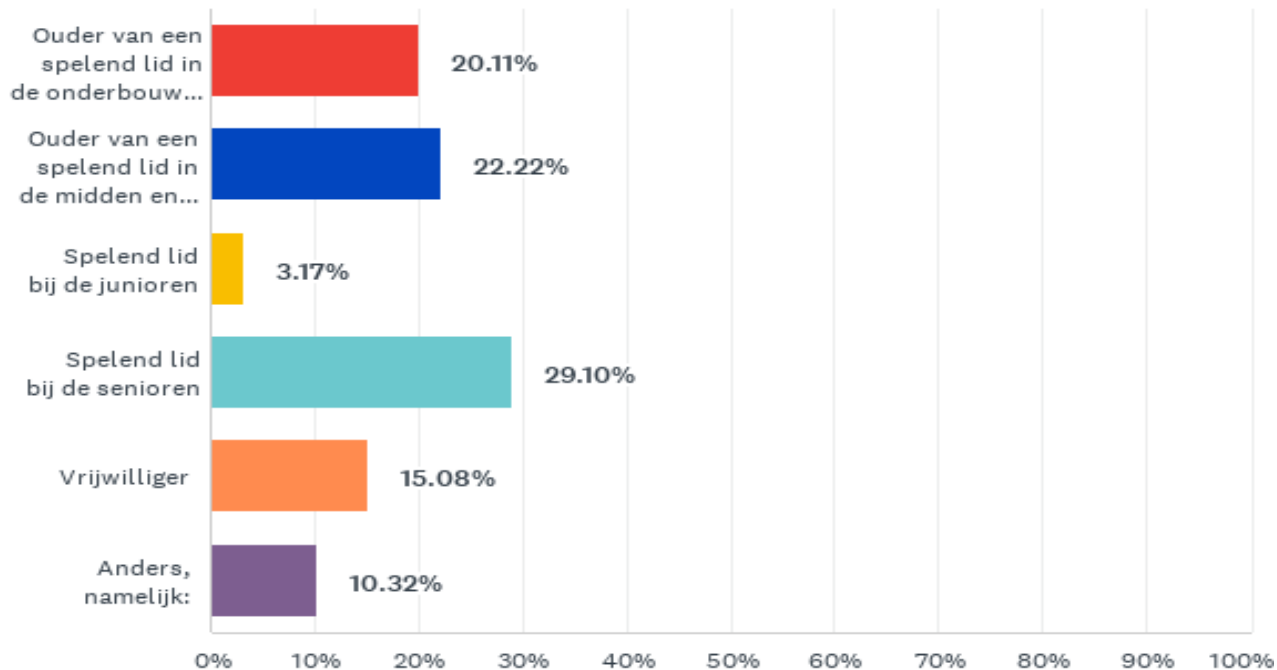

Resultaten ledenvragenlijst R.K.V.V. JEKA

Totaal aantal reacties: 378

Voltooid reacties: 304

V1: Ik vul deze enquête in als...

- Beantwoord: 378 Overgeslagen: 0

V2: Zou je anderen aanbevelen om lid te worden bij R.K.V.V. JEKA?

- Beantwoord: 339 Overgeslagen: 39

V4: Naar welke mogelijkheid gaat jouw voorkeur uit (deze zijn in willekeurige volgorde opgeschreven), kies er 1 of vul een eigen investeringsmogelijkheid in:

- Beantwoord: 332 Overgeslagen: 46