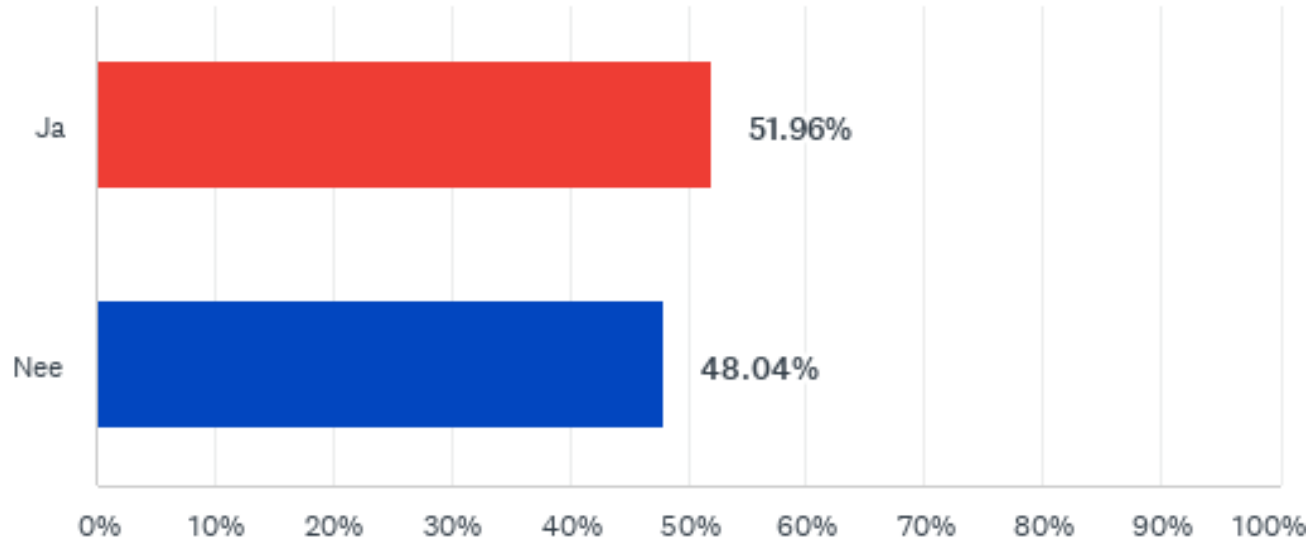

- Beantwoord: 331 Overgeslagen: 47

V7: Ik zou graag mee willen helpen om JEKA rookvrij te maken.

- Beantwoord: 331 Overgeslagen: 47

V8: Doe je op dit moment vrijwilligerswerk bij JEKA?

- Beantwoord: 331 Overgeslagen: 47