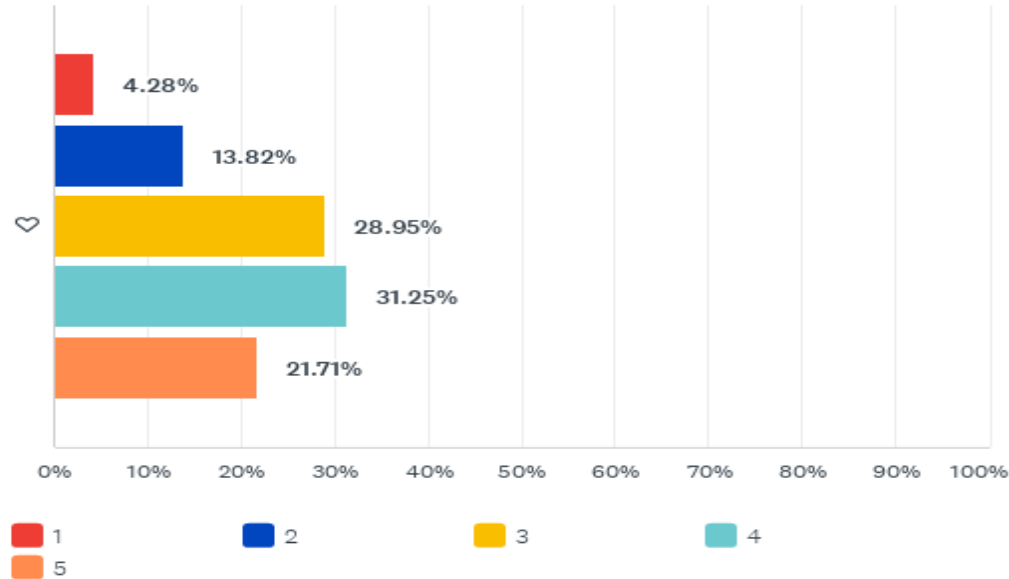

V12: Stelling: Ik krijg bij JEKA waar voor de contributie. Hierbij staat 1 voor helemaal mee oneens en 5 voor helemaal mee eens.

- Beantwoord: 304 Overgeslagen: 74

V13: Welke rapportcijfer zou je JEKA willen geven?

- Beantwoord: 304 Overgeslagen: 74

	1	2	3	4	5	6	7	8	9	10	TOTAAL
😊	0.99%	0.00%	1.32%	2.30%	3.62%	11.18%	27.63%	39.47%	11.84%	1.64%	
	3	0	4	7	11	34	84	120	36	5	304