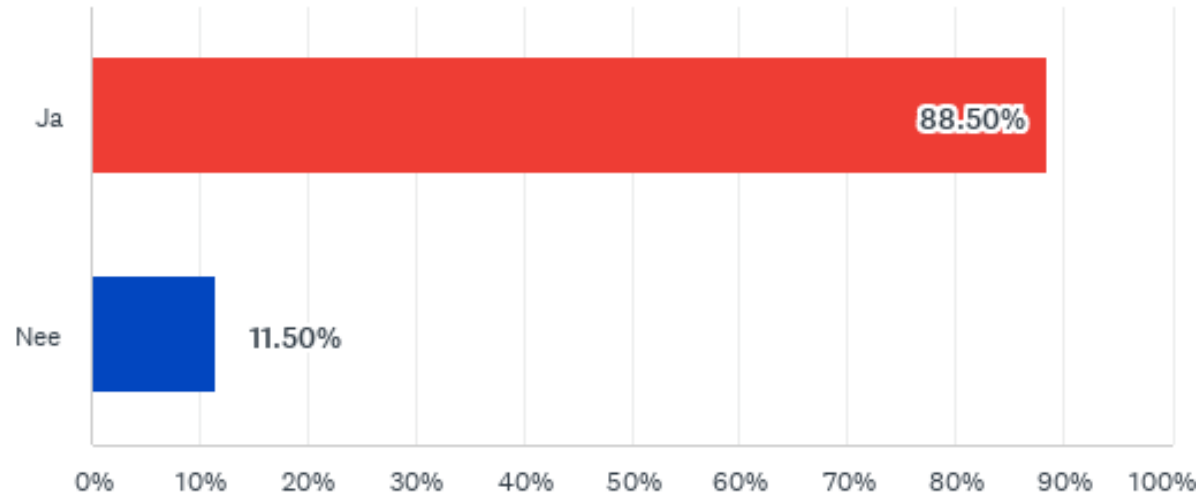

Resultaten ledenvragenlijst R.K.V.V. JEKA

Totaal aantal reacties: 378

Voltooid reacties: 304

V1: Ik vul deze enquête in als...

- Beantwoord: 378 Overgeslagen: 0

V2: Zou je anderen aanbevelen om lid te worden bij R.K.V.V. JEKA?

- Beantwoord: 339 Overgeslagen: 39

V4: Naar welke mogelijkheid gaat jouw voorkeur uit (deze zijn in willekeurige volgorde opgeschreven), kies er 1 of vul een eigen investeringsmogelijkheid in:

- Beantwoord: 332 Overgeslagen: 46