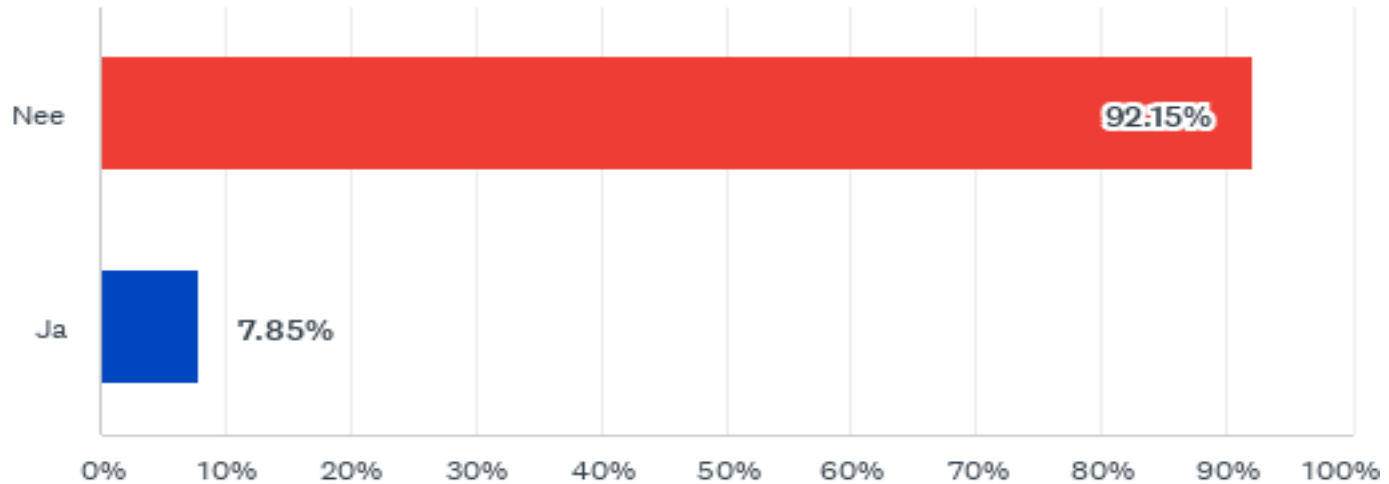

V7: Ik zou graag mee willen helpen om JEKA rookvrij te maken.

- Beantwoord: 331 Overgeslagen: 47