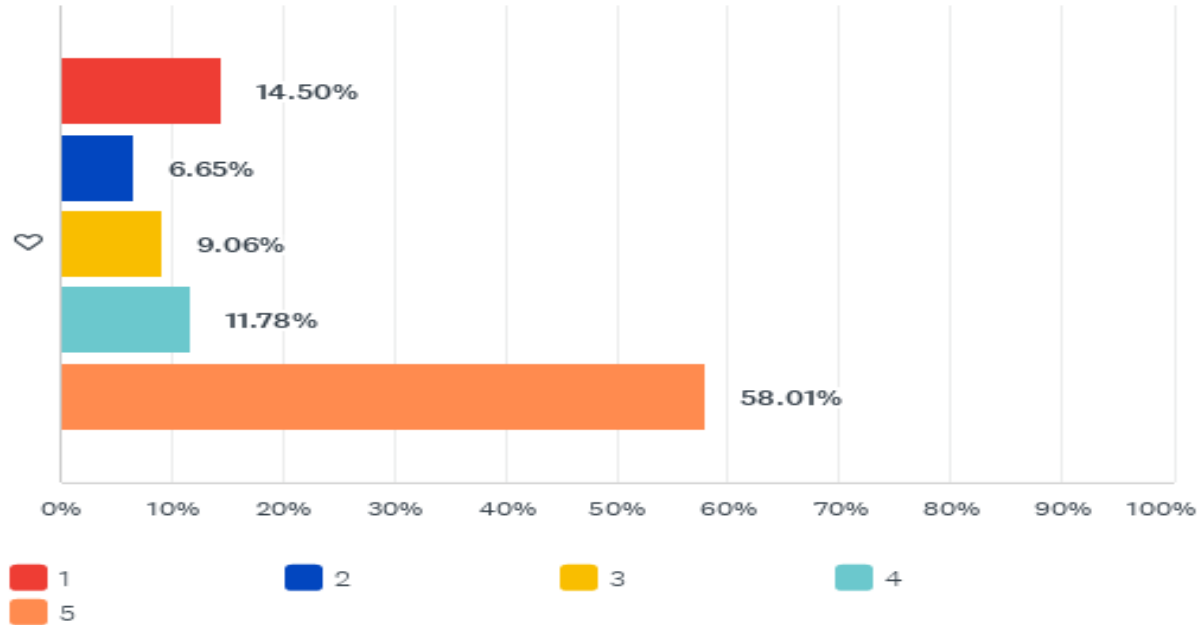

V6: Vind je het belangrijk dat JEKA in het seizoen 25/26 rookvrij is? Hierbij staat 1 voor helemaal mee oneens en 5 voor helemaal mee eens.

- Beantwoord: 331 Overgeslagen: 47