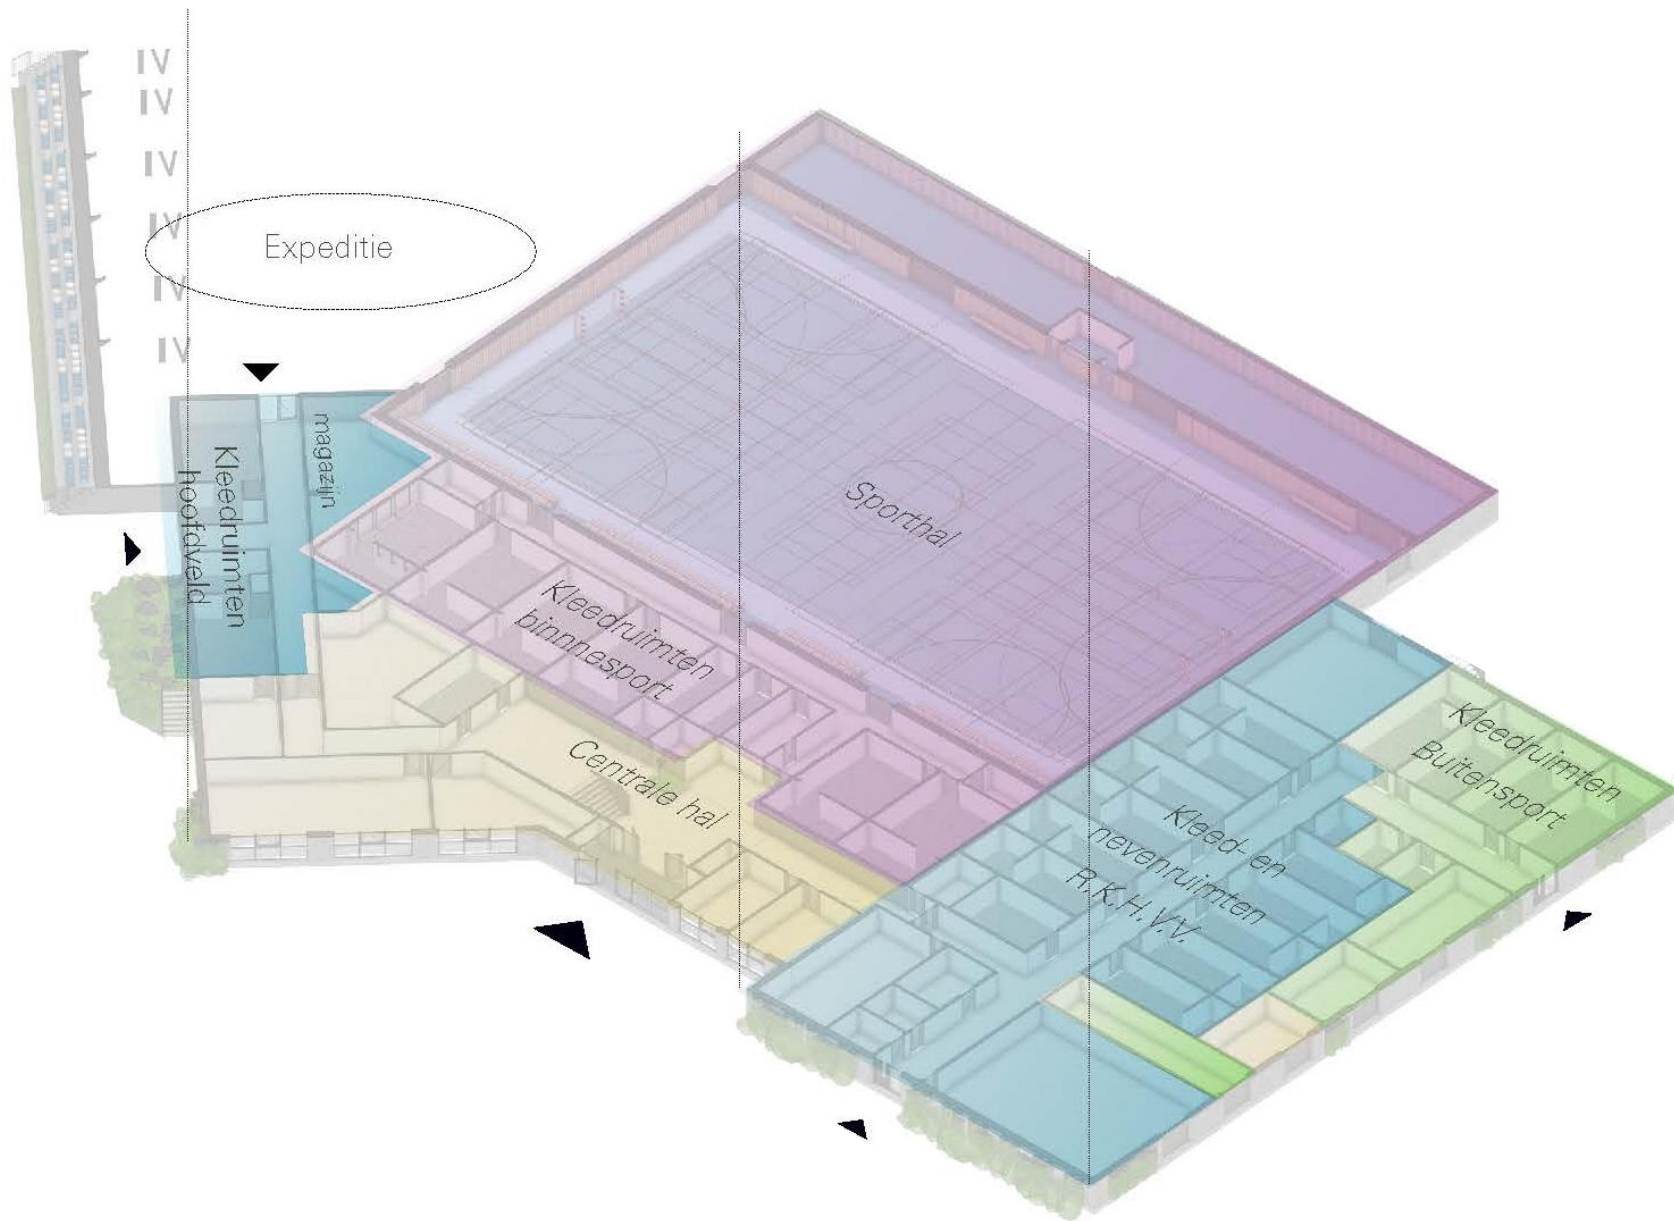

Met een sportieve groet,

Projectteam MFSA De Blauwenburcht

Eerste verdieping

Begane grond

routing en zichtlijnen

- - - - - ➔ Binnen sport
- - - - - ➔ R.K.H.V.V.
- - - - - ➔ Individuele sporten
- - - - - ➔ Buitensport en schoolsport

Centrale hal

Sporthal

Clubhuis RKHV / Handbal

Terras 1^e verdieping

Tafeltennis

Schietsport

Dojo

Ontmoetingsplein