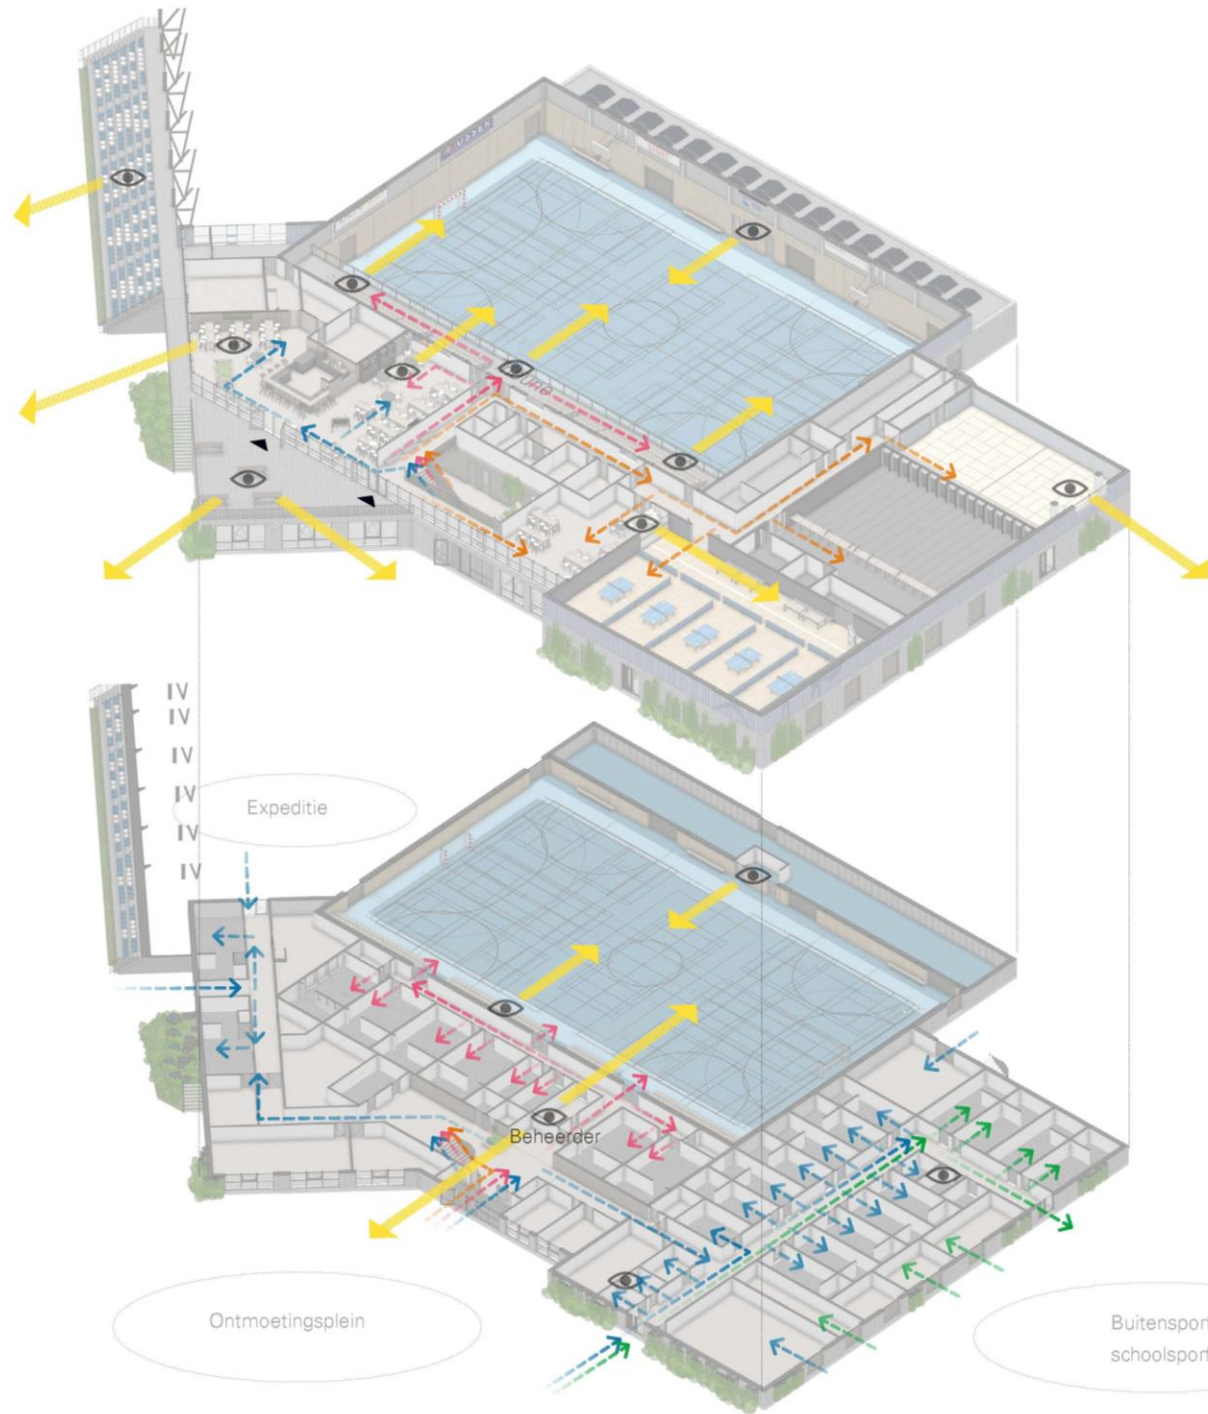

Met een sportieve groet,

Projectteam MFSA De Blauwenburcht

Eerste verdieping

Begane grond

routing en zichtlijnen

- - - - - ➔ Binnen sport
- - - - - ➔ R.K.H.V.V.
- - - - - ➔ Individuele sporten
- - - - - ➔ Buitensport en schoolsport

Centrale hal

Sporthal

Clubhuis RKHV / Handbal

Terras 1^e verdieping

Tafeltennis

Schietsport

Dojo

Ontmoetingsplein