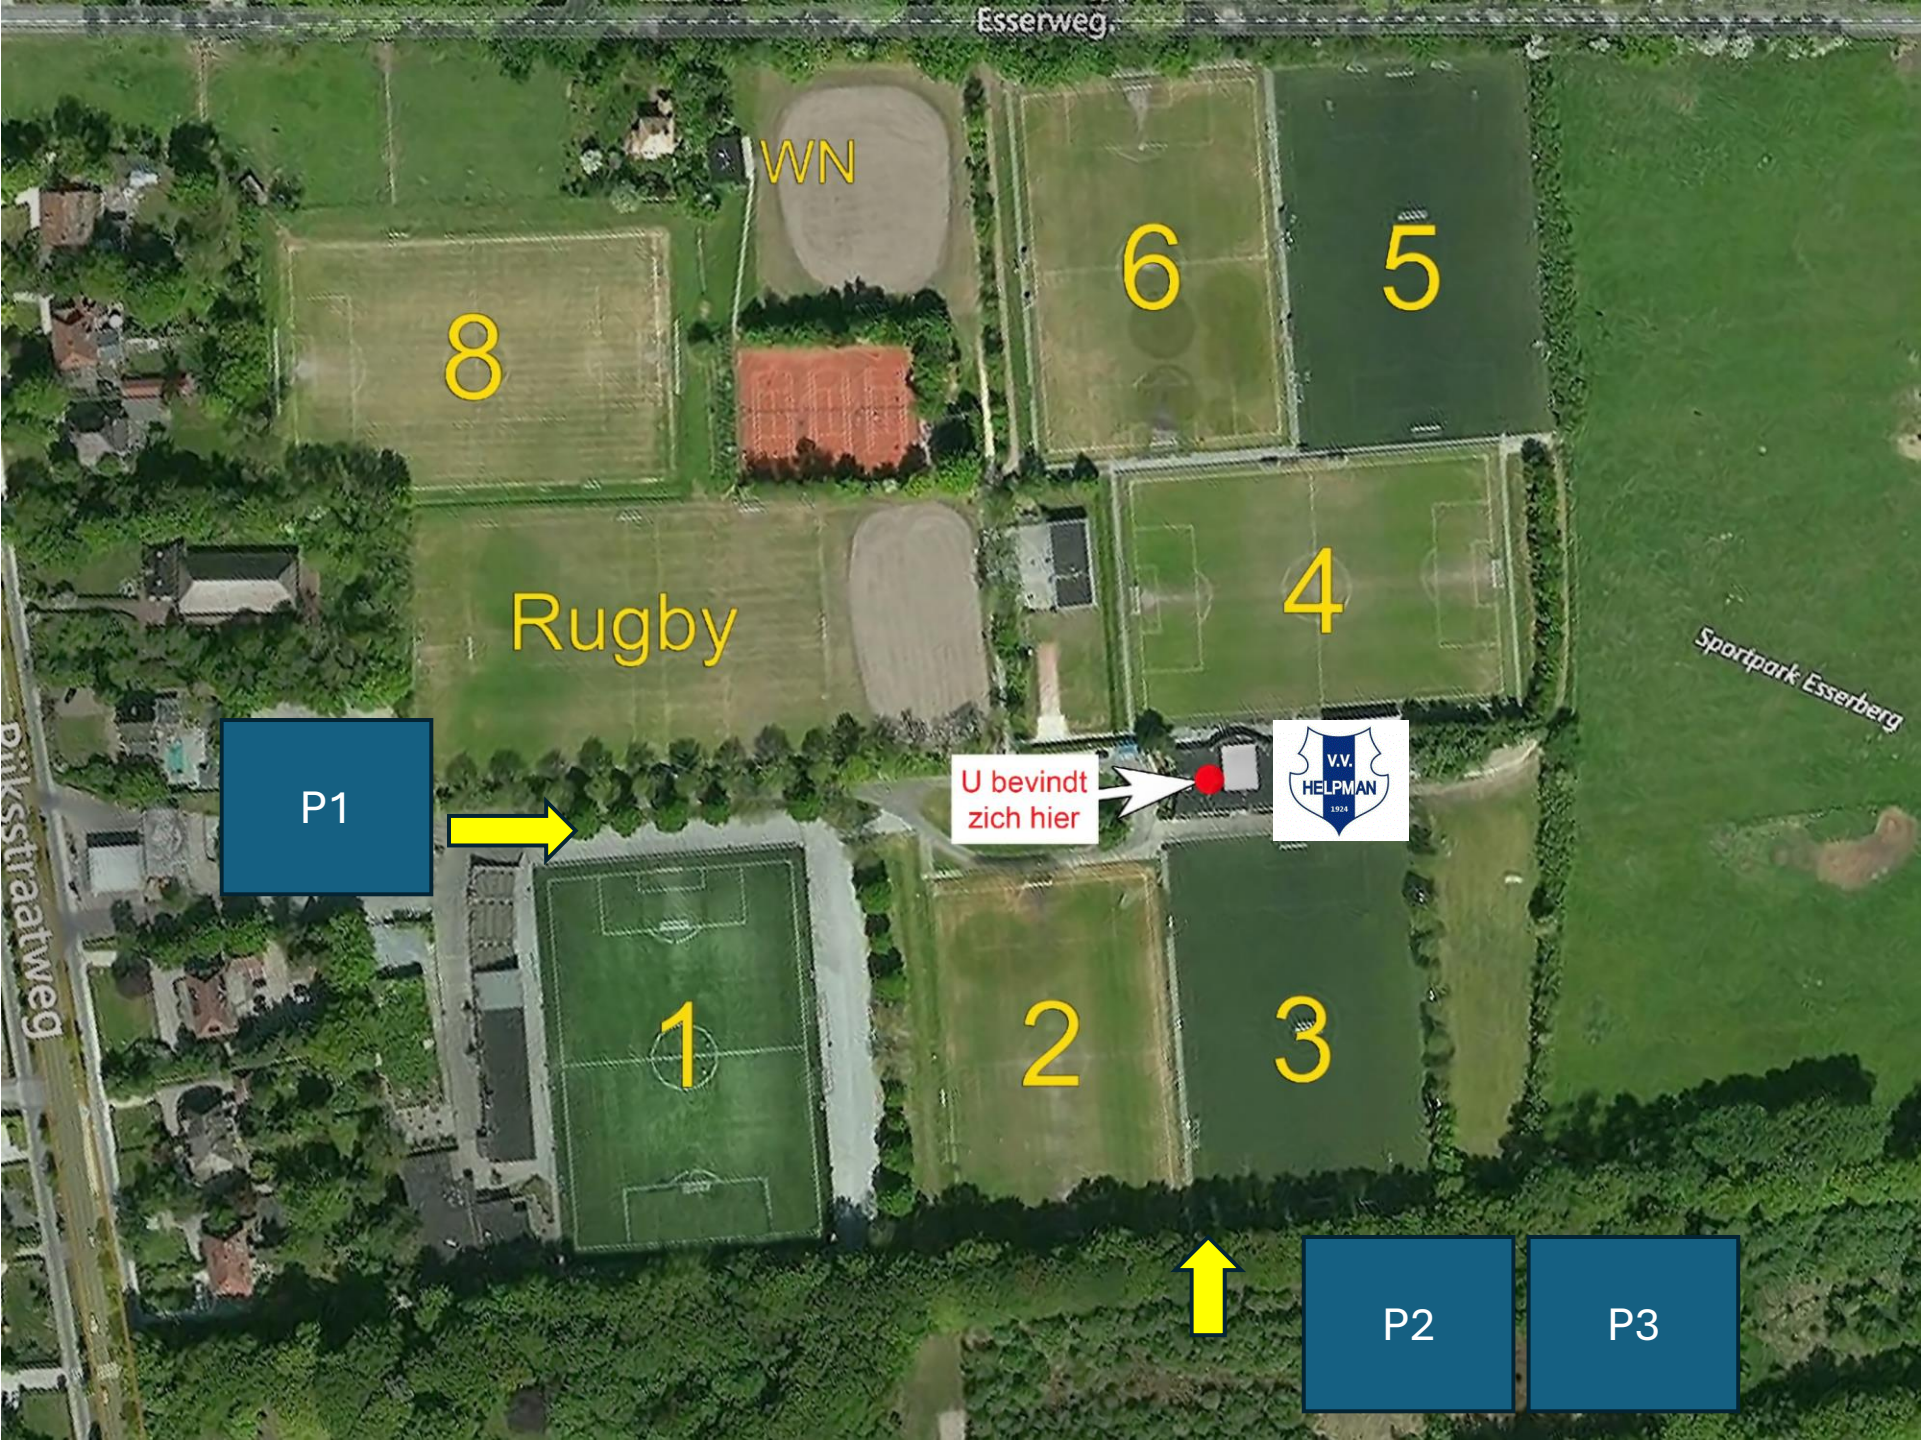

P1

U bevindt zich hier