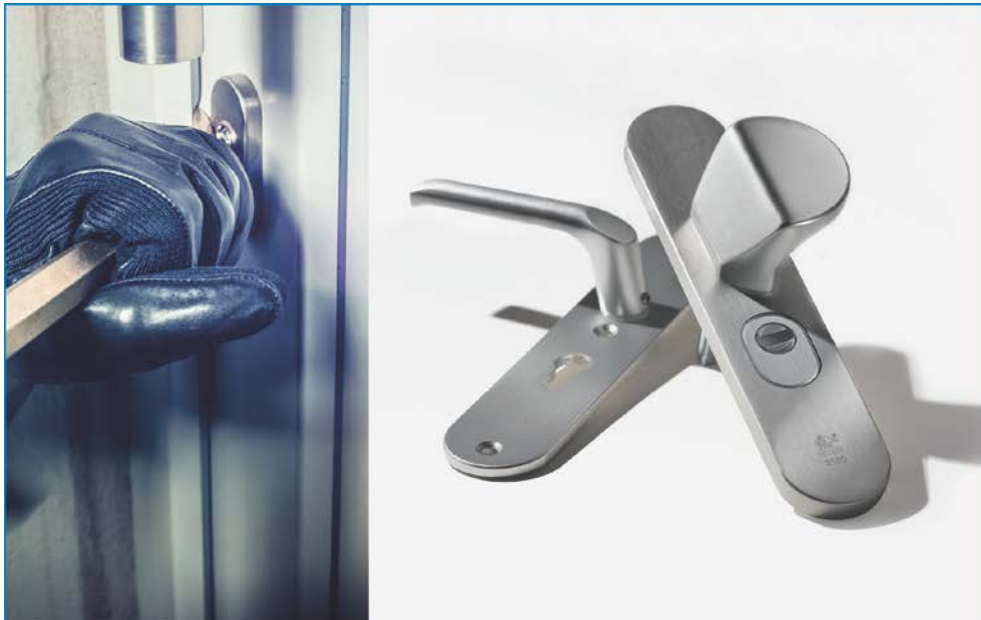

Hoe snel kunnen ze bij u inbreken? Controleer het beslag van uw deur.

Veilig wonen is voor iedereen belangrijk, echter uit onderzoek blijkt dat inbrekers binnen 1 minuut via de deur kunnen binnenkomen.

Dit doen zij volgens het zogenoemde "kerntrekken". De inbreker draait een geharde stalen schroef in de cilinder (het sleutelgat). Daarna wordt met een tang zoveel kracht gezet, dat door de trekkracht de cilinder breekt. De deur kan zo eenvoudig geopend worden met een standaard bouwleutel.

Om dit te voorkomen heeft BUVA veiligheidsbeslag met kerntrekbeveiliging ontwikkeld. Kerntrekbeveiliging is een eis binnen het Politiekeurmerk Veilig Wonen voor nieuwbouw en bestaande Bouw. Het BUVA 3400, 3500 en 3600 beslag met kerntrekbeveiliging is zelfstellend voor een cilinder die tussen de 10 en 16 mm buiten de deur steekt. Het kerntrekbeslag past in zowel houten, kunststof als aluminium deuren.

Bestel nu uw kerntrekbeslag op buva-online.nl.
Zo zorgt u voor een veilig thuis!

BUVA
BRENGT BOUWEN VERDER
0180 - 69 75 00 | buva.nl