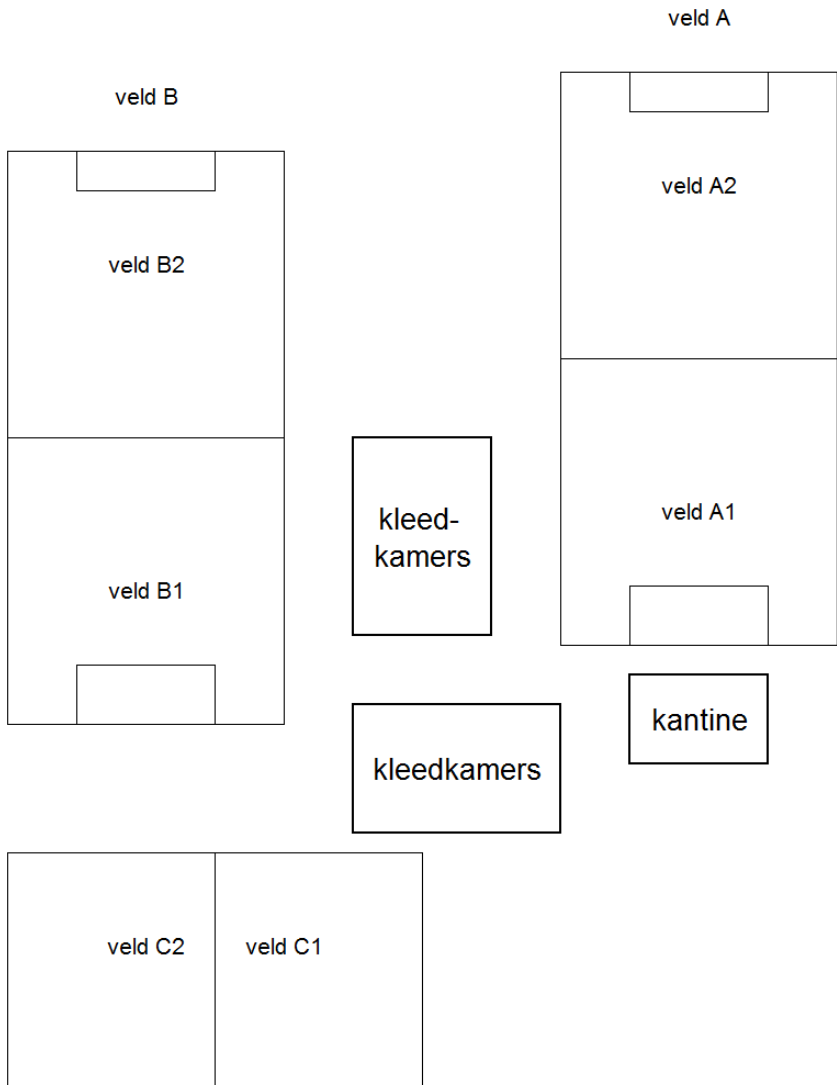

Kleedkamers

Kleedkamers boven

Velden

Het team welke als eerste vermeld staat bij een wedstrijd verdedigt de goal welke het dichtst bij de kleedkamers is en trapt tevens af.

ONT-jeugd sponsorgroep

Slagerij Biesma