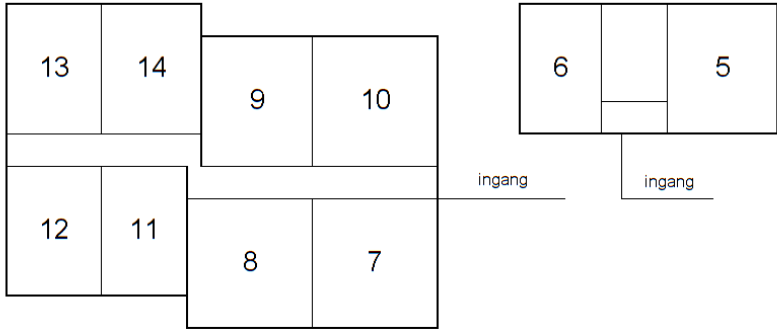

Kleedkamers

Kleedkamers boven