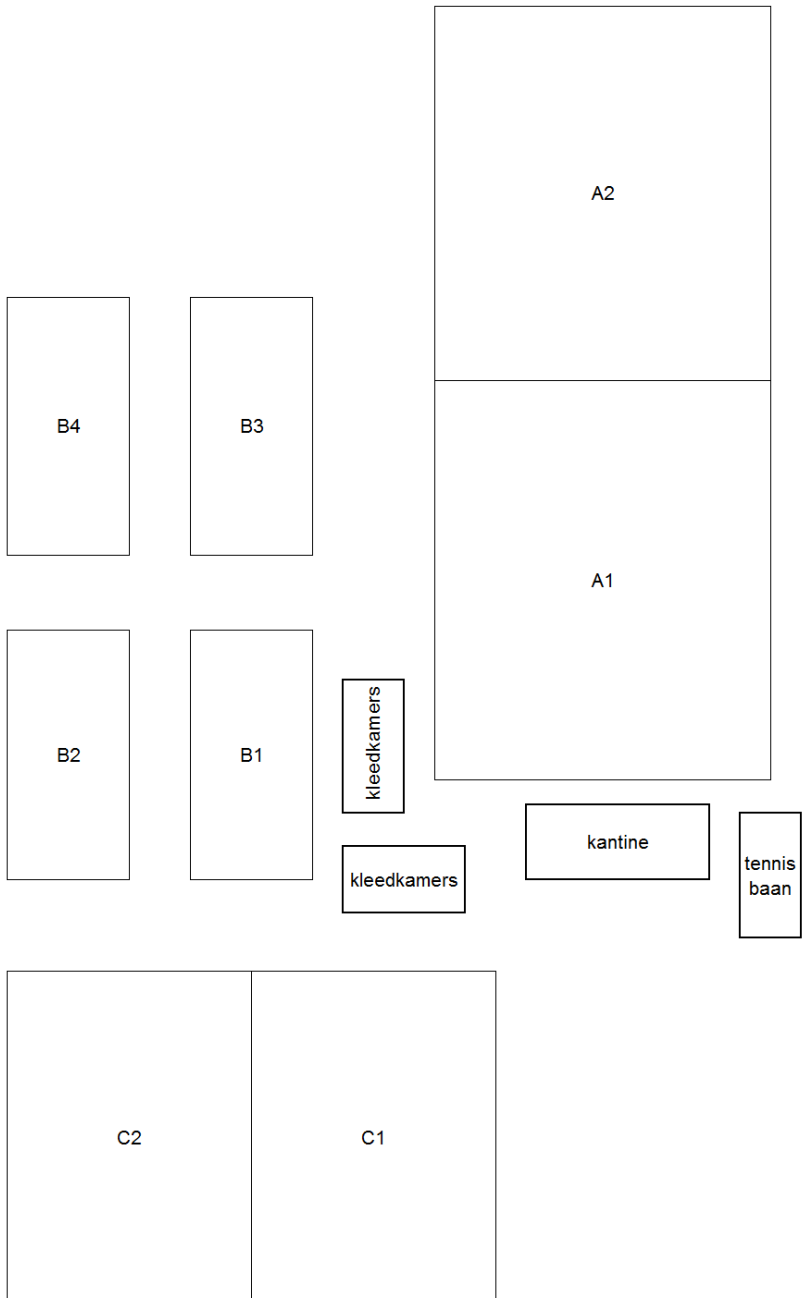

veldindeling