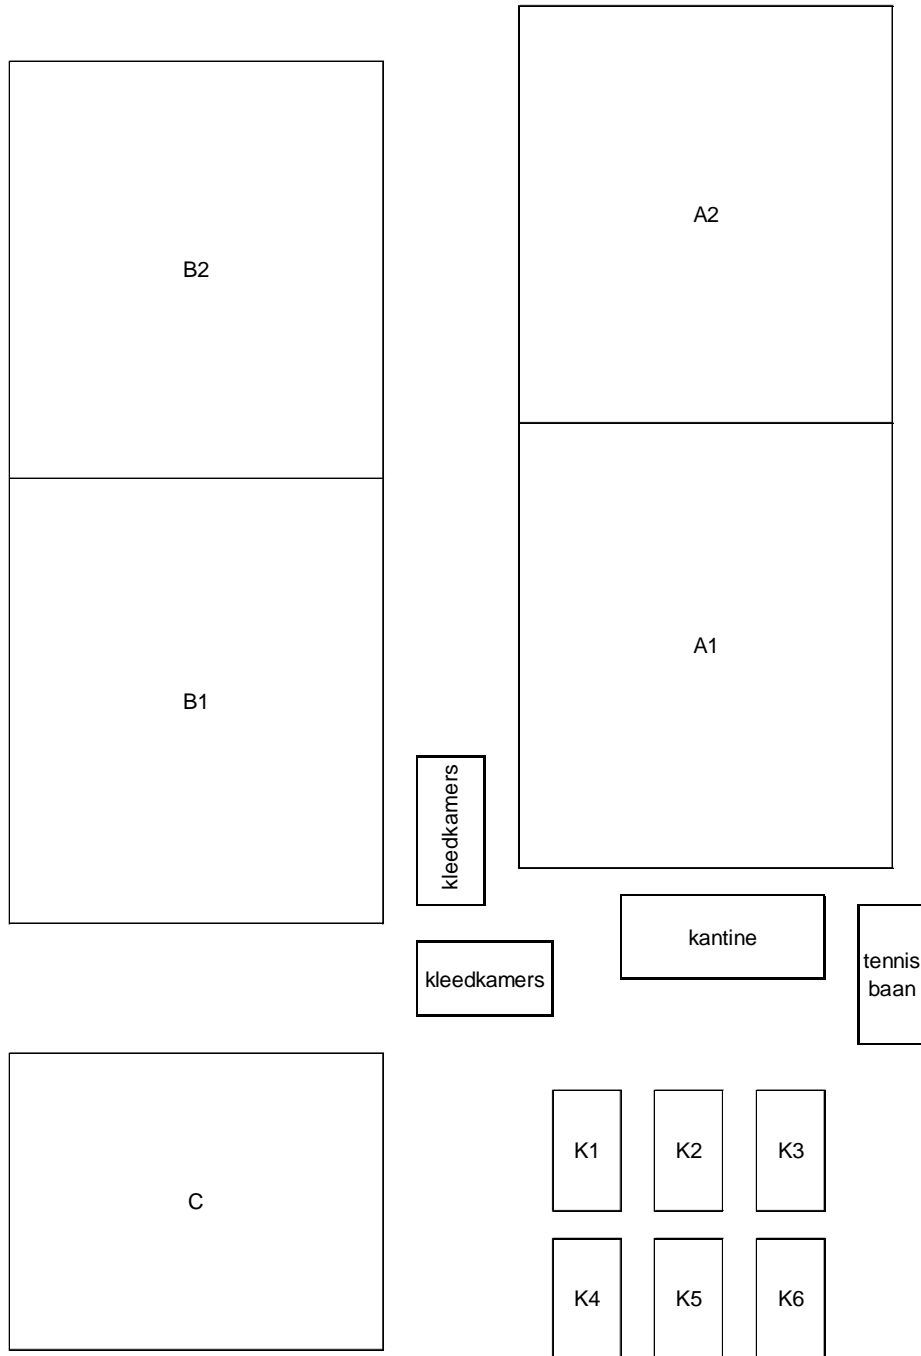

veldindeling

Beste schoolvoetbalvrienden

Het is weer april en voor de 16^e keer zal het vv ONT schoolvoetbaltoernooi gehouden worden. Een voetbalevenement pur sang, destijds in het leven geroepen als tegenhanger van het reguliere schoolvoetbaltoernooi. Dit met de bedoeling om het voetbalspel onder de aandacht te brengen van alle basisschoolleerlingen. Inmiddels heeft dit gebeuren een vaste plaats gekregen op de ONT kalender en dat dit niet ten onrechte is, blijkt wel weer uit het overweldigende aantal aanmeldingen.

Circa 310 kinderen uit o.m. Opeinde, Nijega, Oudega en de Tike hebben zich opgegeven voor dit schoolvoetbaltoernooi.

Door de Jeugd Toernooi Commissie zijn deze kinderen (spelers) verdeeld over 40 teams en ieder team zal 4 wedstrijden spelen. In totaal zullen er 98 wedstrijden gespeeld worden en hiervoor zijn veel vrijwilligers nodig.

De Jeugd Toernooi Commissie wil alvast een ieder bedanken voor zijn of haar inzet in de aanloop naar, tijdens en na afloop van dit voetbalfeest. Onder het motto "Winnen is leuk maar meedoen is mooier" wensen wij jullie allen een prachtige voetbalmiddag toe.

De Jeugd Toernooi Commissie