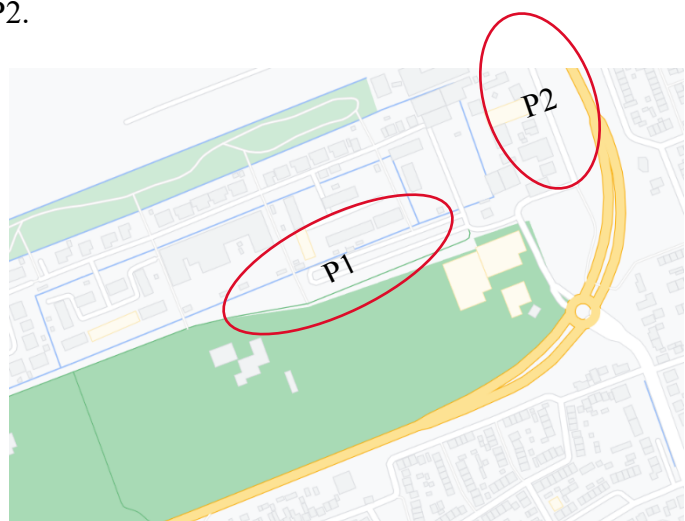

Wij willen hierbij alvast iedereen die bij de organisatie en uitvoering van het toernooi betrokken is (geweest) van harte bedanken! Denk aan de organisatie, scheidsrechters, het barpersoneel en alle andere enthousiaste vrijwilligers. Zonder de steun van deze vrijwilligers zouden dit soort evenementen onmogelijk zijn.

Ten slotte willen wij iedereen heel veel spel- en kijkplezier toewensen! We gaan er van uit dat ons toernooi bol zullen staan van spanning, mooi voetbal maar bovenal sportiviteit en plezier.

De toernooi commissie

Algemene info

Routebeschrijving

De wedstrijden worden gespeeld op sportcomplex “de Dulen”, Ladderhaak 2 Nieuwkoop.

Ons sportpark ligt aan de N231 in Nieuwkoop. De ingang voor beide parkeerterreinen ligt aan de rotonde bij autobedrijf Maas / BP tankstation.

Parkeergelegenheid

Bij ons complex is een parkeerterrein aanwezig, aangeduid als P1. Mocht dit parkeerterrein vol zijn, dan kunt u parkeren op de parkeerplaats als aangeduid P2.

Komt u met een reisbus, parkeer deze dan aan de (vent) weg die parallel aan P2 loopt!

Aanmelden

Uiterlijk 30 minuten voor aanvang de poulewedstrijden dient u zich te hebben aangemeld bij het wedstrijdsecretariaat. Hier kunt u tevens de toernooi informatie en overige zaken voor het begeleidingsteam ophalen.