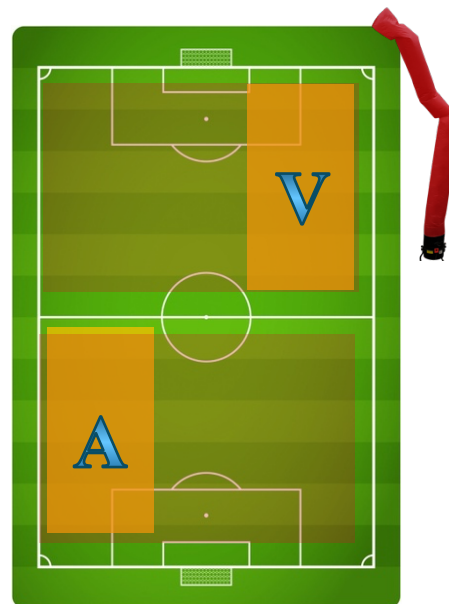

Veldoverzicht