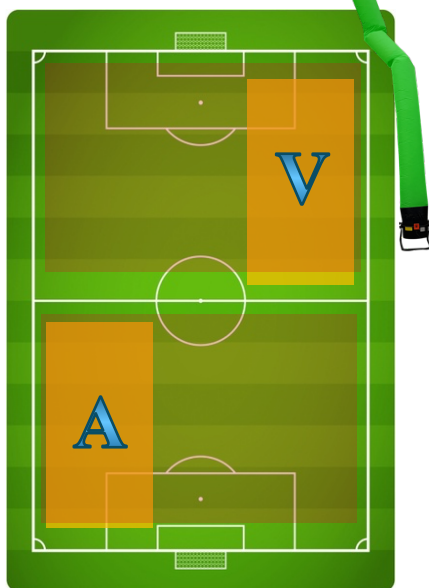

Veldoverzicht