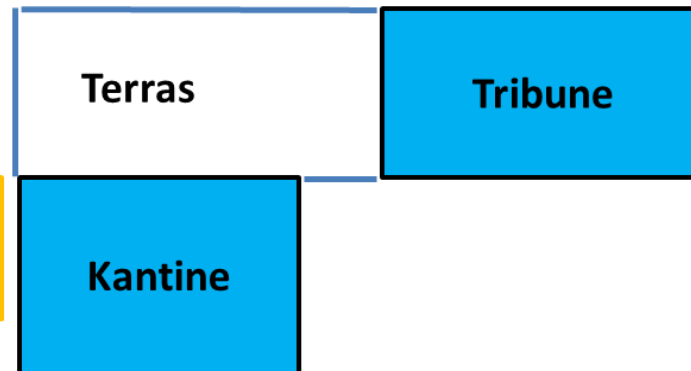

Springkussen & Speeltoestellen

Ingang
Neptunus-Schiebroek