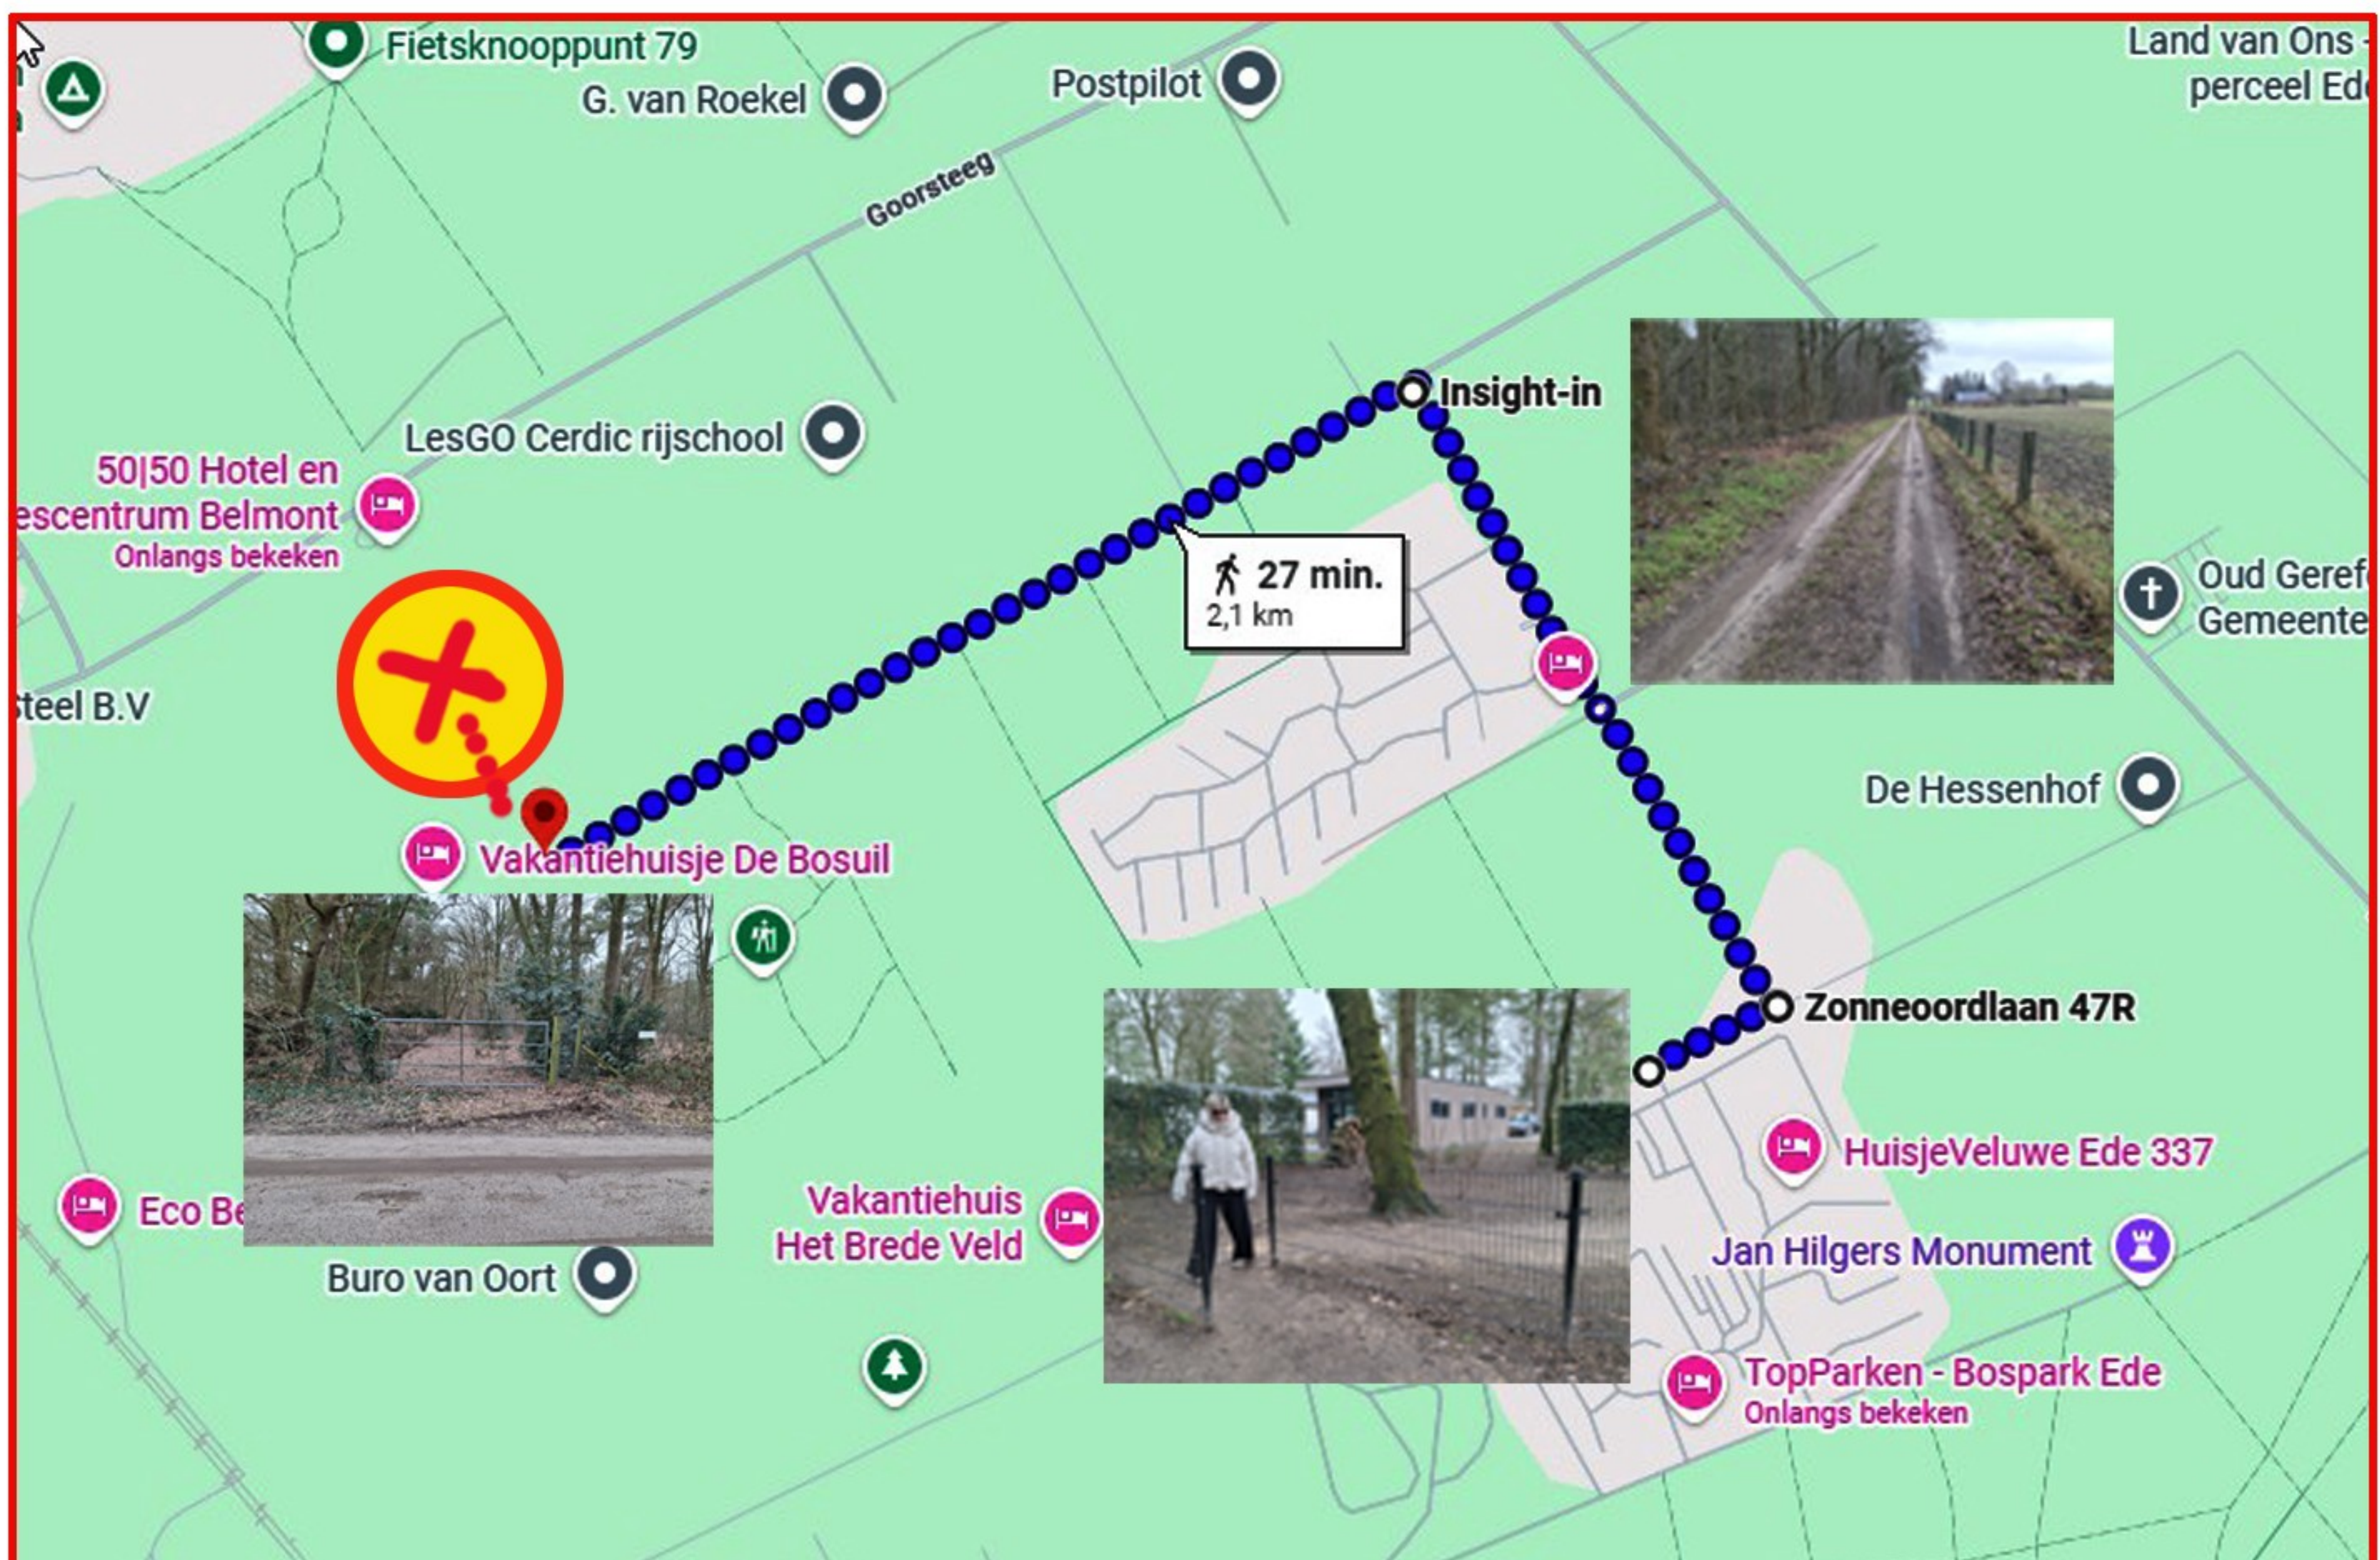

Zaterdag 23 mei 2026
organiseert Hotel Belmont een

barbecue

voor alle spelers en begeleiders
van VC Mortsel OG
Goorsteeg 66 6718 Ede
+31 318 482 365

We wandelen per ploeg
vanuit het achterpoortje van ons
bungalowpark naar het achterpoortje
van Hotel Belmont.
Er wordt eten voorzien vanaf 18u.