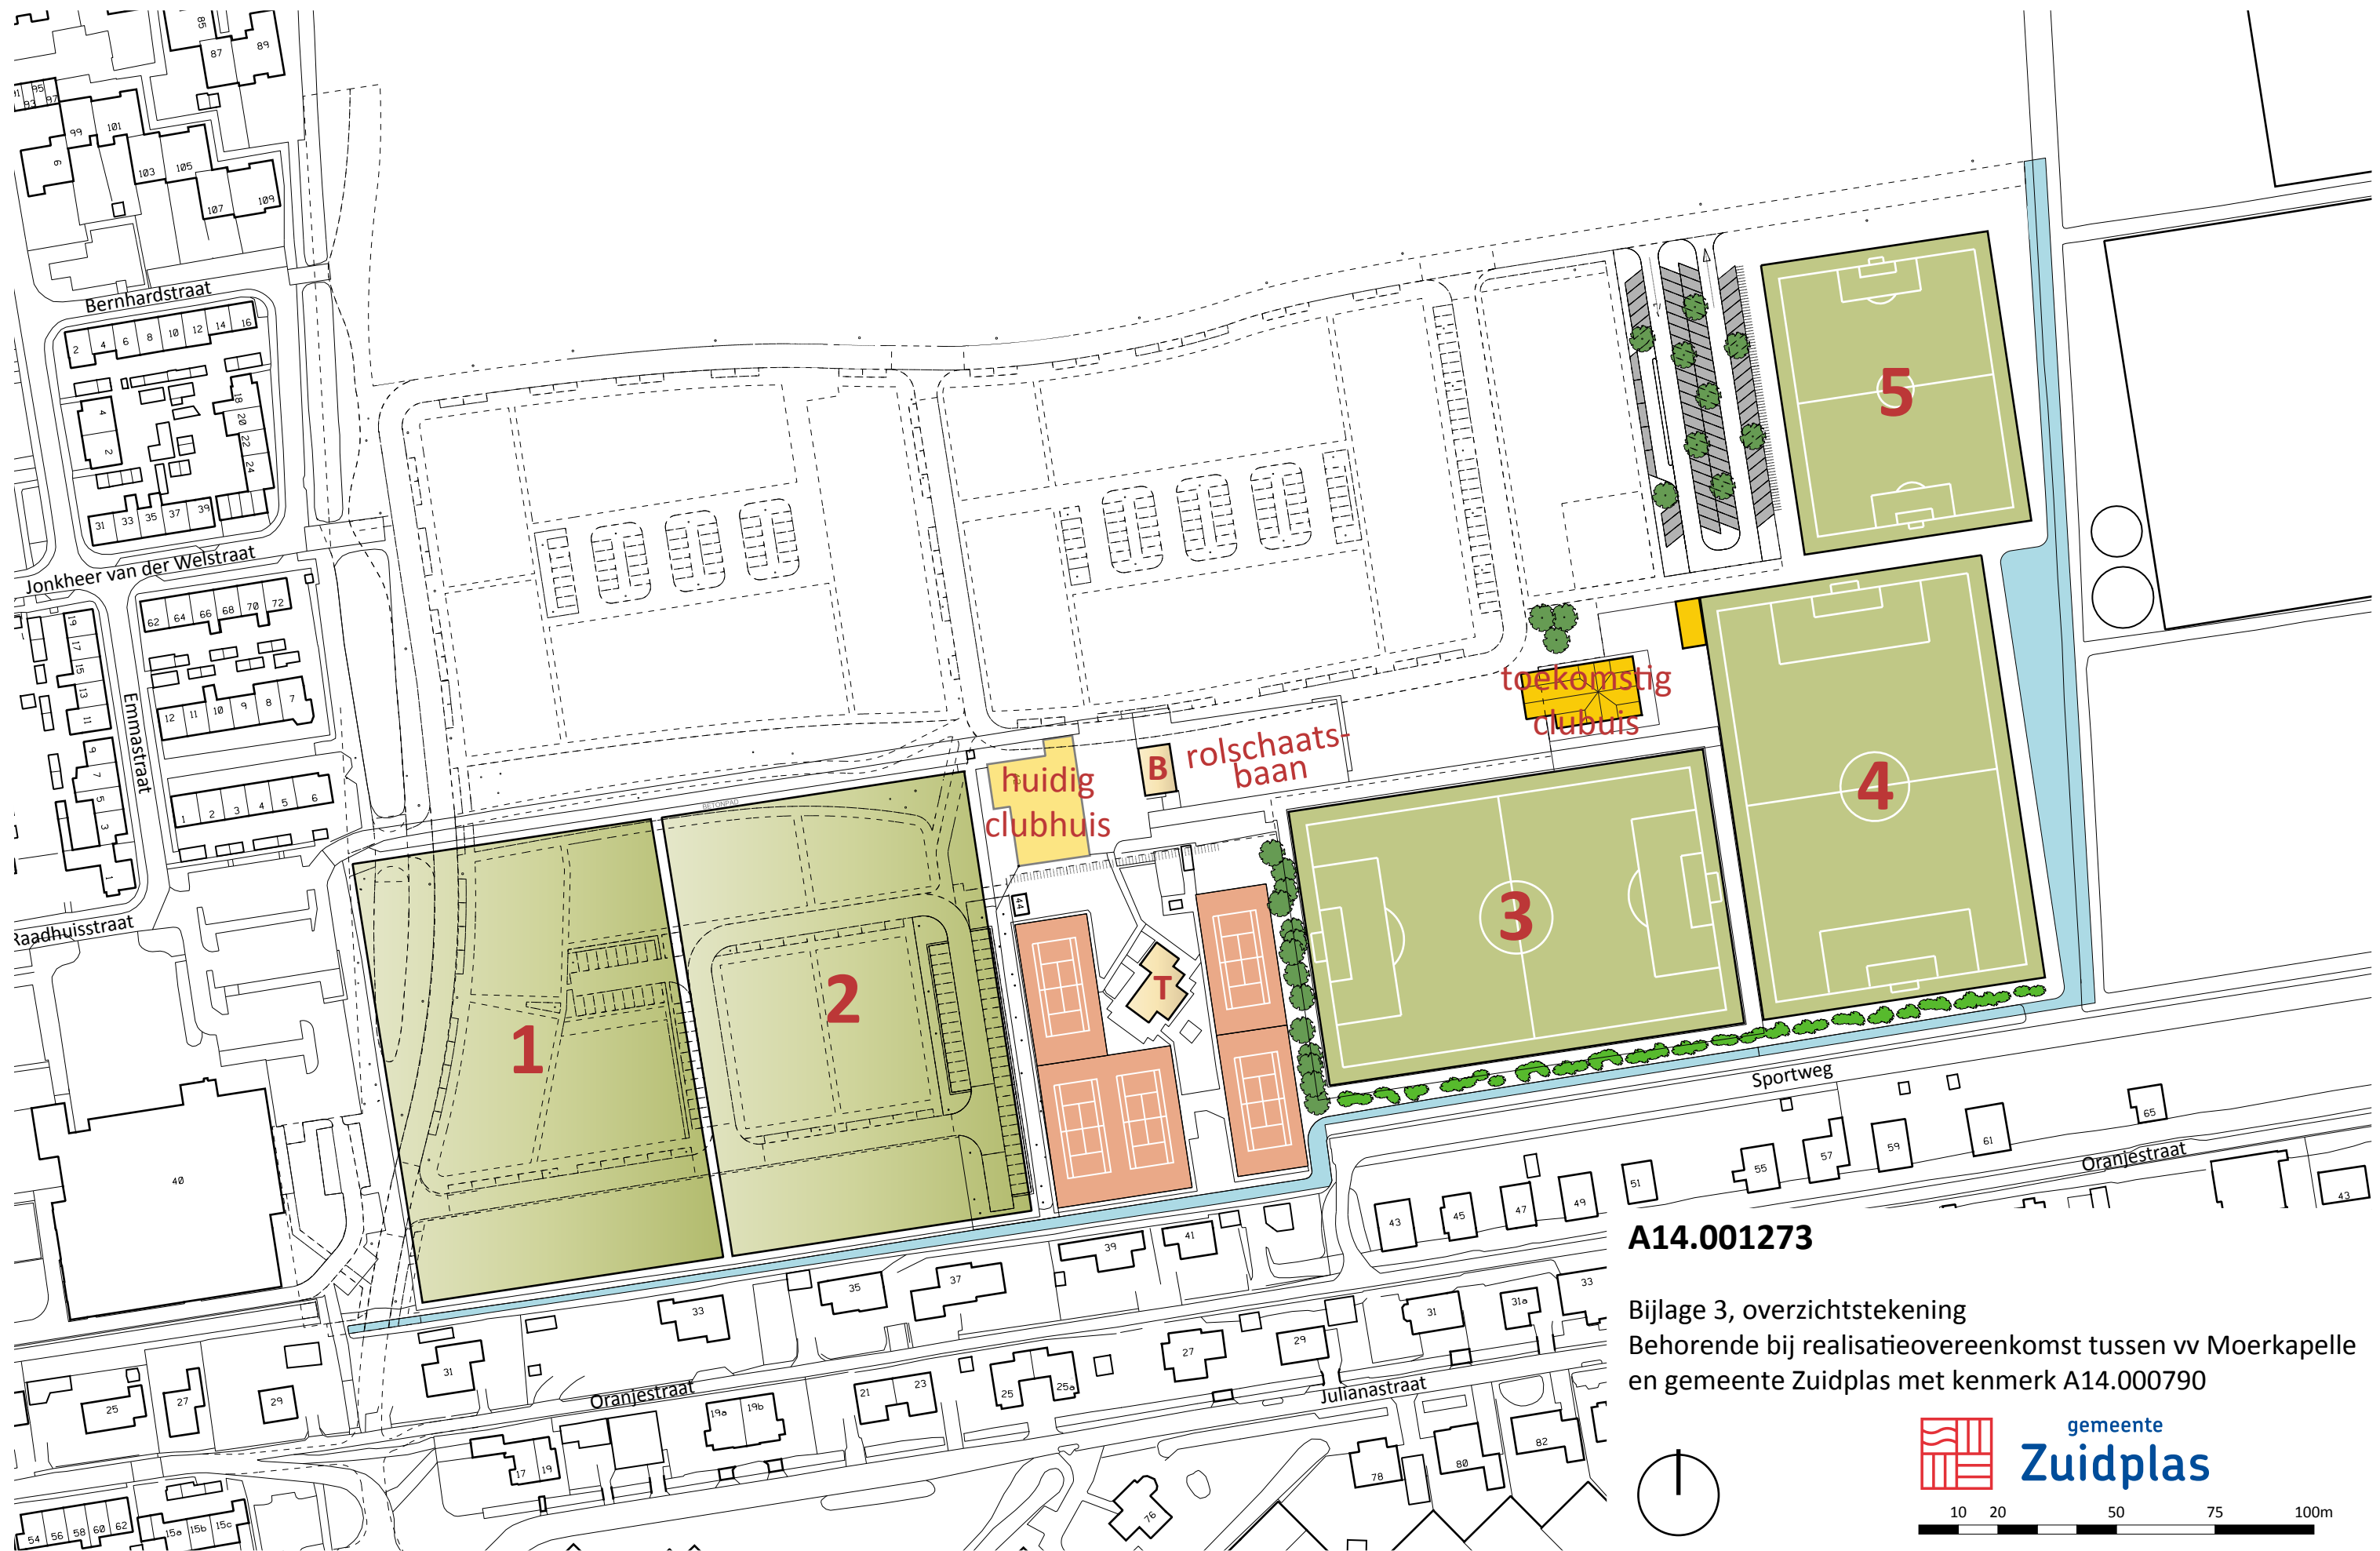

# Verplaatsing en vervanging; Voetbalvereniging Moerkapelle

**A14.001273**

Bijlage 3, overzichtstekening  
Behorende bij realisatieovereenkomst tussen vv Moerkapelle  
en gemeente Zuidplas met kenmerk A14.000790

10 20 50 75 100m