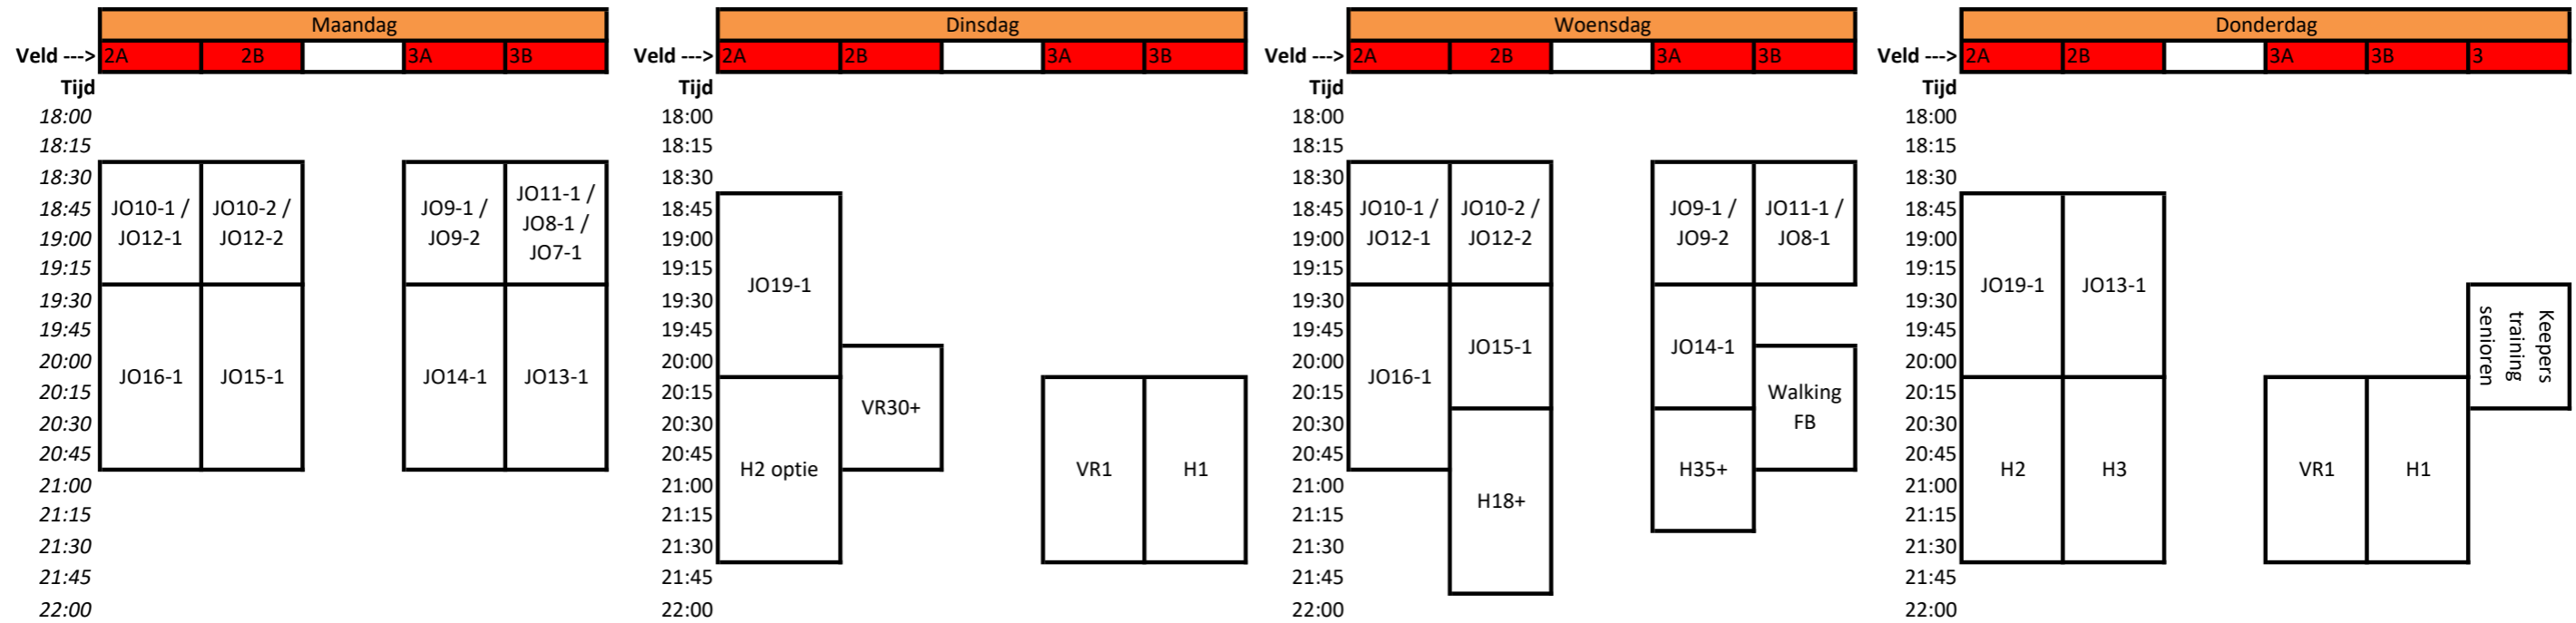

Indeling trainingstijden en kleedkamerindeling sv MEC'07 2025-2026

Team Kleedkamer	H1	H2	H3	Vr1	H35+	VR30+	Walking FB	H18+	
	1	5	6	8	7	4	6	2	
Team Kleedkamer	JO19-1	JO16-1	JO15-1	JO14-1	JO13-1				
	3	5	5	4	7				
Team Kleedkamer	JO12-1	JO12-2	JO11-1	JO10-1	JO10-2	JO9-1	JO9-2	JO8-1	JO7
	2	2	2	8	8	8	8	1	1