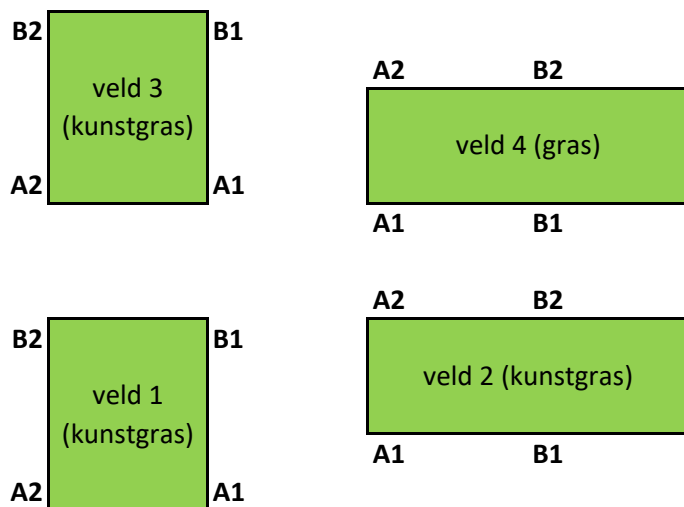

Veld 1 B2					JO15			2e elftal		
Veld 2 A1				JO14-2*				Dames 1		
Veld 2 A2										
Veld 2 B1							6e elftal			Dames 2
Veld 2 B2										
Veld 3 A1							JO16-1			3e elftal
Veld 3 A2										
Veld 3 B1				JO15				4e elftal		
Veld 3 B2										
Veld 4 A1								7e elftal		
Veld 4 A2										
Veld 4 B1								35+		
Veld 4 B2										
puppybak										

* JO14-2 traint tot 19.45