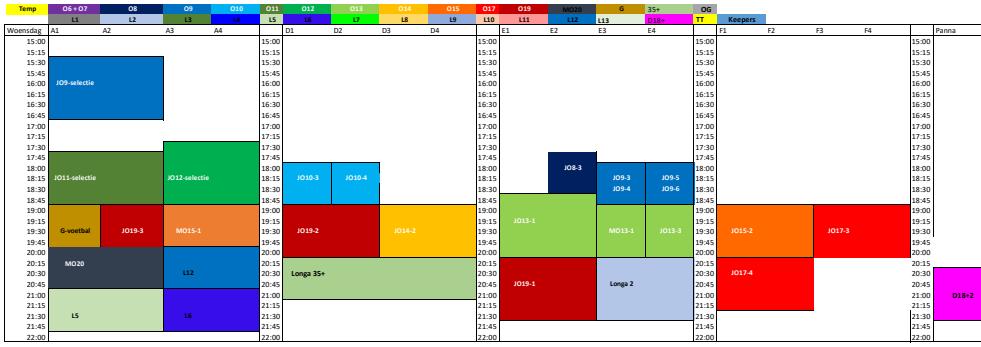

Nr.	Team	Team
1	MO10-1	
2	JO13-1	
3	JO13-1	
4		JO13-2
5	JO6 + JO7	JO17-3
6	JO10-selectie	JO17-3
7	JO11-selectie	JO19-2
8		JO14-2
9	JO13-selectie	JO15-1
10	JO8-3, JO9-3	JO19-1
11		JO14-1
12	JO9-selectie	JO17-4
13	JO19-3, JO14-4, JO10-5	JO19-2
14	Melden	Melden
15	JO8-4	
16	JO13-2	

Nr.	Team	Team
1	MO17-1	
2	MO11-1	
3	OB-selectie	
4	JO17-2	
5	JO17-1	
6	JO15-5	
7	JO12-4	Longa 1
8	JO14-3	Longa 1
9	JO15-1	
10	JO15-3	L10
11	JO14-1	Q23
12	JO11-3	
13	JO15-3	L3
14	Melden	Melden
15	JO8-4	
16	Keepers	

Nr.	Team	Team
1	JO8-3	MO20
2	MO15-1	D19-2
3	JO11-1	
4	JO9-selectie	JO10-3 & JO10-4
5	JO8-5 & JO8-6	L12
6	JO15-3	
7	JO11-selectie	L35+
8	JO15-2	
9	JO12-selectie	JO17-4
10	JO8-3 & JO8-4	JO19-1
11	JO14-2	L5
12	MO10-2	
13	G-waaihal	L6
14	Melden, MO15-1	Melden
15	JO15-3	
16	JO13-3	