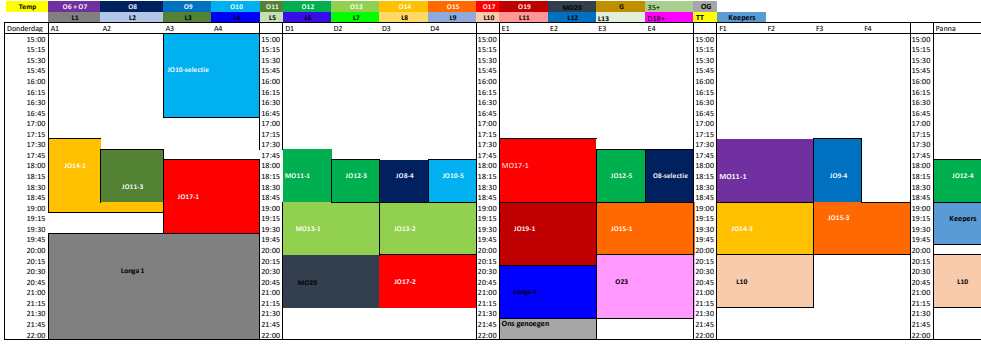

Nr.	Team	Team
1	MO10-1	
2	JO13-1	
3	JO13-1	
4		JO13-2
5	JO6 + JO7	JO17-3
6	JO10-selectie	JO17-3
7	JO11-selectie	JO19-2
8		JO14-2
9	JO13-selectie	JO15-1
10	JO8-3, JO9-3	JO19-1
11		JO14-1
12	JO9-selectie	JO17-4
13	JO19-3, JO14-4, JO10-5	JO19-2
14	Melden	Melden
15	JO8-4	
16	JO13-2	

Nr.	Team	Team
1	MO17-1	
2	MO11-1	
3	OB-selectie	
4	JO17-2	
5	JO17-1	
6	JO15-5	
7	JO12-4	Longa 1
8	JO14-3	Longa 1
9	JO15-1	
10	JO15-3	L10
11	JO14-1	Q23
12	JO11-3	
13	JO15-3	L3
14	Melden	Melden
15	JO8-4	
16	Keepers	

Nr.	Team	Team
1	JO8-3	MO20
2	MO15-1	D19-2
3	JO11-1	
4	JO9-selectie	JO10-3 & JO10-4
5	JO8-5 & JO8-6	L12
6	JO15-3	
7	JO11-selectie	L35+
8	JO15-2	
9	JO12-selectie	JO17-4
10	JO8-3 & JO8-4	JO19-1
11	JO14-2	L5
12	MO10-2	
13	G-waaihal	L6
14	Melden, MO15-1	Melden
15	JO15-3	
16	JO13-3	