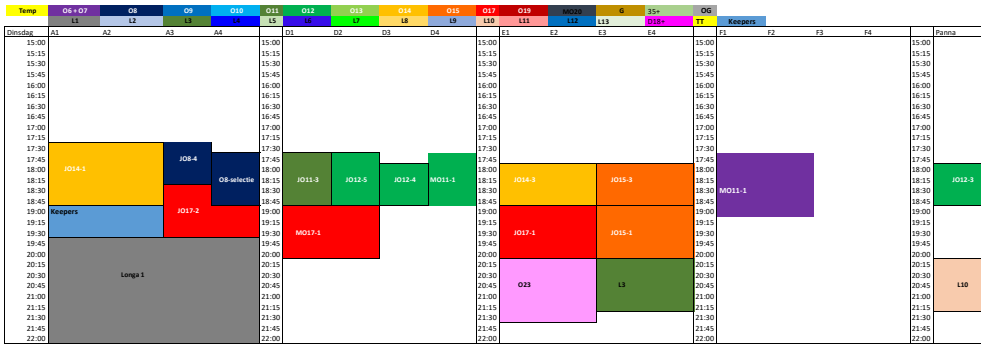

Nr.	Team	Team
1	MO10-1	
2	JO13-1	
3	JO13-1	
4		JO13-2
5	JO6 + JO7	JO17-3
6	JO10-selectie	JO17-3
7	JO11-selectie	JO19-2
8		JO14-2
9	JO13-selectie	JO15-1
10	JO8-3, JO9-3	JO19-1
11		JO14-1
12	JO9-selectie	JO17-4
13	JO19-3, JO14-4, JO10-5	JO19-2
14	Melden	Melden
15	JO8-4	
16	JO13-2	

Nr.	Team	Team
1	MO17-1	
2	MO11-1	
3	OB-selectie	
4	JO17-2	
5	JO17-1	
6	JO15-5	
7	JO12-4	Longa 1
8	JO14-3	Longa 1
9	JO15-1	
10	JO15-3	L10
11	JO14-1	Q23
12	JO11-3	
13	JO15-3	L3
14	Melden	Melden
15	JO8-4	
16	Keepers	

Nr.	Team	Team
1	JO8-3	MO20
2	MO15-1	D19-2
3	JO11-1	
4	JO9-selectie	JO10-3 & JO10-4
5	JO8-5 & JO8-6	L12
6	JO15-3	
7	JO11-selectie	L35+
8	JO15-2	
9	JO12-selectie	JO17-4
10	JO8-3 & JO8-4	JO19-1
11	JO14-2	L5
12	MO10-2	
13	G-waaihal	L6
14	Melden, MO15-1	Melden
15	JO15-3	
16	JO13-3	