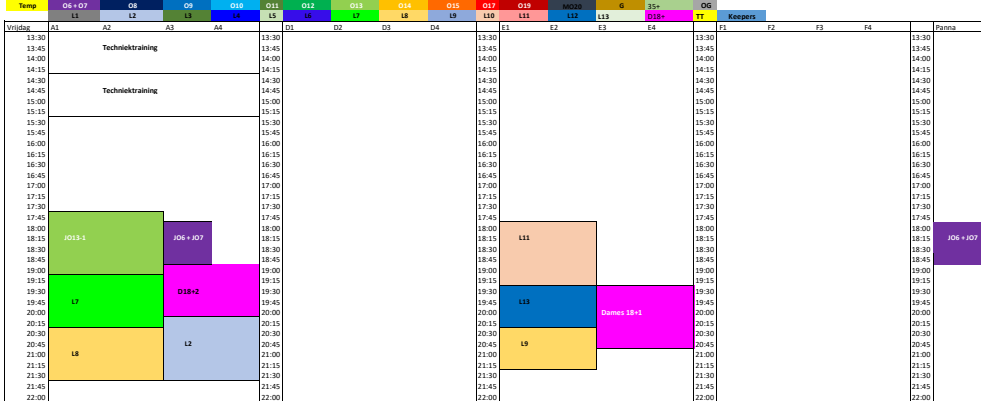

Nr.	Team	Team
1		
2		
3	JO13-1	
4	L9	
5	JO6 + JO7	
6	L8	
7	L7	
8		
9	L9	
10		
11	L11	
12	D19-2	
13	L13	
14	Melden	
15	D19-1	
16