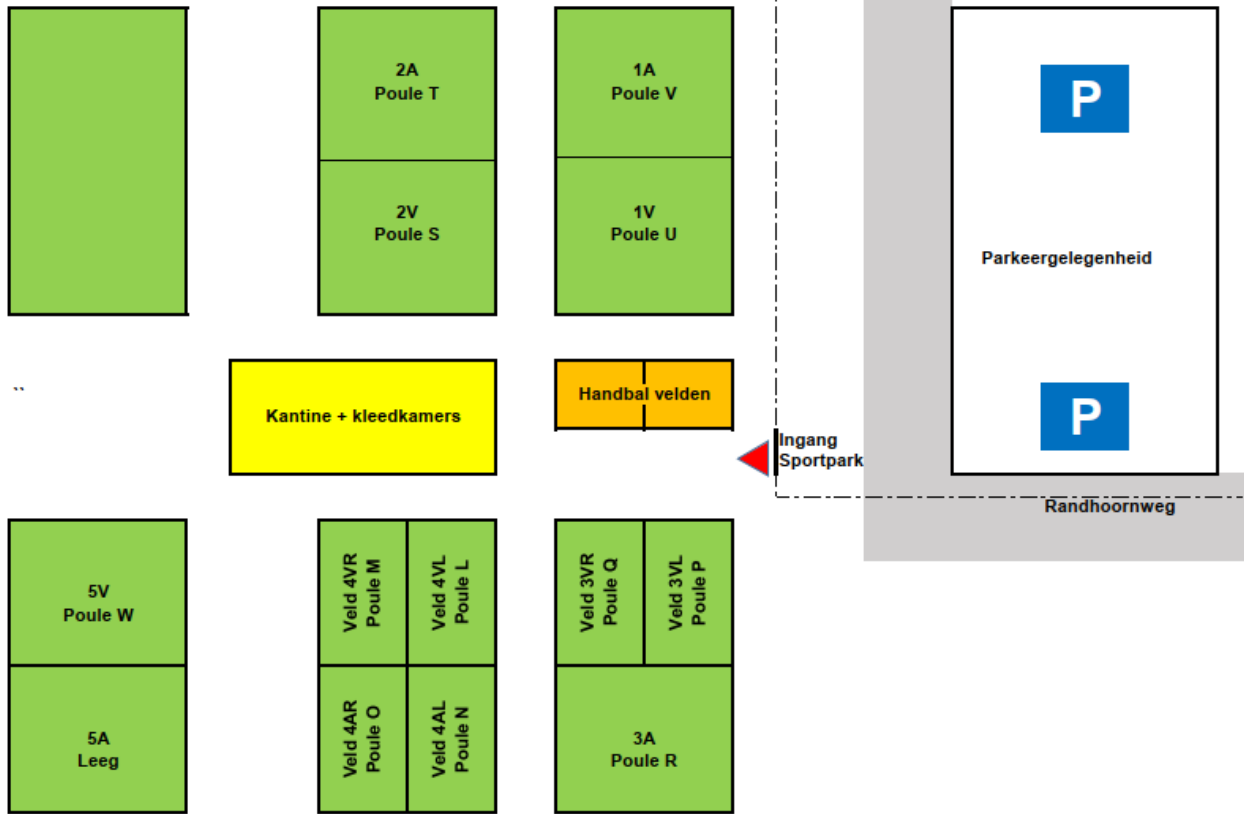

In de middag geldt onderstaande veldindeling.  
Velden 1 t/m 4 zijn kunstgras, veld 5 echt gras.

**Plattegrond complex Legmeervogels**

**Jeugdtoernooi 10 juni 2023 - Middagprogramma**

**Hieronder de QR-code om het middagdeel van het toernooi op je telefoon te volgen (schema en standen)**