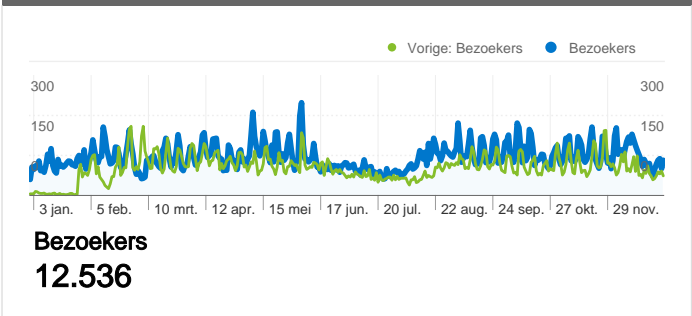

Sitegebruik

 50.622 Bezoeken Vorige: 42.226 (19,88%)	 30,51% Bouncepercentage Vorige: 30,79% (-0,90%)
 247.577 Paginaweergaves Vorige: 225.473 (9,80%)	 00:02:46 Gem. tijd op site Vorige: 00:02:16 (22,78%)
 4,89 Pagina's/bezoek Vorige: 5,34 (-8,41%)	 23,83% % nieuwe bezoeken Vorige: 16,60% (43,58%)

Bezoekersoverzicht

Kaartoverlay

12.536 mensen hebben deze site bezocht

50.622 Bezoeken

Vorige: 42.226 (19,88%)

12.536 Absoluut unieke bezoekers

Vorige: 7.031 (78,30%)

247.577 Paginaweergaves

Vorige: 225.473 (9,80%)

4,89 Gemiddelde paginaweergaves

Vorige: 5,34 (-8,41%)

00:02:46 Tijd op site

Vorige: 00:02:16 (22,78%)

30,51% Bouncepercentage

Vorige: 30,79% (-0,90%)

23,83% Nieuwe bezoeken

50.622 bezoeken zijn afkomstig van 52 landen/gebieden

Sitegebruik

Bezoeken	Pagina's/bezoek	Gem. tijd op site	% nieuwe bezoeken	Bouncepercentage	
50.622 Vorige: 42.226 (19,88%)	4,89 Vorige: 5,34 (-8,41%)	00:02:46 Vorige: 00:02:16 (22,78%)	23,84% Vorige: 16,61% (43,55%)	30,51% Vorige: 30,79% (-0,90%)	
Land/gebied	Bezoeken	Pagina's/bezoek	Gem. tijd op site	% nieuwe bezoeken	Bouncepercentage
Netherlands					
1 januari 2011 - 31 december 2011	49.611	4,89	00:02:47	23,44%	30,42%
1 januari 2010 - 31 december 2010	41.569	5,34	00:02:16	16,24%	30,83%
Wijzigingspercentage	19,35%	-8,36%	23,18%	44,38%	-1,34%
Belgium					
1 januari 2011 - 31 december 2011	246	5,92	00:02:54	44,72%	36,59%
1 januari 2010 - 31 december 2010	159	6,99	00:02:23	35,22%	30,19%
Wijzigingspercentage	54,72%	-15,37%	22,09%	26,96%	21,19%
(not set)					
1 januari 2011 - 31 december 2011	150	5,66	00:02:19	40,00%	24,67%
1 januari 2010 - 31 december 2010	16	3,31	00:02:15	37,50%	25,00%
Wijzigingspercentage	837,50%	70,87%	3,08%	6,67%	-1,33%
Germany					