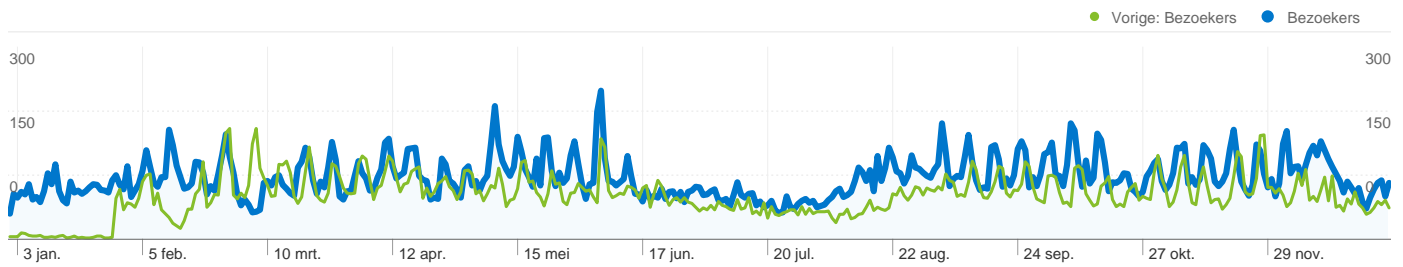

Sitegebruik

 50.622 Bezoeken Vorige: 42.226 (19,88%)	 30,51% Bouncepercentage Vorige: 30,79% (-0,90%)
 247.577 Paginaweergaves Vorige: 225.473 (9,80%)	 00:02:46 Gem. tijd op site Vorige: 00:02:16 (22,78%)
 4,89 Pagina's/bezoek Vorige: 5,34 (-8,41%)	 23,83% % nieuwe bezoeken Vorige: 16,60% (43,58%)

Bezoekersoverzicht

Kaartoverlay

12.536 mensen hebben deze site bezocht

50.622 Bezoeken

Vorige: 42.226 (19,88%)

12.536 Absoluut unieke bezoekers

Vorige: 7.031 (78,30%)

247.577 Paginaweergaves

Vorige: 225.473 (9,80%)

4,89 Gemiddelde paginaweergaves

Vorige: 5,34 (-8,41%)

00:02:46 Tijd op site

Vorige: 00:02:16 (22,78%)

30,51% Bouncepercentage

Vorige: 30,79% (-0,90%)

23,83% Nieuwe bezoeken

50.622 bezoeken zijn afkomstig van 52 landen/gebieden

Sitegebruik

Bezoeken	Pagina's/bezoek	Gem. tijd op site	% nieuwe bezoeken	Bouncepercentage	
50.622 Vorige: 42.226 (19,88%)	4,89 Vorige: 5,34 (-8,41%)	00:02:46 Vorige: 00:02:16 (22,78%)	23,84% Vorige: 16,61% (43,55%)	30,51% Vorige: 30,79% (-0,90%)	
Land/gebied	Bezoeken	Pagina's/bezoek	Gem. tijd op site	% nieuwe bezoeken	Bouncepercentage
Netherlands					
1 januari 2011 - 31 december 2011	49.611	4,89	00:02:47	23,44%	30,42%
1 januari 2010 - 31 december 2010	41.569	5,34	00:02:16	16,24%	30,83%
Wijzigingspercentage	19,35%	-8,36%	23,18%	44,38%	-1,34%
Belgium					
1 januari 2011 - 31 december 2011	246	5,92	00:02:54	44,72%	36,59%
1 januari 2010 - 31 december 2010	159	6,99	00:02:23	35,22%	30,19%
Wijzigingspercentage	54,72%	-15,37%	22,09%	26,96%	21,19%
(not set)					
1 januari 2011 - 31 december 2011	150	5,66	00:02:19	40,00%	24,67%
1 januari 2010 - 31 december 2010	16	3,31	00:02:15	37,50%	25,00%
Wijzigingspercentage	837,50%	70,87%	3,08%	6,67%	-1,33%
Germany					