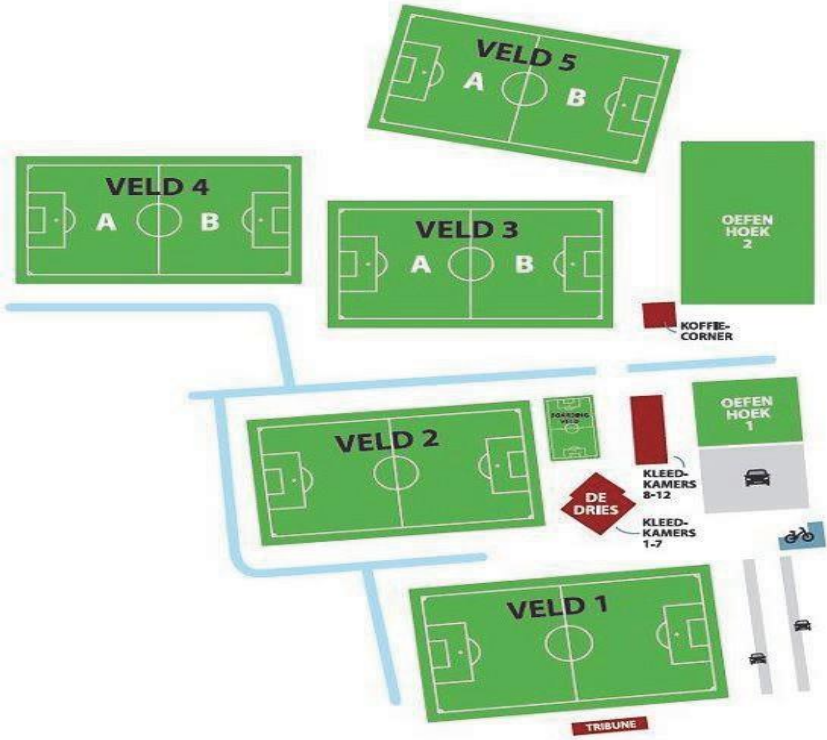

Sportieve groet,

Sportpark Den Uithoek

Plattegrond

KLEEDKAMERINDELING

	TEAMS	AANVANG 1 ^e WEDSTRIJD /	EINDTIJD (OCHTEND) LAATSTE WEDSTRIJD
Kleedkamer 1	Genemuiden MO13-1	09:00 uur	11:38 uur
	Genemuiden MO13-2	09:40 uur	11:58 uur
	Genemuiden MO9	13:00 uur	
	Genemuiden MO11-2	13:00 uur	
	Genemuiden MO11-1	13:20 uur	
Kleedkamer 2	Heerde MO13-1	09:40 uur	11:38 uur
	HS`88 Vr1 Nacompetitie	14:30 uur	
Kleedkamer 3	WVF MO13-2	09:40 uur	11:38 uur
	WVF MO17-1	13:25 uur	
	WVF MO11-1	13:00 uur	
Kleedkamer 4	SDC Putten MO13-1	09:00 uur	11:58 uur
	Go Ahead MO15-1	09:00 uur	11:55 uur
	Go Ahead MO9	13:00 uur	
	Go Ahead MO11-1	13:25 uur	
	VSCO MO19-1	13:00 uur	
Kleedkamer 5	USV MO13-1	09:20 uur	11:18 uur
	USV MO15-1	09:00 uur	11:25 uur
	Batavia MO17-1	13:50 uur	
	Victoria Boys MO17-1	13:00 uur	
Kleedkamer 6	ESC MO13-1	09:20 uur	11:18 uur
	Nunspeet MO13-1	09:00 uur	11:38 uur
	Nunspeet MO19-1	13:00 uur	
	ESC MO19-1	13:50 uur	
Kleedkamer 7	CSV`28 MO13-1	09:20 uur	11:18 uur
	CSV`28 MO15-1	09:30 uur	11:25 uur
	CSV`28 MO11-1	13:20 uur	
	CSV`28 MO11-2	13:25 uur	
Kleedkamer 8	Heerde MO15-1	09:20 uur	12:18 uur
	Heerde MO15-2	09:40 uur	11:58 uur
	Heerde MO11-1	13:00 uur	16:18 uur
	SV Lelystad MO19-1	13:25 uur	
Kleedkamer 9	SEH MO13-1	09:20 uur	11:18 uur
	SEH MO15-1	09:30 uur	11:55 uur
	SEH MO11-1	13:00 uur	
	SEH MO17-1	13:25 uur	
Kleedkamer 10	IJV MO13-2	09:00 uur	11:58 uur
	IJV MO15-1	09:00 uur	11:58 uur
	IJV MO11-2	13:50 uur	
	IJV MO11-1	13:40 uur	
	IJV MO9	13:15 uur	
Kleedkamer 11	Wilsum MO15-1	09:20 uur	11:18 uur
	IJV MO13-1	09:40 uur	11:58 uur
	IJV MO17-1	13:00 uur	
	IJV MO19-1	13:25 uur	
Kleedkamer 12	USV MO15-2	09:00 uur	12:18 uur
	IJV Vr1 Nacompetitie	14:30 uur	