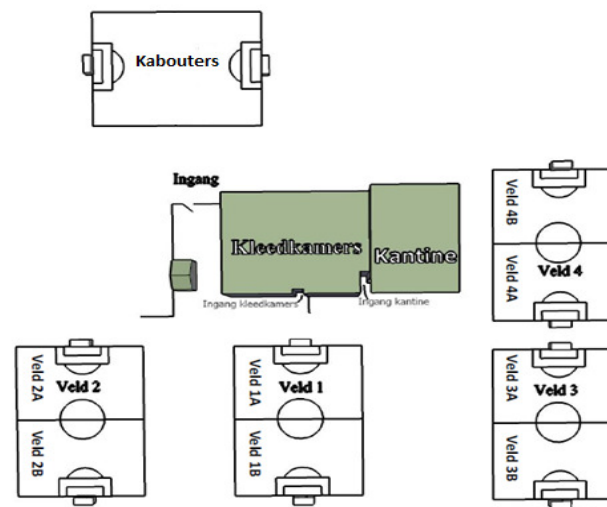

Reglement

1. Punten
2. Doelsaldo
3. Onderling resultaat
4. Doelpunten voor
  - Bij een gelijke stand in de (halve) finale zullen er drie strafschoppen genomen worden.
  - In alle gevallen waarin dit reglement niet voorziet beslist de toernooileiding.

Veld indeling