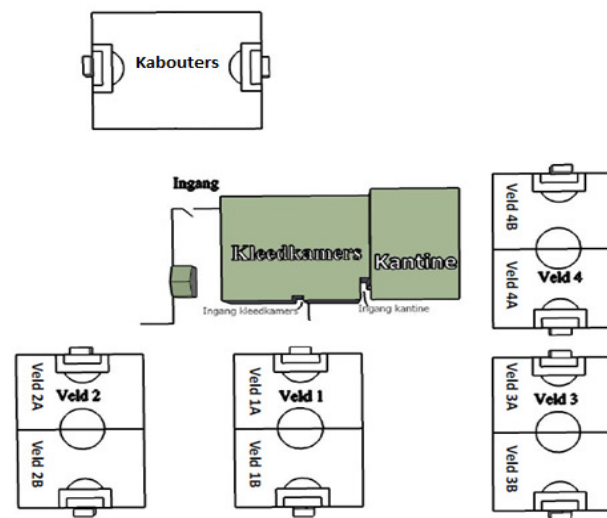

Reglement

1. Punten
2. Doelsaldo
3. Onderling resultaat
4. Doelpunten voor
  - Bij een gelijke stand in de (halve) finale zullen er drie strafschoppen genomen worden.
  - In alle gevallen waarin dit reglement niet voorziet beslist de toernooileiding.

Veld indeling