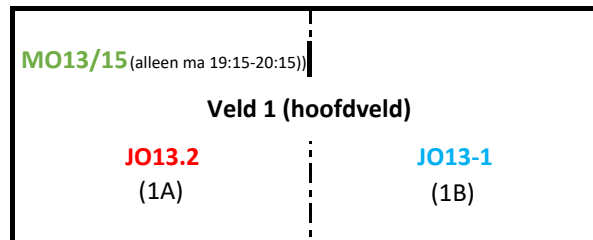

Teams in rood ma & woe 18:15 - 19:15
 Teams in groen ma & woe 19:15 - 20:45
 Teams in blauw ma & woe 19:00 - 20:30
 (*) ma = de keerperstraining en woe mini's

parkeerplaats