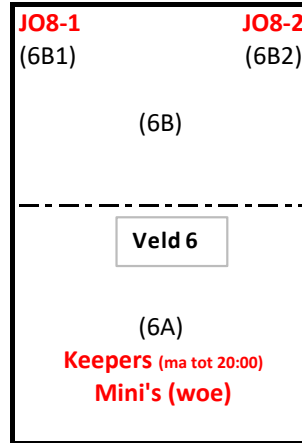

Teams in rood ma & woe 18:15 - 19:15
 Teams in groen ma & woe 19:15 - 20:45
 Teams in blauw ma & woe 19:00 - 20:30
 (*) ma = de keerperstraining en woe mini's

parkeerplaats