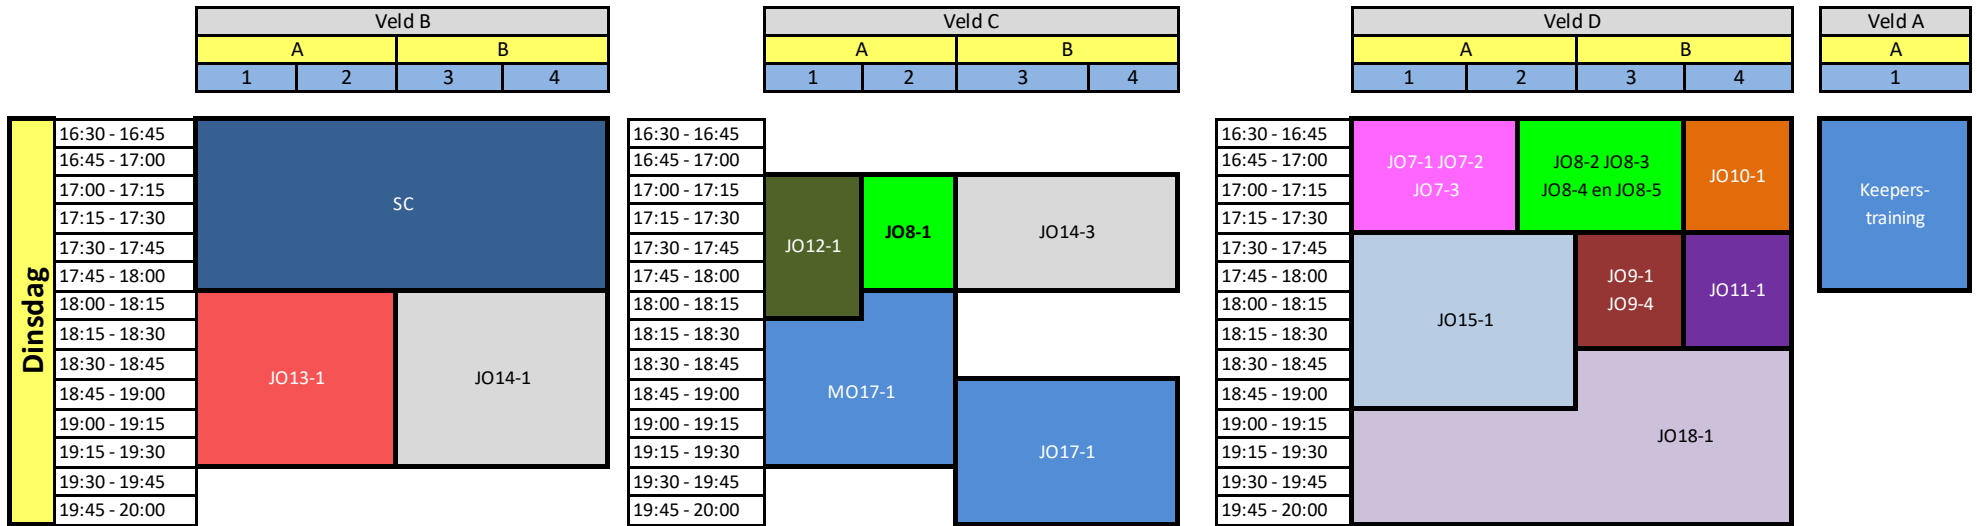

Lockdown januari

Lockdown januari

Lockdown januari

		Veld B				Veld C				Veld D				Veld A																
		A		B		A		B		A		B		A																
		1	2	3	4	1	2	3	4	1	2	3	4	1																
<b>Donderdag</b>	16:30 - 16:45	SC				16:30 - 16:45					16:30 - 16:45	JO10-1	JO7-1	JO8-2																
	16:45 - 17:00					SC				16:45 - 17:00					16:45 - 17:00	JO10-2	JO7-2	JO8-3												
	17:00 - 17:15									SC				17:00 - 17:15	JO13-2	JO12-2		17:00 - 17:15	JO11-1	JO12-1	JO9-1									
	17:15 - 17:30													SC				17:15 - 17:30			17:15 - 17:30			JO9-2	JO8-4					
	17:30 - 17:45																	SC				17:30 - 17:45			17:30 - 17:45			JO9-4	JO8-5	
	17:45 - 18:00																					SC				17:45 - 18:00			17:45 - 18:00	
	18:00 - 18:15	MO15-1																								18:00 - 18:15			18:00 - 18:15	
	18:15 - 18:30					18:15 - 18:30			18:15 - 18:30																					
	18:30 - 18:45					18:30 - 18:45			18:30 - 18:45																					
	18:45 - 19:00					18:45 - 19:00			18:45 - 19:00																					
	19:00 - 19:15					19:00 - 19:15			19:00 - 19:15																					
	19:15 - 19:30	JO17-1		MO17-1		19:15 - 19:30			19:15 - 19:30	JO15-3		JO11-3	JO12-4																	
	19:30 - 19:45					19:30 - 19:45			19:30 - 19:45																					
	19:45 - 20:00					19:45 - 20:00			19:45 - 20:00																					