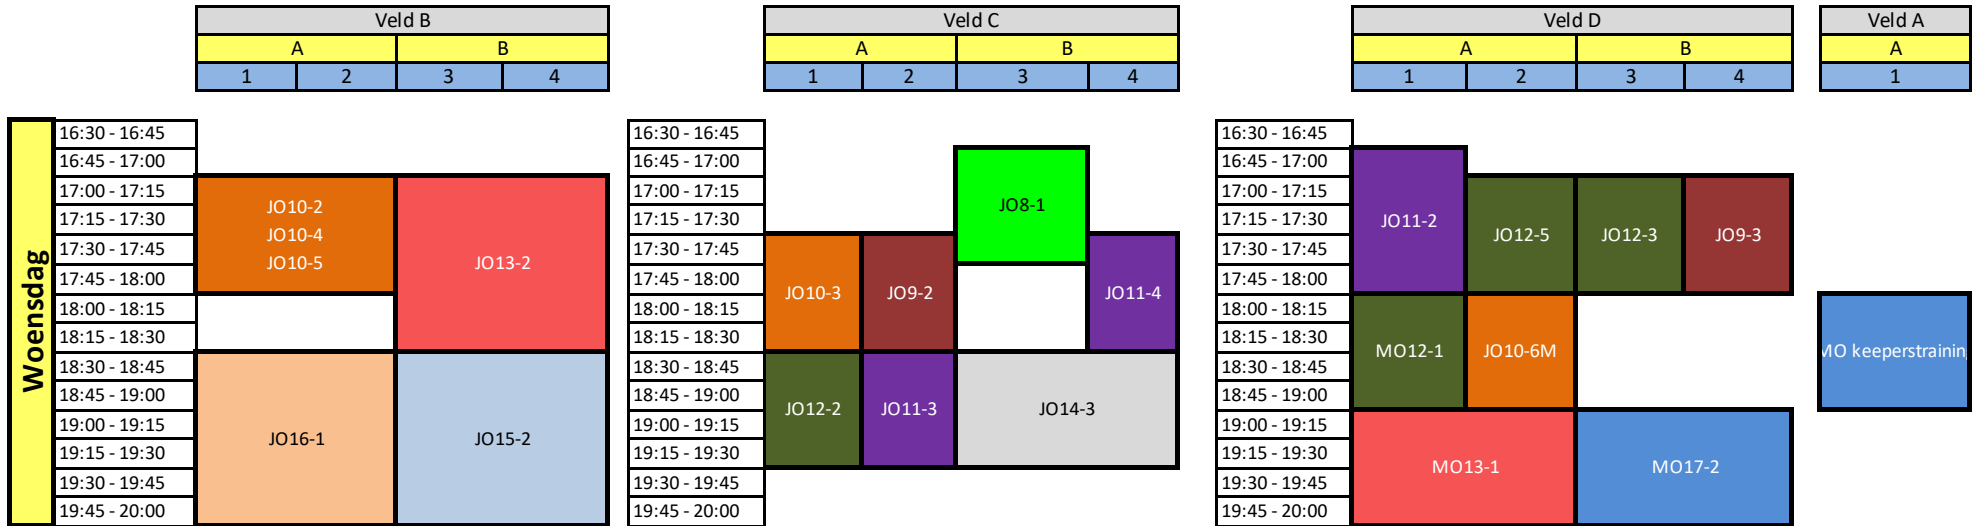

Lockdown januari

Lockdown januari

Lockdown januari

		Veld B				Veld C				Veld D				Veld A																
		A		B		A		B		A		B		A																
		1	2	3	4	1	2	3	4	1	2	3	4	1																
<b>Donderdag</b>	16:30 - 16:45	SC				16:30 - 16:45					16:30 - 16:45	JO10-1	JO7-1	JO8-2																
	16:45 - 17:00					SC				16:45 - 17:00					16:45 - 17:00	JO10-2	JO7-2	JO8-3												
	17:00 - 17:15									SC				17:00 - 17:15	JO13-2	JO12-2		17:00 - 17:15	JO11-1	JO12-1	JO9-1									
	17:15 - 17:30													SC				17:15 - 17:30			17:15 - 17:30			JO9-2	JO8-4					
	17:30 - 17:45																	SC				17:30 - 17:45			17:30 - 17:45			JO9-4	JO8-5	
	17:45 - 18:00																					SC				17:45 - 18:00			17:45 - 18:00	
	18:00 - 18:15	MO15-1																								18:00 - 18:15			18:00 - 18:15	
	18:15 - 18:30					18:15 - 18:30			18:15 - 18:30																					
	18:30 - 18:45					18:30 - 18:45			18:30 - 18:45																					
	18:45 - 19:00					18:45 - 19:00			18:45 - 19:00																					
	19:00 - 19:15					19:00 - 19:15			19:00 - 19:15																					
	19:15 - 19:30	JO17-1		MO17-1		19:15 - 19:30			19:15 - 19:30	JO15-3		JO11-3	JO12-4																	
	19:30 - 19:45					19:30 - 19:45			19:30 - 19:45																					
	19:45 - 20:00					19:45 - 20:00			19:45 - 20:00																					