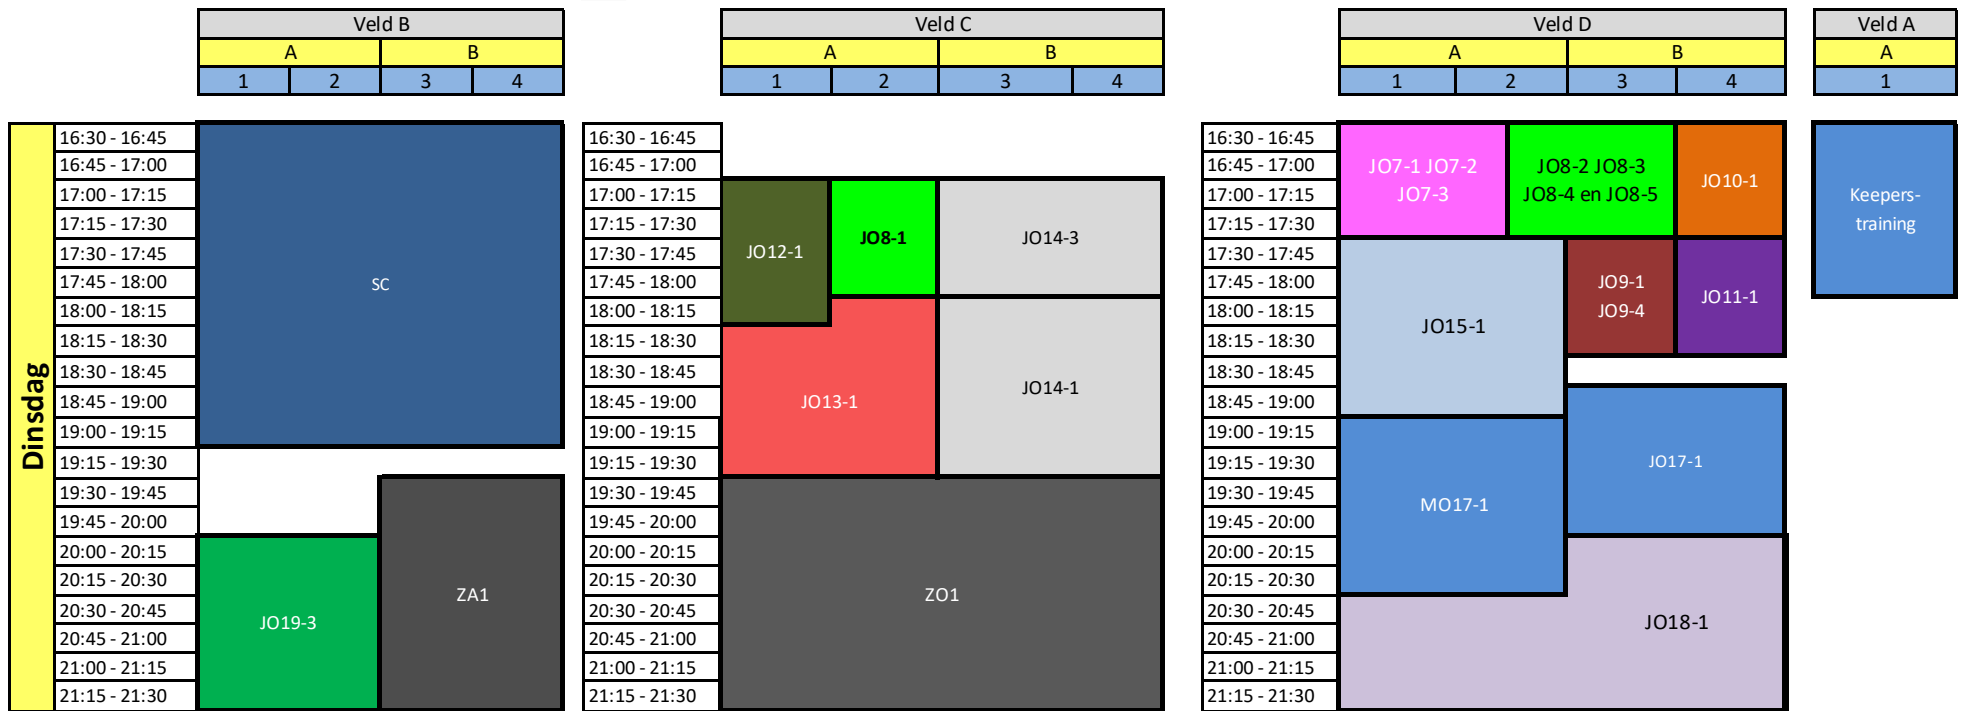

Versie, dd 30 januari 2022

Maandag	Veld B				Veld C				Veld D				Veld A			
	A		B		A		B		A		B		A			
	1	2	3	4	1	2	3	4	1	2	3	4	1			
16:30 - 16:45	SC				16:30 - 16:45					16:30 - 16:45						
16:45 - 17:00					16:45 - 17:00	JO12-4	JO11-4	JO10-4	JO10-5	JO14-2	16:45 - 17:00					
17:00 - 17:15					17:00 - 17:15	JO10-3	JO12-5	MO12-1	MO13-1	17:00 - 17:15	JO10-2	JO9-1	JO12-1	JO11-2		
17:15 - 17:30					17:15 - 17:30	17:15 - 17:30	17:30 - 17:45	17:30 - 17:45	17:30 - 17:45	17:30 - 17:45	JO10-6	JO9-3				
17:30 - 17:45					17:45 - 18:00	18:00 - 18:15	18:15 - 18:30	18:00 - 18:15	18:00 - 18:15	18:00 - 18:15						
17:45 - 18:00					18:00 - 18:15	18:15 - 18:30	18:30 - 18:45	18:15 - 18:30	18:15 - 18:30	18:15 - 18:30						
18:00 - 18:15	18:30 - 18:45	18:45 - 19:00	19:00 - 19:15	18:30 - 18:45	18:30 - 18:45	18:30 - 18:45										
18:15 - 18:30	18:45 - 19:00	19:00 - 19:15	19:15 - 19:30	18:45 - 19:00	18:45 - 19:00	18:45 - 19:00										
18:30 - 18:45	19:00 - 19:15	19:15 - 19:30	19:30 - 19:45	19:00 - 19:15	19:00 - 19:15	19:00 - 19:15										
18:45 - 19:00	19:15 - 19:30	19:30 - 19:45	19:45 - 20:00	19:15 - 19:30	19:15 - 19:30	19:15 - 19:30										
19:00 - 19:15	19:30 - 19:45	19:45 - 20:00	20:00 - 20:15	19:30 - 19:45	19:30 - 19:45	19:30 - 19:45										
19:15 - 19:30	19:45 - 20:00	20:00 - 20:15	20:15 - 20:30	19:45 - 20:00	19:45 - 20:00	19:45 - 20:00										
19:30 - 19:45	20:00 - 20:15	20:15 - 20:30	20:30 - 20:45	20:00 - 20:15	20:00 - 20:15	20:00 - 20:15										
19:45 - 20:00	20:15 - 20:30	20:30 - 20:45	20:45 - 21:00	20:15 - 20:30	20:15 - 20:30	20:15 - 20:30										
20:00 - 20:15	20:30 - 20:45	20:45 - 21:00	21:00 - 21:15	20:30 - 20:45	20:30 - 20:45	20:30 - 20:45										
20:15 - 20:30	20:45 - 21:00	21:00 - 21:15	21:15 - 21:30	20:45 - 21:00	20:45 - 21:00	20:45 - 21:00										
20:30 - 20:45	21:00 - 21:15	21:15 - 21:30		21:00 - 21:15	21:00 - 21:15	21:00 - 21:15										
20:45 - 21:00	21:15 - 21:30			21:15 - 21:30	21:15 - 21:30	21:15 - 21:30										
21:00 - 21:15																
21:15 - 21:30																