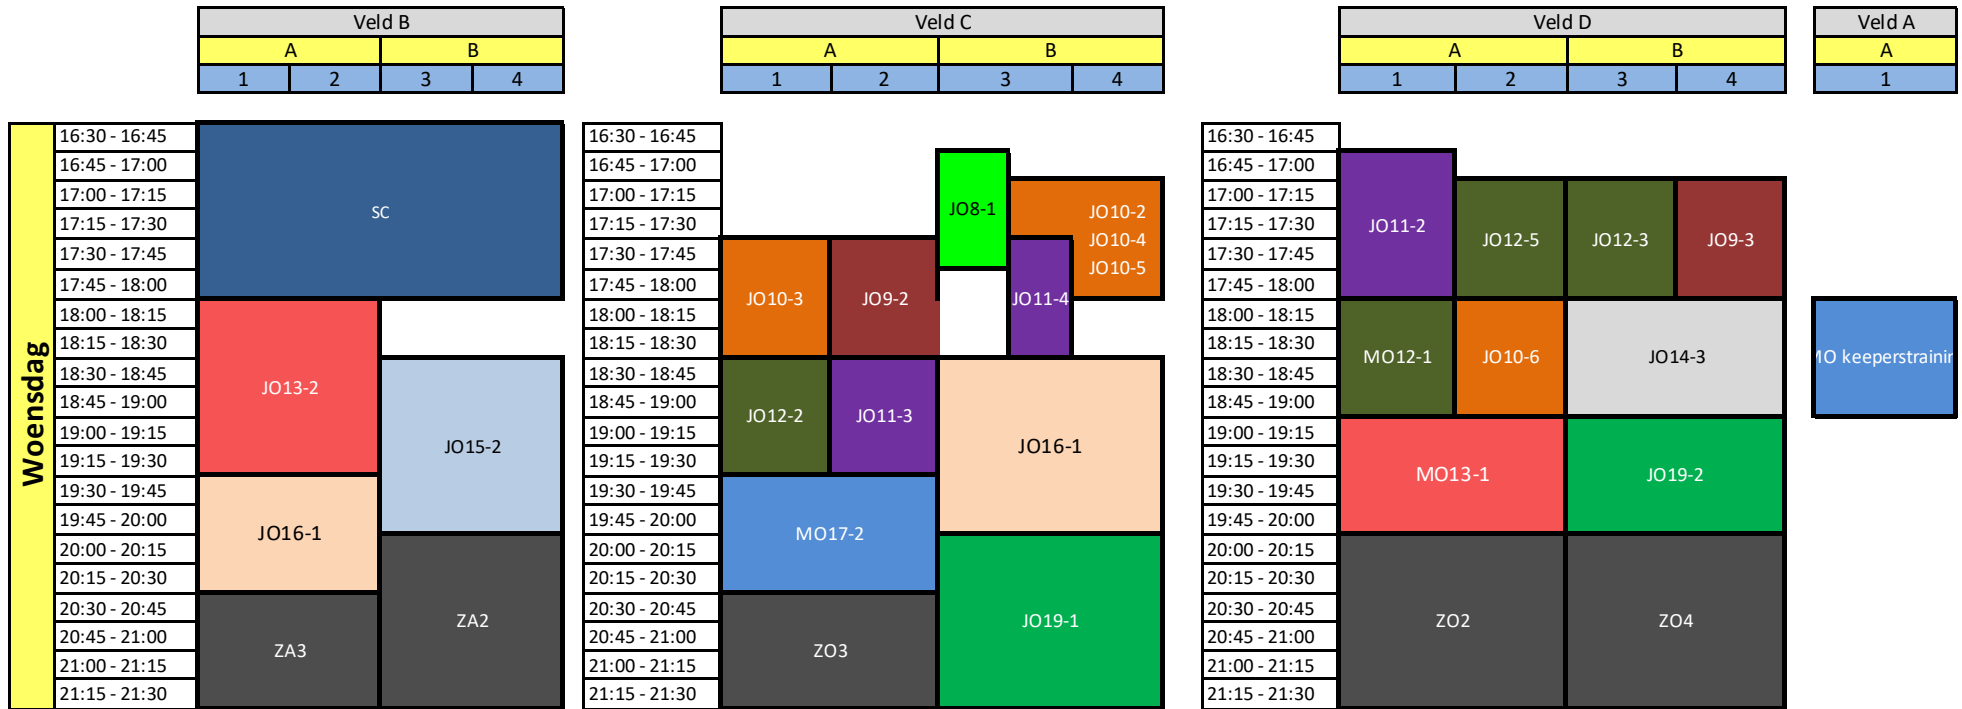

Versie, dd 30 januari 2022

Maandag	Veld B				Veld C				Veld D				Veld A			
	A		B		A		B		A		B		A			
	1	2	3	4	1	2	3	4	1	2	3	4	1			
16:30 - 16:45	SC				16:30 - 16:45					16:30 - 16:45						
16:45 - 17:00					16:45 - 17:00	JO12-4	JO11-4	JO10-4	JO10-5	JO14-2	16:45 - 17:00					
17:00 - 17:15					17:00 - 17:15	JO10-3	JO12-5	MO12-1	MO13-1	17:00 - 17:15	JO10-2	JO9-1	JO12-1	JO11-2		
17:15 - 17:30					17:15 - 17:30	17:15 - 17:30	17:30 - 17:45	17:30 - 17:45	17:30 - 17:45	17:30 - 17:45	JO10-6	JO9-3				
17:30 - 17:45					17:45 - 18:00	18:00 - 18:15	18:15 - 18:30	18:00 - 18:15	18:00 - 18:15	18:00 - 18:15						
17:45 - 18:00					18:00 - 18:15	18:15 - 18:30	18:30 - 18:45	18:15 - 18:30	18:15 - 18:30	18:15 - 18:30						
18:00 - 18:15	18:30 - 18:45	18:45 - 19:00	19:00 - 19:15	18:30 - 18:45	18:30 - 18:45	18:30 - 18:45										
18:15 - 18:30	18:45 - 19:00	19:00 - 19:15	19:15 - 19:30	18:45 - 19:00	18:45 - 19:00	18:45 - 19:00										
18:30 - 18:45	19:00 - 19:15	19:15 - 19:30	19:30 - 19:45	19:00 - 19:15	19:00 - 19:15	19:00 - 19:15										
18:45 - 19:00	19:15 - 19:30	19:30 - 19:45	19:45 - 20:00	19:15 - 19:30	19:15 - 19:30	19:15 - 19:30										
19:00 - 19:15	19:30 - 19:45	19:45 - 20:00	20:00 - 20:15	19:30 - 19:45	19:30 - 19:45	19:30 - 19:45										
19:15 - 19:30	19:45 - 20:00	20:00 - 20:15	20:15 - 20:30	19:45 - 20:00	19:45 - 20:00	19:45 - 20:00										
19:30 - 19:45	20:00 - 20:15	20:15 - 20:30	20:30 - 20:45	20:00 - 20:15	20:00 - 20:15	20:00 - 20:15										
19:45 - 20:00	20:15 - 20:30	20:30 - 20:45	20:45 - 21:00	20:15 - 20:30	20:15 - 20:30	20:15 - 20:30										
20:00 - 20:15	20:30 - 20:45	20:45 - 21:00	21:00 - 21:15	20:30 - 20:45	20:30 - 20:45	20:30 - 20:45										
20:15 - 20:30	20:45 - 21:00	21:00 - 21:15	21:15 - 21:30	20:45 - 21:00	20:45 - 21:00	20:45 - 21:00										
20:30 - 20:45	21:00 - 21:15	21:15 - 21:30		21:00 - 21:15	21:00 - 21:15	21:00 - 21:15										
20:45 - 21:00	21:15 - 21:30			21:15 - 21:30	21:15 - 21:30	21:15 - 21:30										
21:00 - 21:15																
21:15 - 21:30																