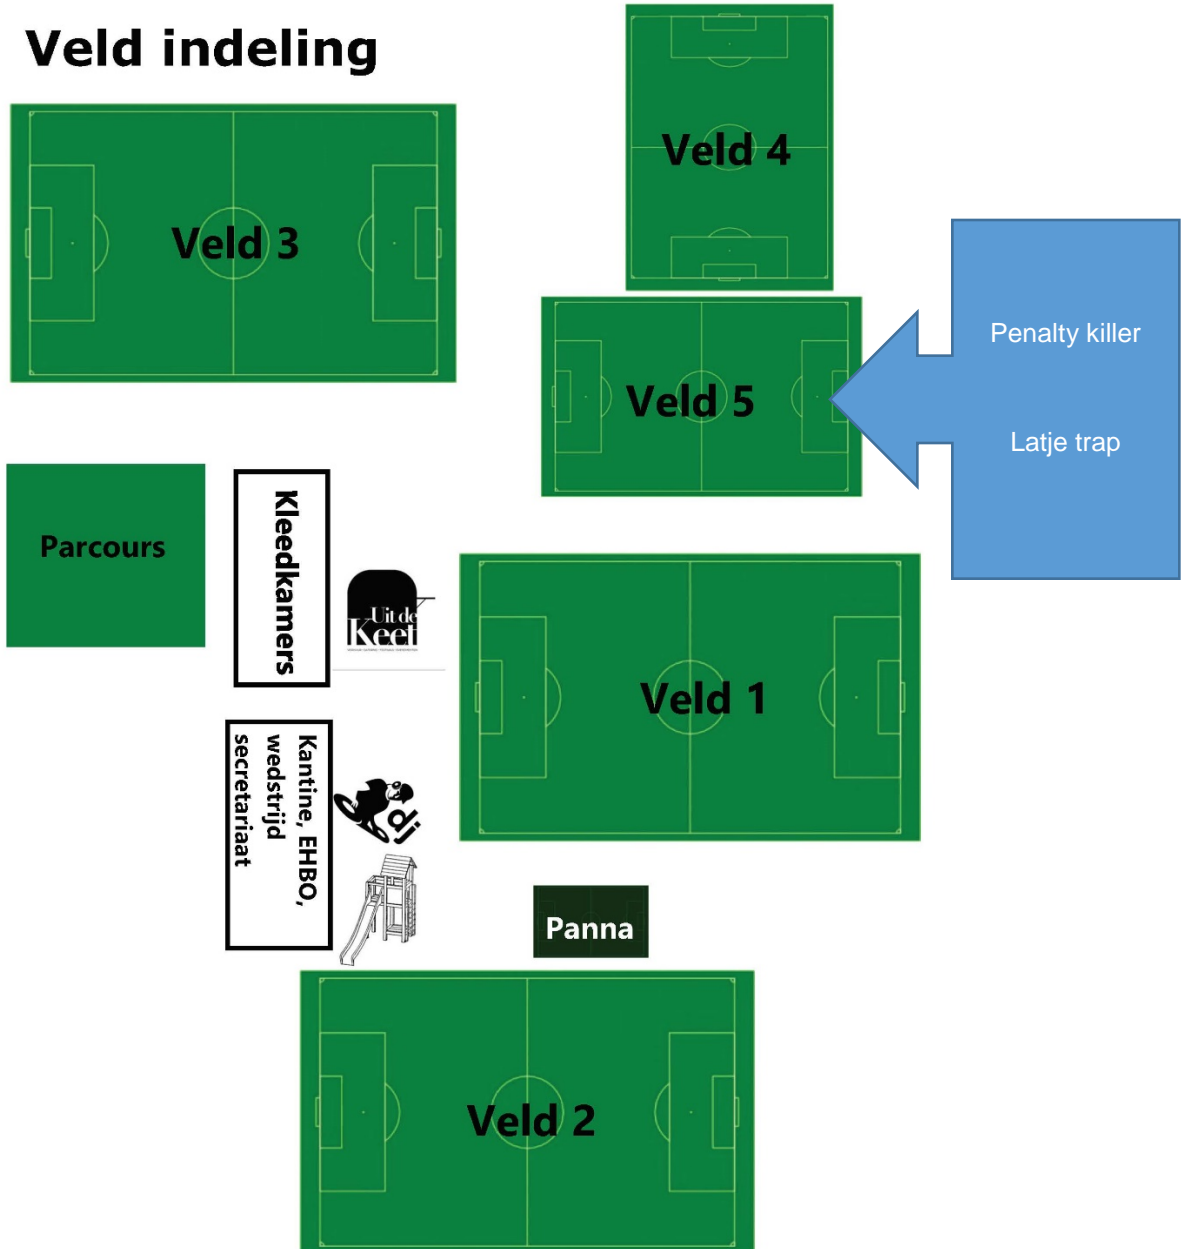

Groet,

Anke Andriessen

Veld indeling

Ochtendprogramma

Kleedkamer indeling:

Kleedkamer Indeling ochtend			
Kleedkamer 1	TOS-Aktief		
Kleedkamer 2	SDO		
Kleedkamer 3	OSM '75	Delta Sports	
Kleedkamer 4	SO Soest	FC Almere	
Kleedkamer 5	Victoria	SVS	
Kleedkamer 6	BSC '68	Nederhorst	
Kleedkamer 7	't Vliegendorp	Zwaluwen Utrecht	
Kleedkamer 8	S.V. 's-Graveland		