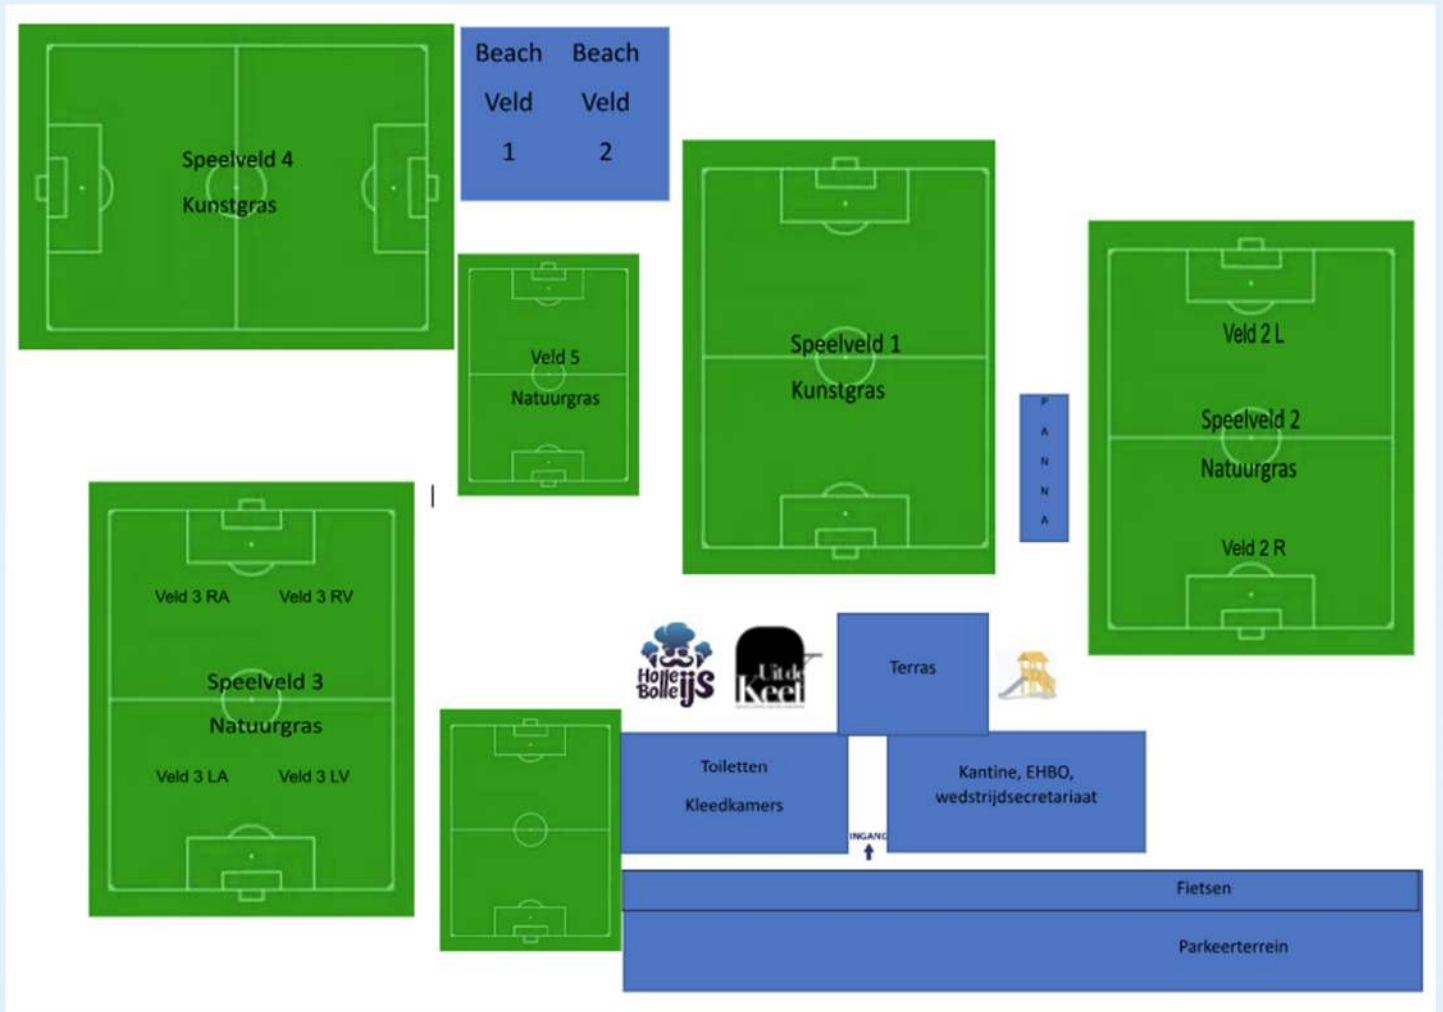

Veldindeling

Poule- en wedstrijdindeling

Poule A

-	S.V. 's Graveland Jo13-1
-	HSV Wameer Jo13-1
-	FC Breukelen Jo13-1
-	FC De Bilt Jo13-1

<u>Veld</u>	<u>Tijd</u>	<u>Wat</u>	-		Uitslag	
1	13:00 - 13:20	Wedstrijd	S.V. 's Graveland Jo13-1	-	FC De Bilt Jo13-1	-
1	13:25 - 13:45	Wedstrijd	HSV Wameer Jo13-1	-	FC Breukelen Jo13-1	-
1	13:50 - 14:10	Wedstrijd	FC De Bilt Jo13-1	-	HSV Wameer Jo13-1	-
1	14:15 - 14:35	Penalties	FC De Bilt Jo13-1	-	FC Breukelen Jo13-1	-
1	14:15 - 14:35	Penalties	HSV Wameer Jo13-1	-	S.V. 's Graveland Jo13-1	-
1	14:40 - 15:00	Wedstrijd	S.V. 's Graveland Jo13-1	-	FC Breukelen Jo13-1	-
1	15:05 - 15:25	Wedstrijd	HSV Wameer Jo13-1	-	S.V. 's Graveland Jo13-1	-
1	15:30 - 15:55	Wedstrijd	FC Breukelen Jo13-1	-	FC De Bilt Jo13-1	-

Poule B

-	ASV'65 Jo13-1JM
-	S.V. 's Graveland Jo13-2
-	CSV Apeldoorn Jo13-4
-	HSV Wameer Jo13-2

<u>Veld</u>	<u>Tijd</u>	<u>Wat</u>	-		Uitslag	
4	13:00 - 13:20	Wedstrijd	ASV'65 Jo13-1JM	-	HSV Wameer Jo13-2	-
4	13:25 - 13:45	Penalties	ASV'65 Jo13-1JM	-	S.V. 's Graveland Jo13-2	-
4	13:25 - 13:45	Penalties	HSV Wameer Jo13-2	-	CSV Apeldoorn Jo13-4	-
4	13:50 - 14:10	Wedstrijd	CSV Apeldoorn Jo13-4	-	S.V. 's Graveland Jo13-2	-
4	14:15 - 14:35	Wedstrijd	S.V. 's Graveland Jo13-2	-	ASV'65 Jo13-1JM	-
4	14:40 - 15:00	Wedstrijd	CSV Apeldoorn Jo13-4	-	HSV Wameer Jo13-2	-
4	15:05 - 15:25	Wedstrijd	HSV Wameer Jo13-2	-	S.V. 's Graveland Jo13-2	-
4	15:30 - 15:55	Wedstrijd	ASV'65 Jo13-1JM	-	CSV Apeldoorn Jo13-4	-

**PERFECT
OBJECT.NL**