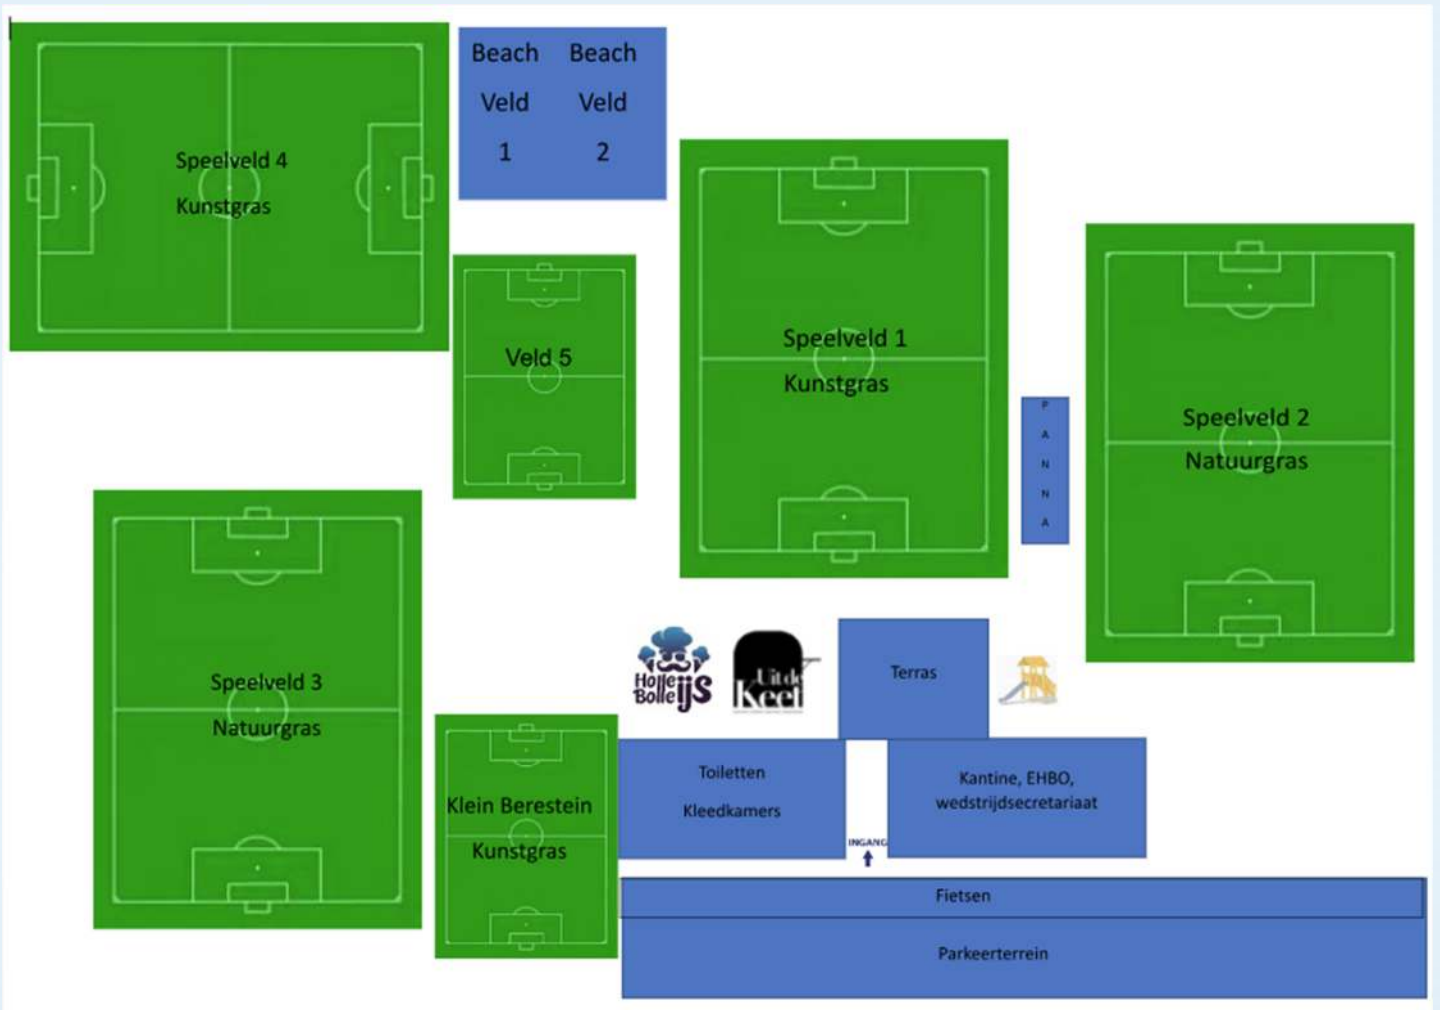

Veldindeling

Poule- en wedstrijdindeling

Poule A

-	Xerxes Jo15-1
-	Hertha Jo15-1
-	S.V. 's Graveland Jo15-1
-	FC Weesp Jo15-1

Veld	Tijd	Wat	-		Uitslag	
1	17:00 - 17:20	Wedstrijd	Xerxes Jo15-1	-	Hertha Jo15-1	-
1	17:25 - 17:45	Wedstrijd	S.V. 's Graveland Jo15-1	-	FC Weesp Jo15-1	-
1	17:50 - 18:10	Penalties	S.V. 's Graveland Jo15-1	-	sv Hercules Jo15-2	-
1	17:50 - 18:10	Penalties	Xerxes Jo15-1	-	FC Weesp Jo15-1	-
1	18:15 - 18:35	Wedstrijd	S.V. 's Graveland Jo15-1	-	Xerxes Jo15-1	-
1	18:40 - 19:00	Wedstrijd	Hertha Jo15-1	-	S.V. 's Graveland Jo15-1	-
1	19:05 - 19:25	Wedstrijd	Xerxes Jo15-1	-	FC Weesp Jo15-1	-
1	19:30 - 19:50	Wedstrijd	FC Weesp Jo15-1	-	Hertha Jo15-1	-

Poule B

-	S.V. 's Graveland Jo15-2
-	wv Hooglanderveen Jo15-3
-	SDO Jo15-2
-	Avv-SDZ Jo15-1

Veld	Tijd	Wat	-		Uitslag	
2	17:00 - 17:20	Wedstrijd	S.V. 's Graveland Jo15-2	-	wv Hooglanderveen Jo15-3	-
2	17:25 - 17:45	Wedstrijd	Avv-SDZ Jo15-1	-	SDO Jo15-2	-
2	17:50 - 18:10	Wedstrijd	wv Hooglanderveen Jo15-3	-	Avv-SDZ Jo15-1	-
2	18:15 - 18:35	Wedstrijd	SDO Jo15-2	-	S.V. 's Graveland Jo15-2	-
2	18:40 - 19:00	Penalties	Avv-SDZ Jo15-1	-	Tos Actief Jo15-2	-
2	18:40 - 19:00	Penalties	S.V. 's Graveland Jo15-2	-	SDO Jo15-2	-
2	19:05 - 19:25	Wedstrijd	S.V. 's Graveland Jo15-2	-	Avv-SDZ Jo15-1	-
2	19:30 - 19:50	Wedstrijd	SDO Jo15-2	-	wv Hooglanderveen Jo15-3	-