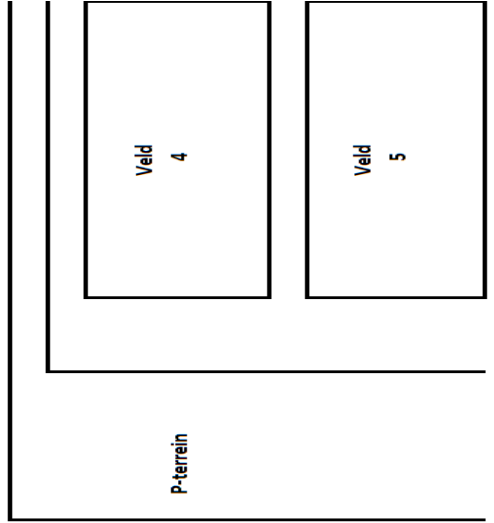

BReijersen
BBouwbedrijf

Edwin Reijersen
06 512 239 10

info@
www. reijersenbouw.nl

Veldindeling Gooise Girls Event ochtend

Poule A

SC 't Gooi MO9-2

Hooglanderveen MO9-2

IJsselmeervogels MO9-2