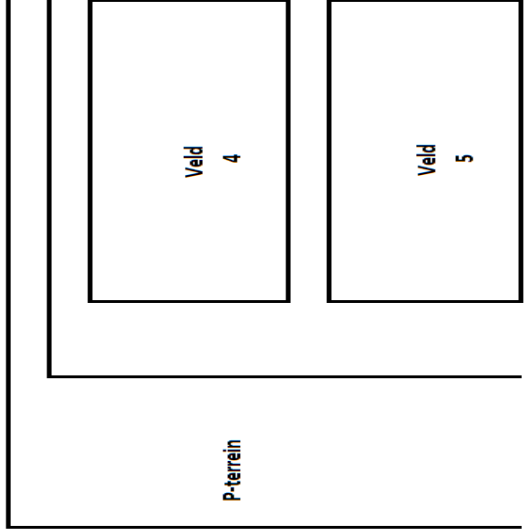

Veldindeling Gooise Girls Event middag

Poule K

SC 't Gooi MO15-2

Victoria MO15-2

Abcoude MO15-1

Waterwijk MO15-2

VVIJ MO15-3

Jonathan MO15-3