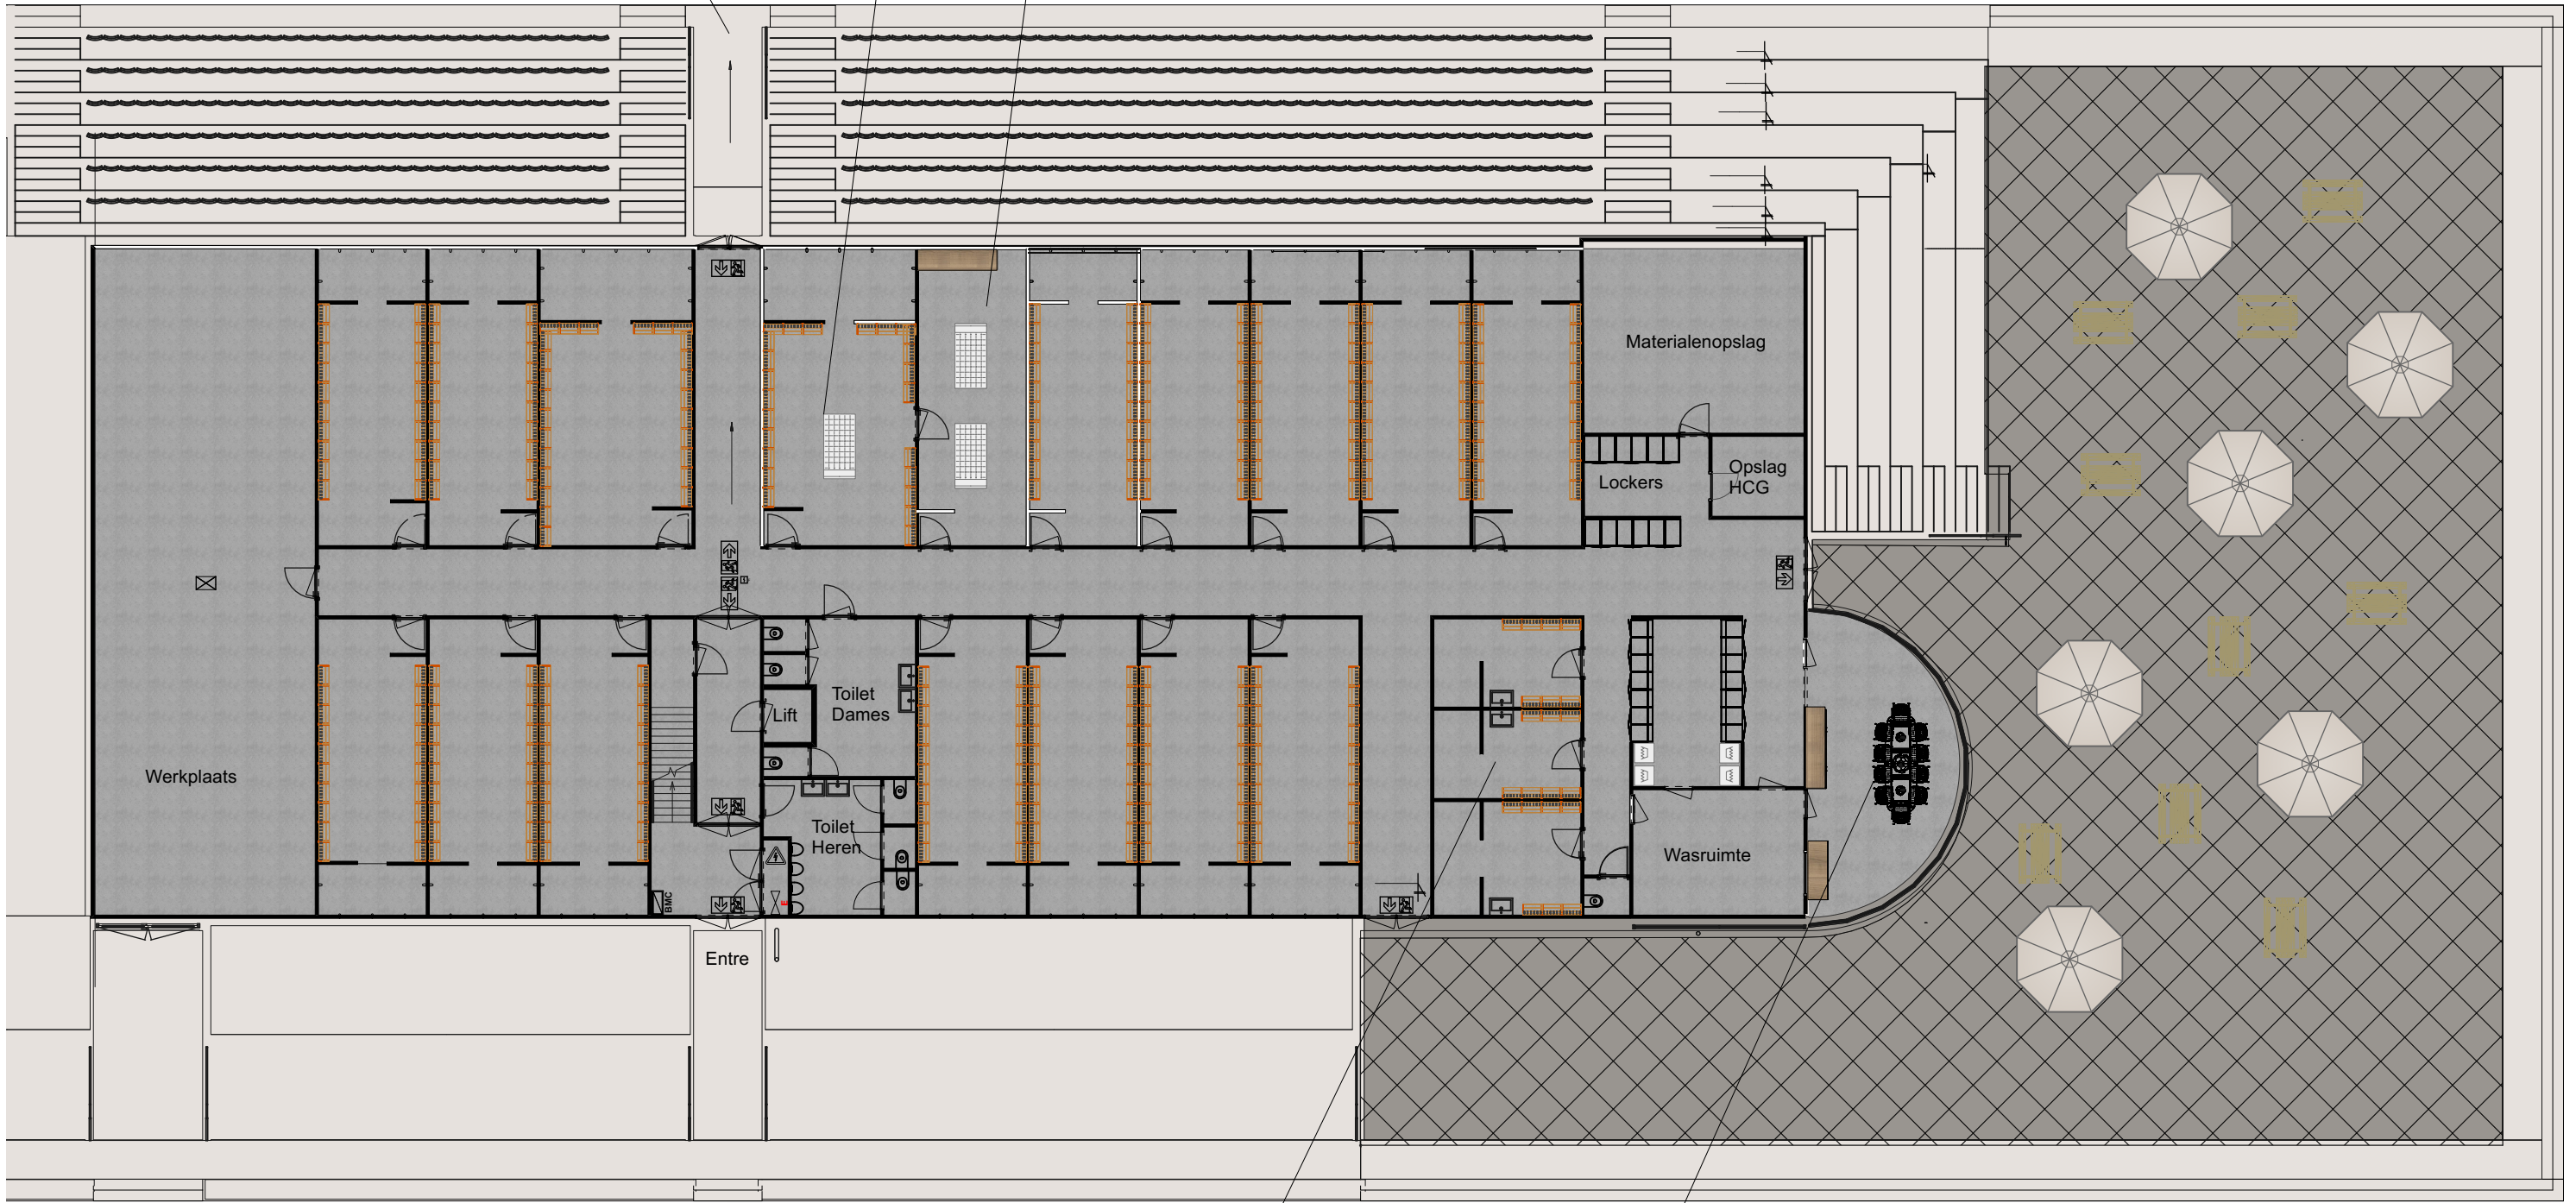

Catcombe naar hoofdveld

Kleedkamer 1e elftal

Behandelruimte 1e elftal

Tribune

Tribune

Scheidrechtscleedkamers

Secretariaat / Vergaderruimte

Definitief ontwerp

**Monika Sas** *interieuradvies & realisatie*

**Monika Sas Interieur**

telefoon: (0486) 420916 - email: info@monikasas-interieur.nl - site: www.monikasas-interieur.nl

Ruimte: Begane grond clubgebouw

Maten in mm

Schaal 1:200

bron tek. Plattegronden (dwg Veekens 03-11-2020)

Op dit ontwerp rust auteursrecht.

Publicatie, verspreiding, kopiëren of toepassen mag uitsluitend na schriftelijke toestemming van Monika Sas Interieur

Project: EGS'20

Tek. datum:

09 februari 2021

Plaats:

Grave

Tek.nr.:

MSI-2020-006-Definitief

A3