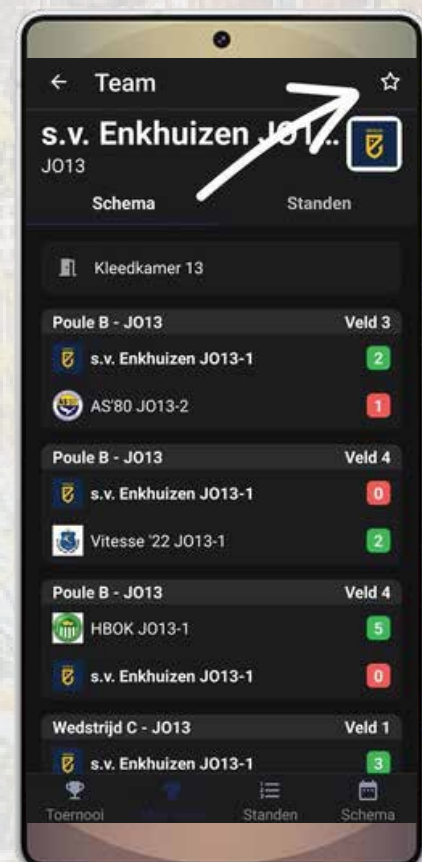

Aanmelden op toernooidag

Als jullie op het terrein aanwezig zijn vragen we jullie te melden bij het wedstrijdsecretariaat. Hierbij zal u muntjes ontvangen voor koffie en limonade.

Wedstrijdschema

Het wedstrijdschema is beschikbaar binnen de app van Tournify .

ook binnen op op het grote scherm draait het programma door middel van een slideshow.

Handleiding app

Wij hebben de afgelopen jaren gemerkt dat een toernooi vinden binnen Tournify niet makkelijk is.

Dit is dan ook de reden dat we het vanaf nu anders doen.

Scan de QR code om meteen in het toernooi te komen.

Deze QR code zal ook op verschillende punten te scannen zijn rondom en in de kantine.

Klik vervolgens onderin op Mijn team en typ in de zoekbalk bovenin de naam van je team.

Klik je team aan en markeer deze als favoriet door op het sterretje rechtsboven te klikken.

Op de team pagina vind je je persoonlijke wedstrijdschema en de standen in jouw poule.

Wedstrijdregelement

Puntenverdeling & Ranglijst