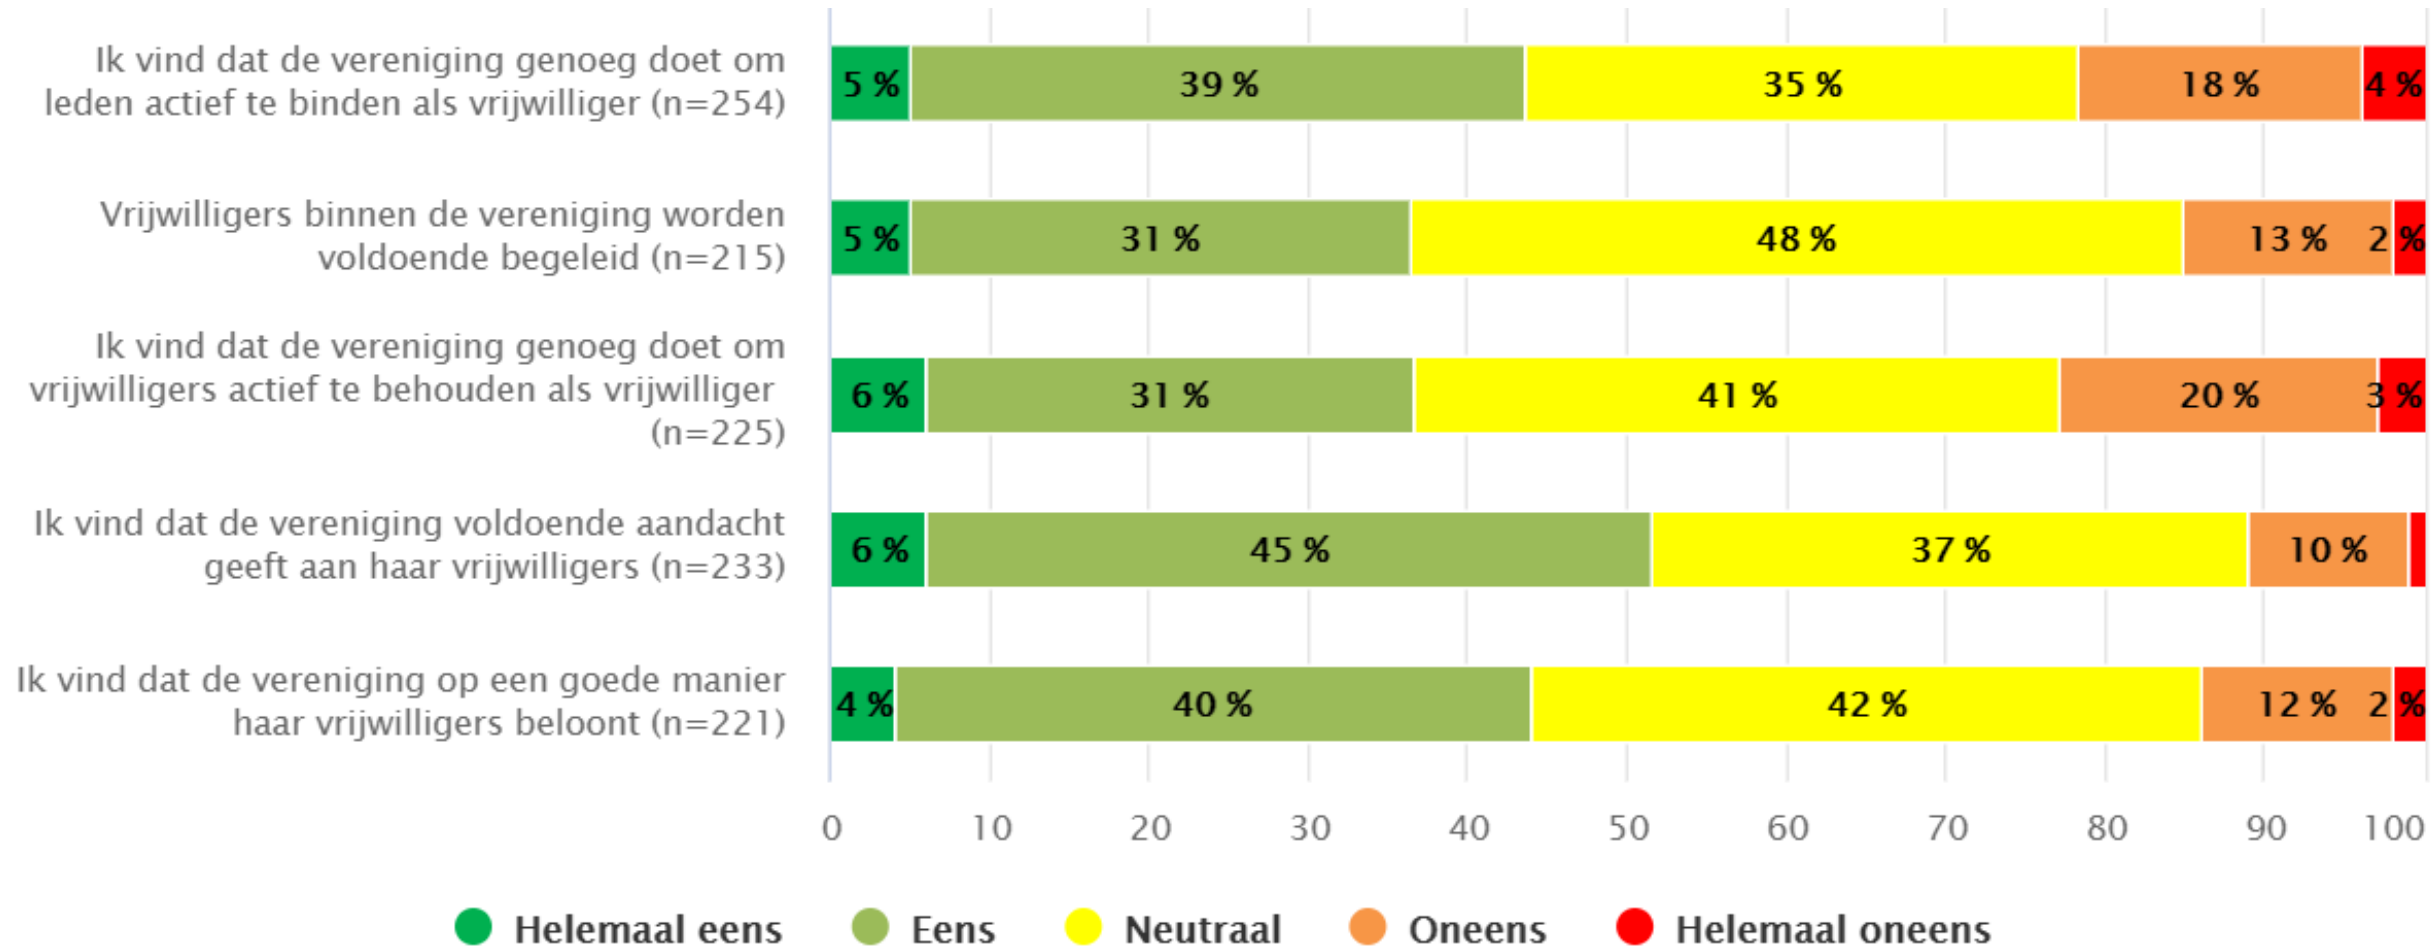

Priomix DOS Kampen

P
R
I
O
R
I
T
E
I
T

Belang

Neutraal

TEVREDENHEID

Eens

Helemaal eens

- Kracht
- Zwakte