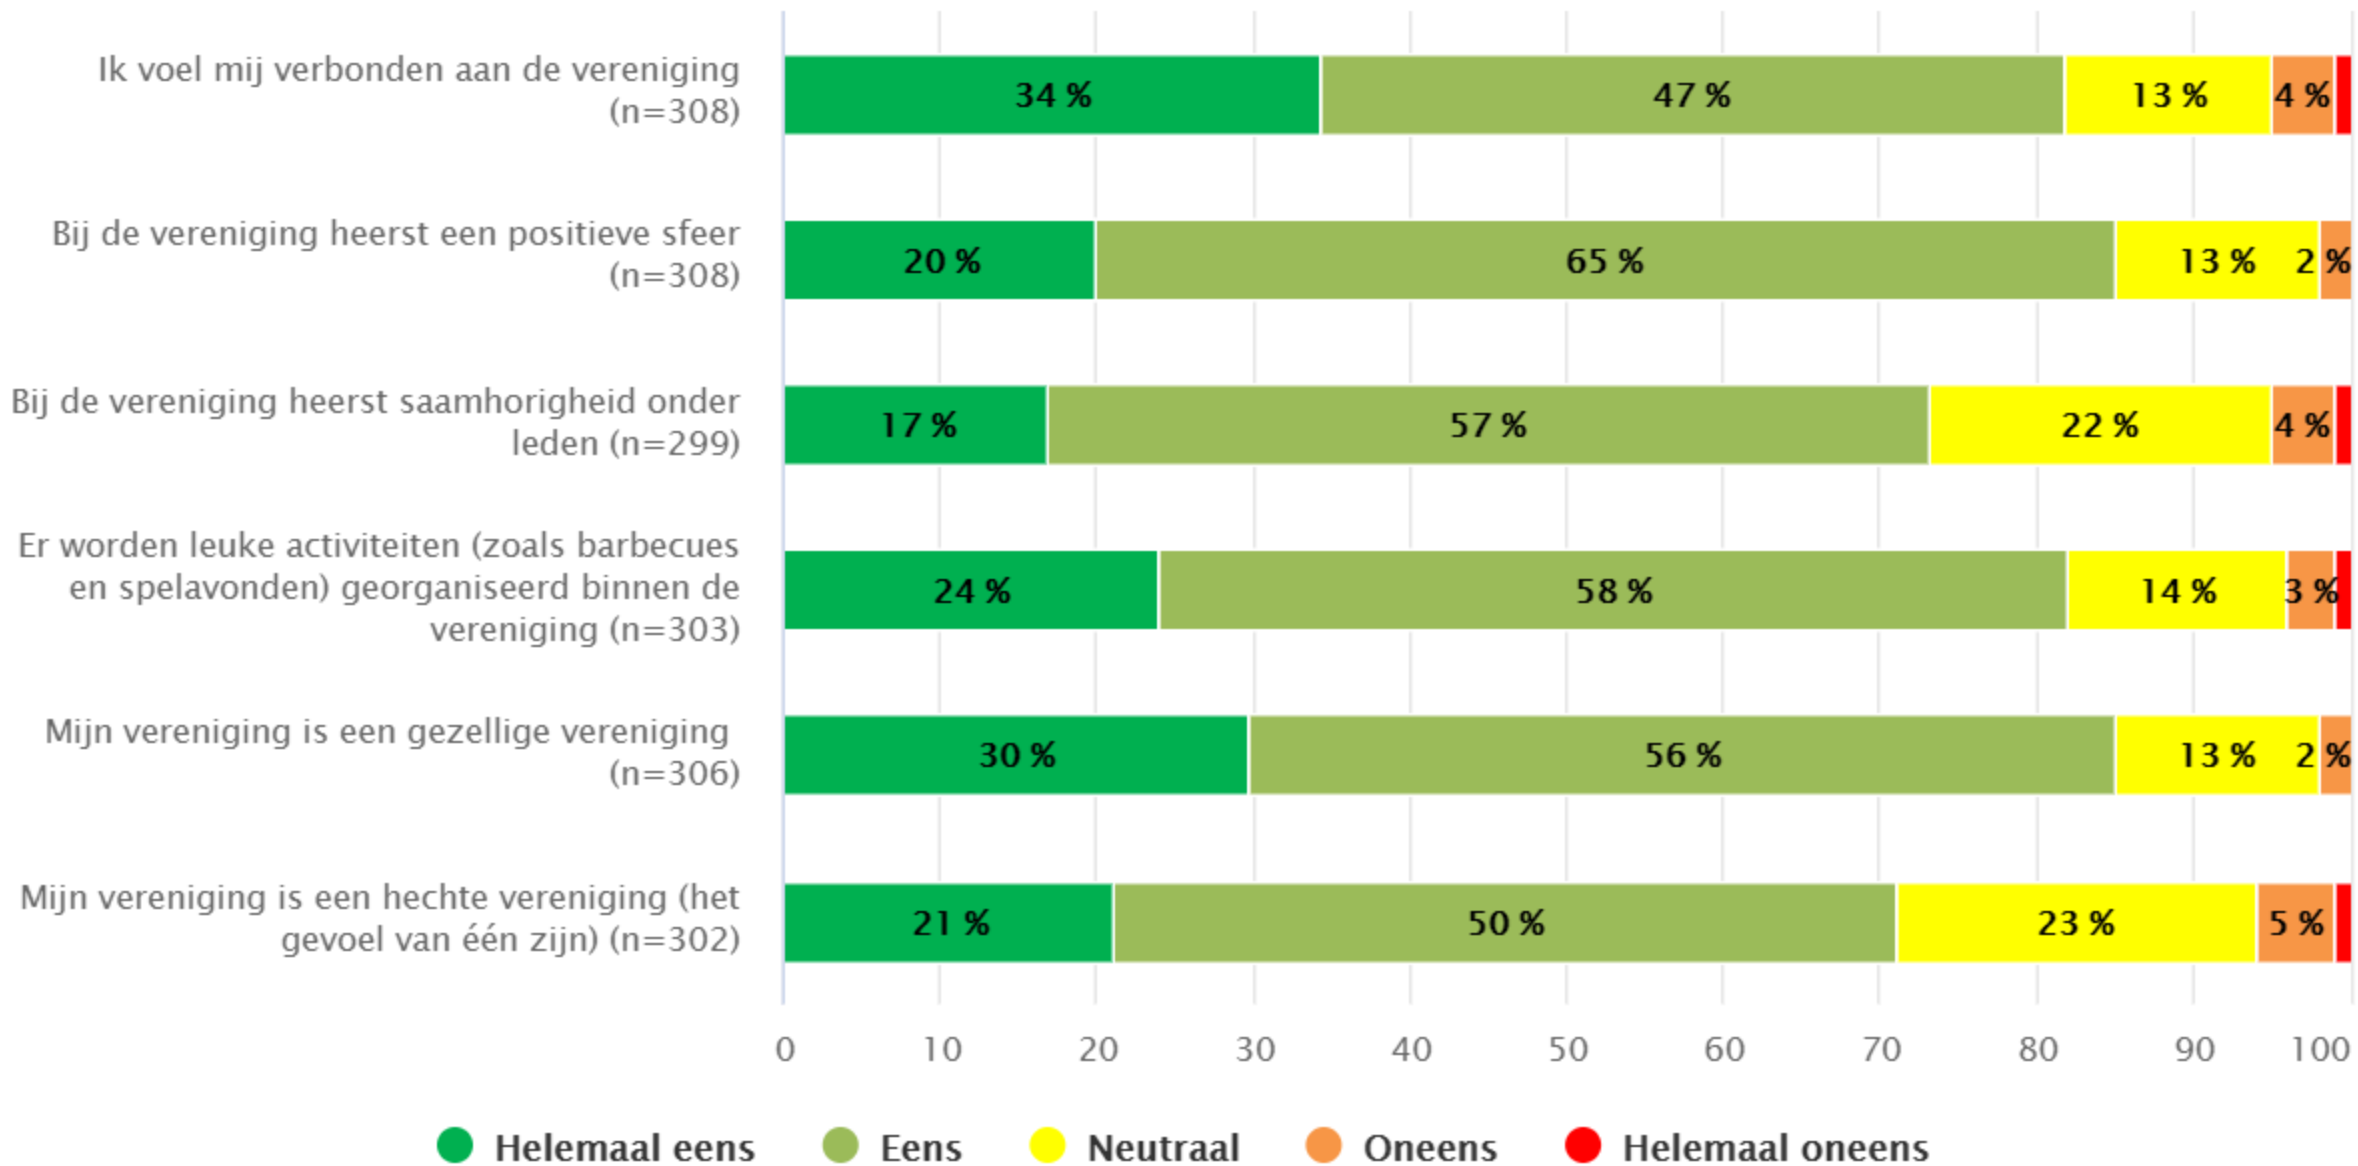

Ledentevredenheid 2020

Rapportcijfer

Priomix DOS Kampen

P
R
I
O
R
I
T
E
I
T

Belang
belang

Neutraal

TEVREDENHEID

Eens

Helemaal eens

— Kracht
— Zwakte

De vereniging

Verenigingsgevoel & sfeer

Normen & waarden

Communicatie

De vereniging heeft een actieve houding in het communiceren met leden (n=290)

Informatievoorziening vanuit de vereniging is actueel (n=293)