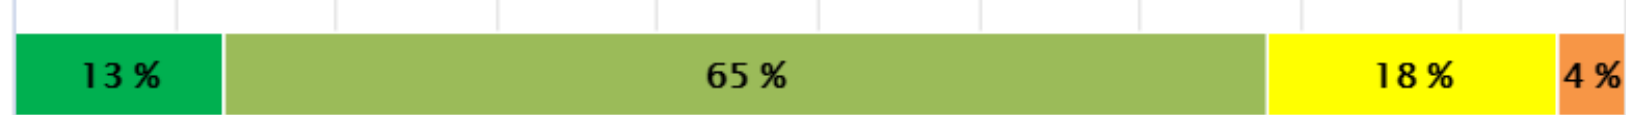

Zaken als afgelastingen of plotse wijzigingen worden tijdig gecommuniceerd (n=284)

De vereniging communiceert (bijvoorbeeld per clubblad, website, of social media) voldoende met leden (n=295)

De vereniging gebruikt communicatievormen (zoals clubblad, website, of social media) die aansluiten bij mijn voorkeur (n=296)