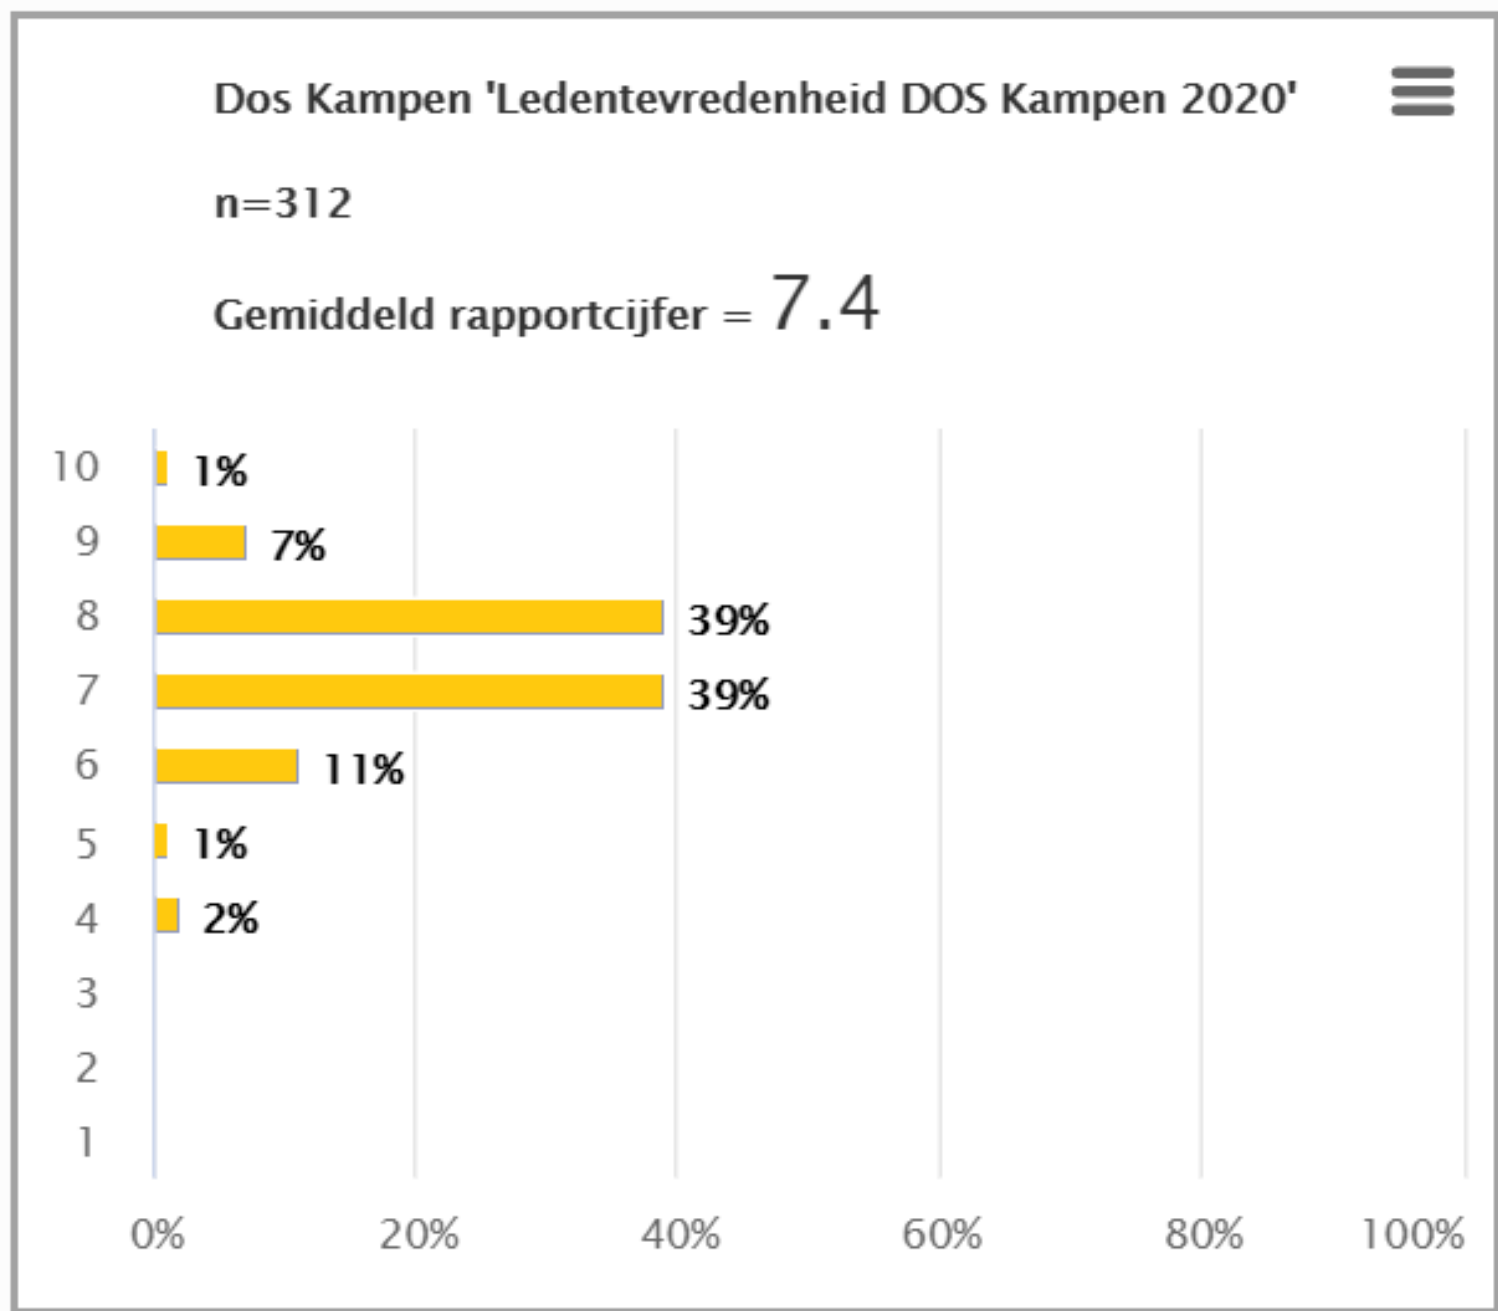

Ledentevredenheid 2020

Rapportcijfer

Priomix DOS Kampen

P
R
I
O
R
I
T
E
I
T

Belang
belang

Neutraal

TEVREDENHEID

Eens

Helemaal eens

— Kracht
— Zwakte

De vereniging

Verenigingsgevoel & sfeer

Normen & waarden

Communicatie

De vereniging heeft een actieve houding in het communiceren met leden (n=290)

Informatievoorziening vanuit de vereniging is actueel (n=293)