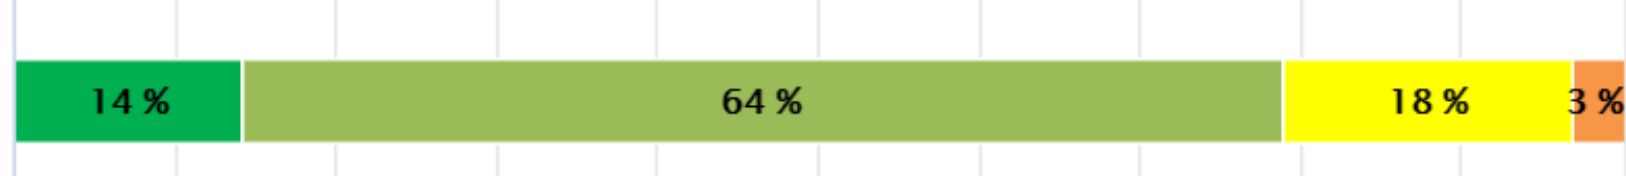

● Helemaal eens ● Eens ● Neutraal ● Oneens ● Helemaal oneens