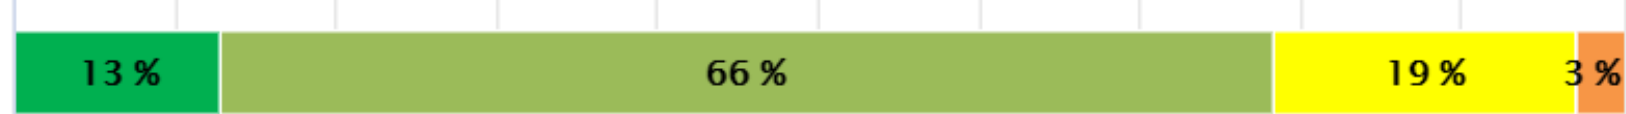

De vereniging gebruikt communicatievormen (zoals clubblad, website, of social media) die aansluiten bij mijn voorkeur (n=296)

Ik ben tevreden over de kwaliteit van de communicatievormen die de vereniging gebruikt (zoals clubblad, website of social media) (n=298)