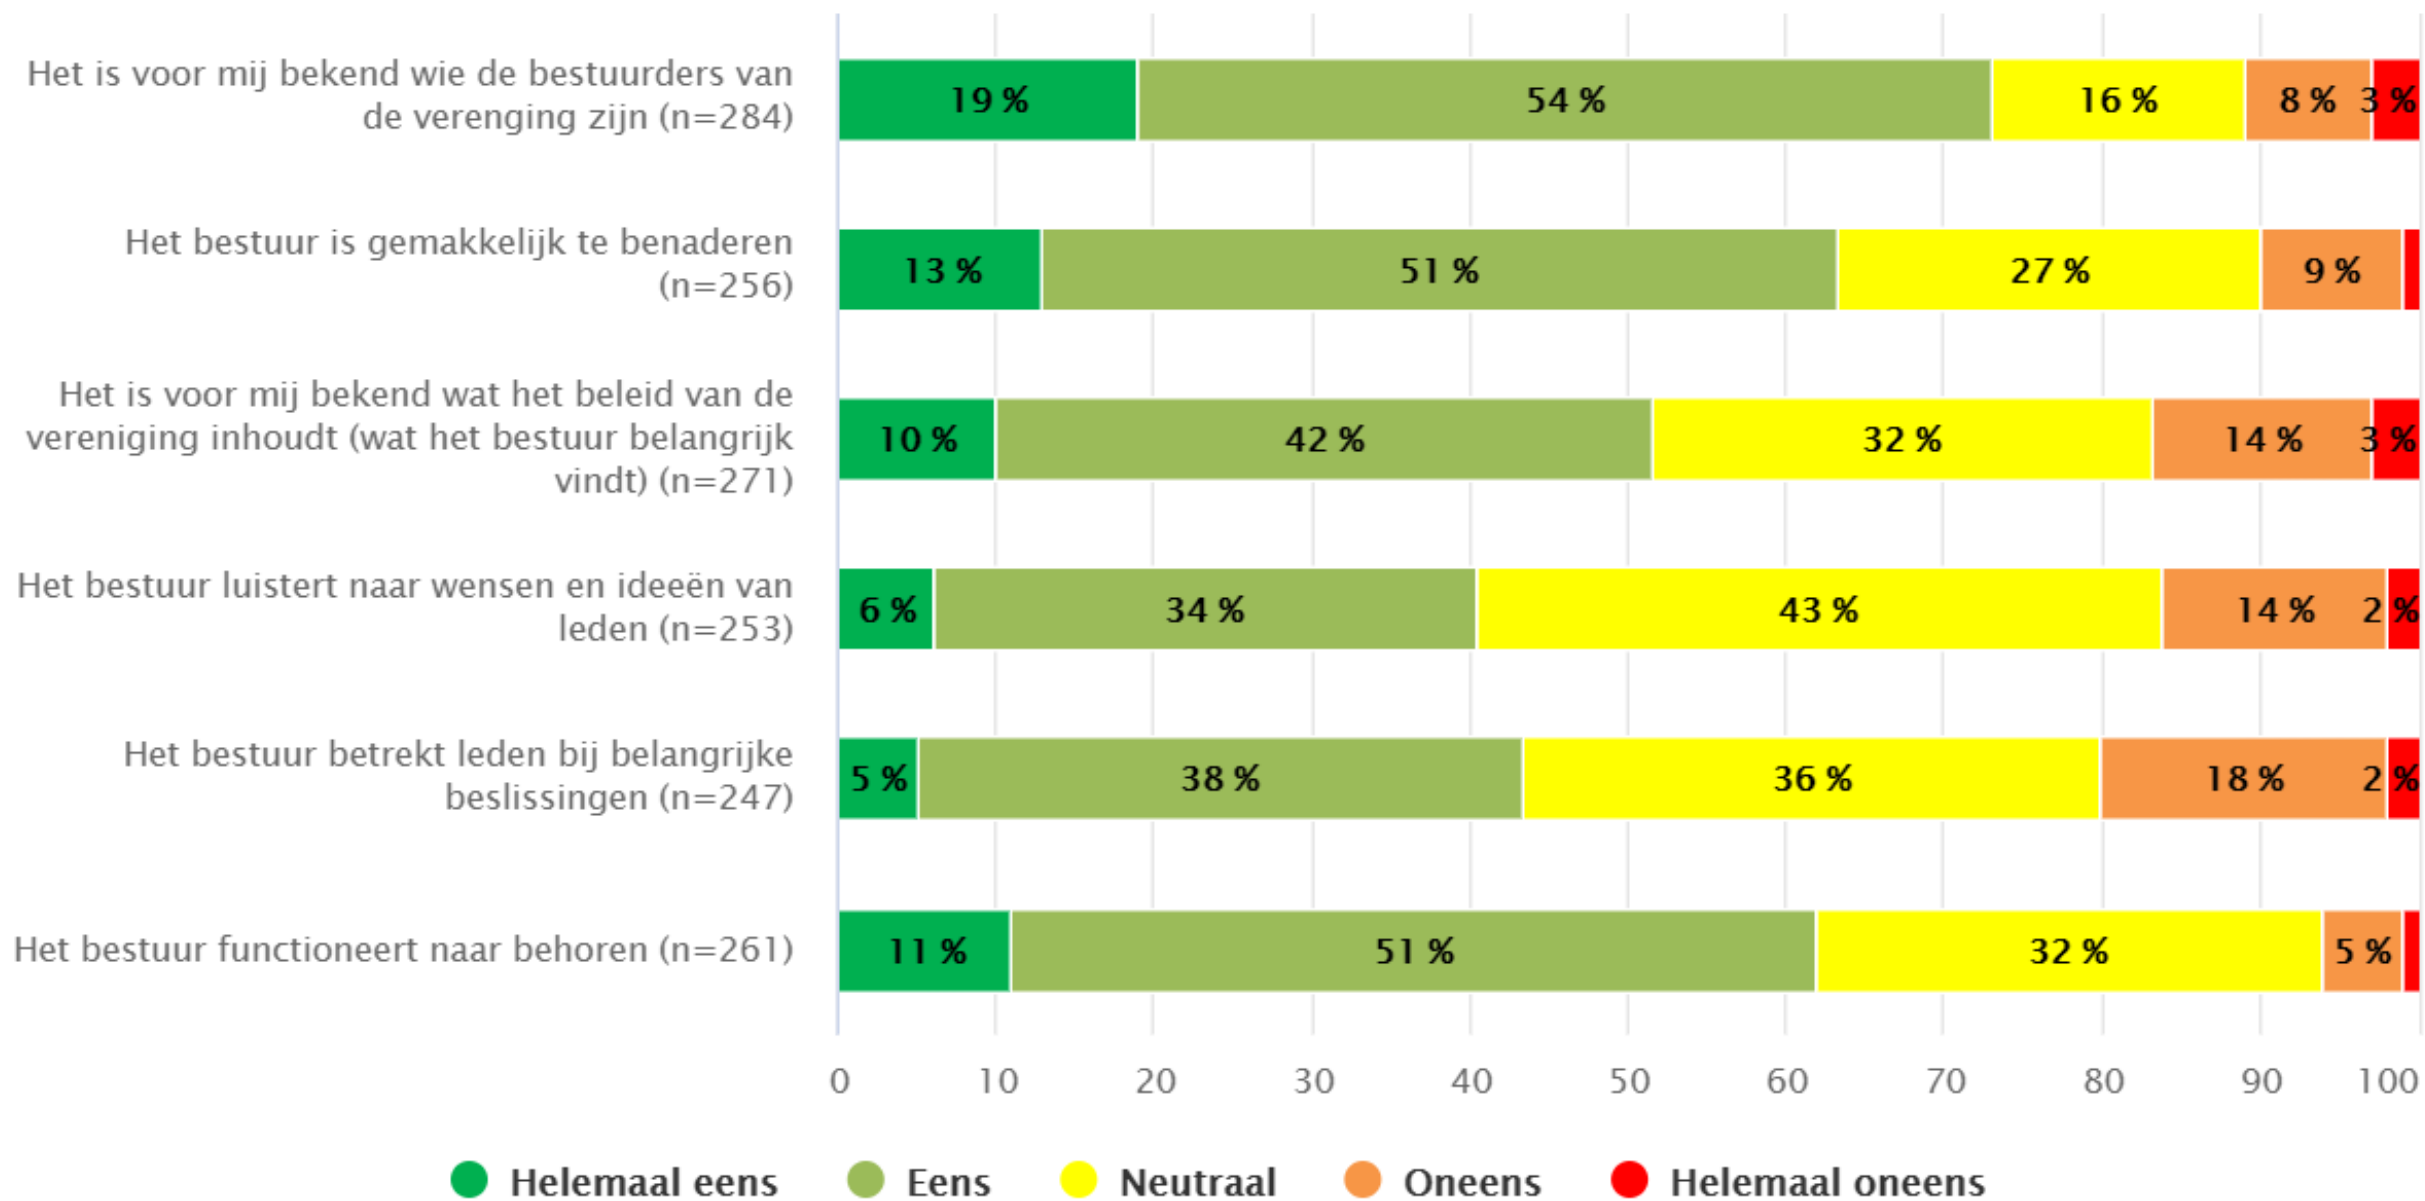

Helemaal eens

— Kracht
— Zwakte

De vereniging

Verenigingsgevoel & sfeer

Normen & waarden

Communicatie

De vereniging heeft een actieve houding in het communiceren met leden (n=290)

Informatievoorziening vanuit de vereniging is actueel (n=293)

Zaken als afgelastingen of plotse wijzigingen worden tijdig gecommuniceerd (n=284)

De vereniging communiceert (bijvoorbeeld per clubblad, website, of social media) voldoende met leden (n=295)

De vereniging gebruikt communicatievormen (zoals clubblad, website, of social media) die aansluiten bij mijn voorkeur (n=296)

Ik ben tevreden over de kwaliteit van de communicatievormen die de vereniging gebruikt (zoals clubblad, website of social media) (n=298)

● Helemaal eens ● Eens ● Neutraal ● Oneens ● Helemaal oneens

Bestuur