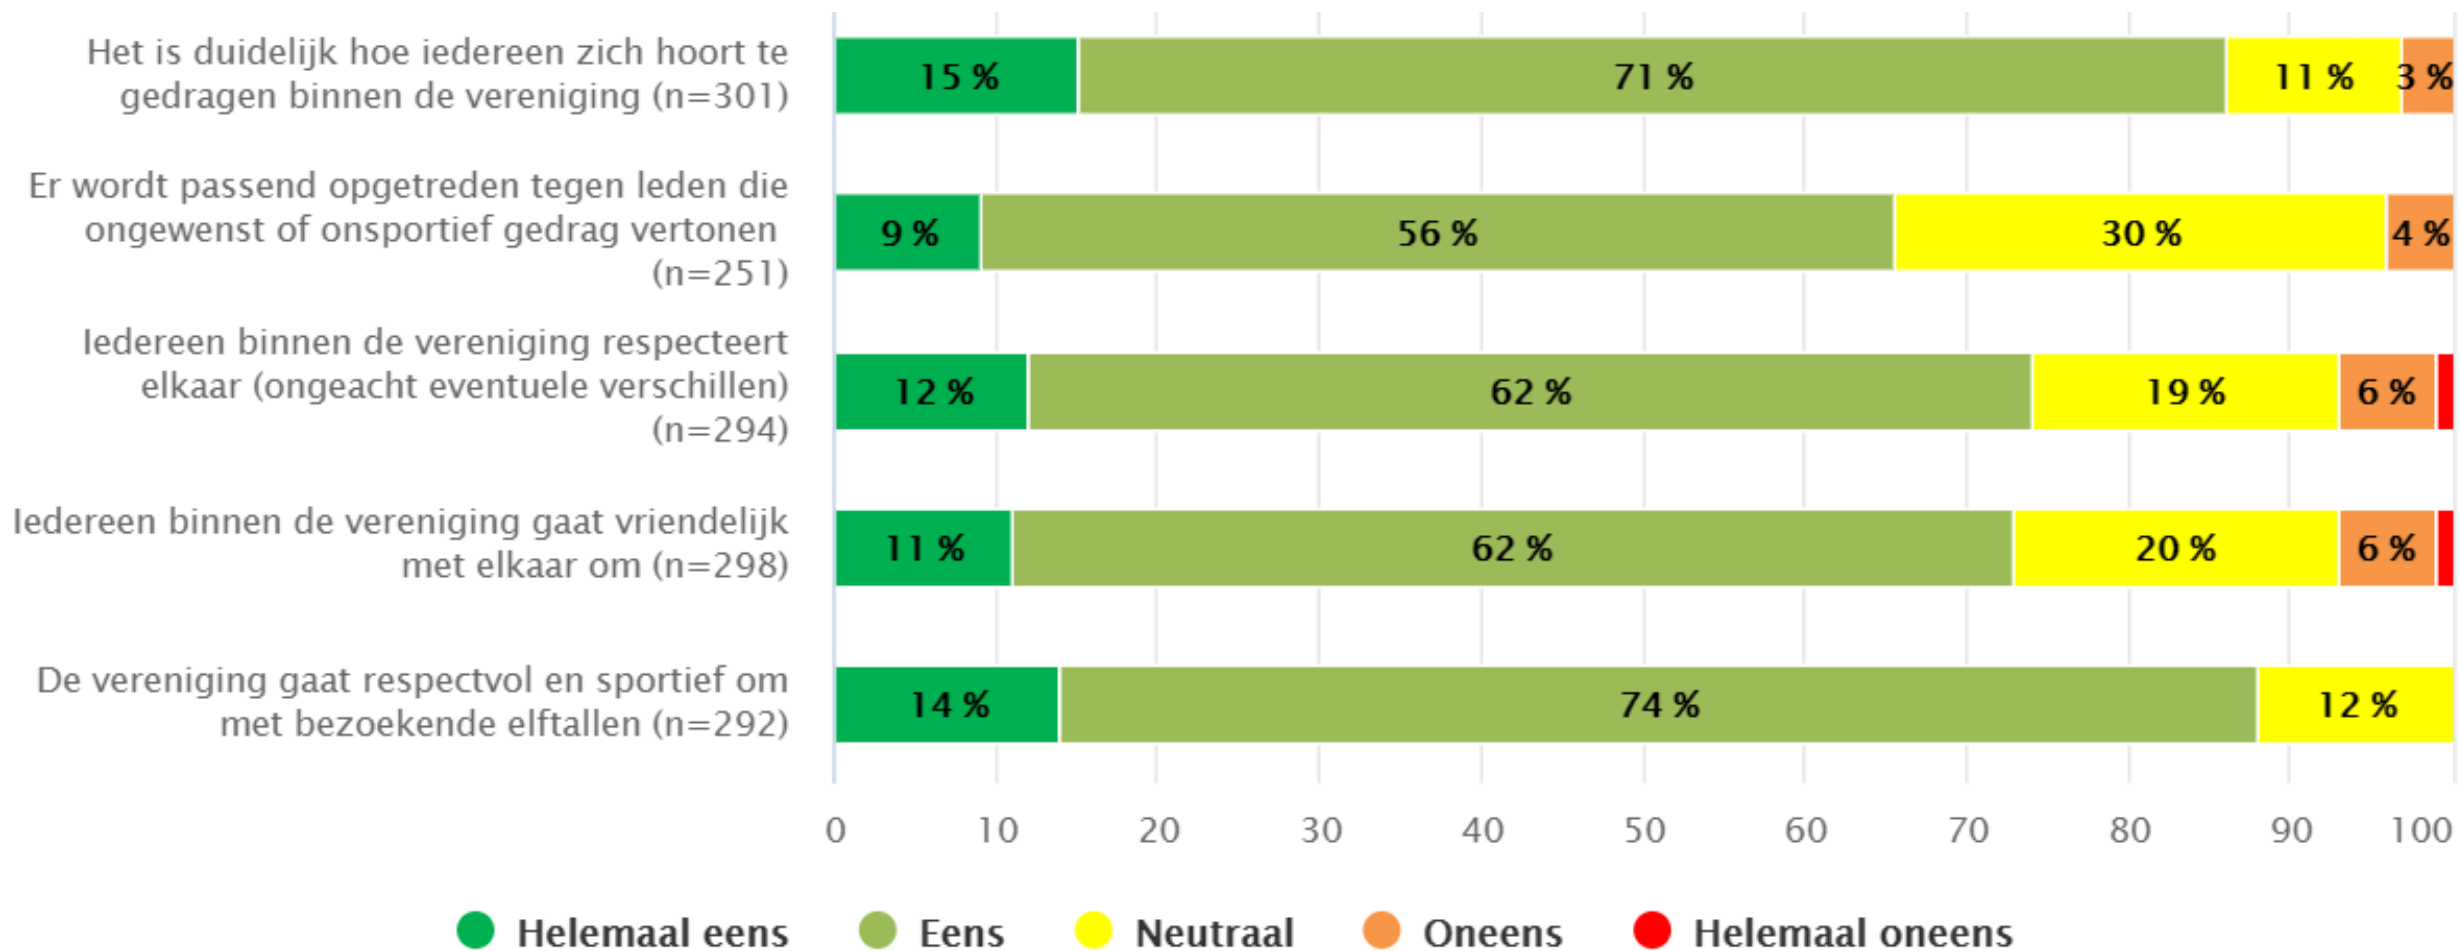

Helemaal eens

— Kracht
— Zwakte

De vereniging

Verenigingsgevoel & sfeer

Normen & waarden

Communicatie

De vereniging heeft een actieve houding in het communiceren met leden (n=290)

Informatievoorziening vanuit de vereniging is actueel (n=293)

Zaken als afgelastingen of plotse wijzigingen worden tijdig gecommuniceerd (n=284)

De vereniging communiceert (bijvoorbeeld per clubblad, website, of social media) voldoende met leden (n=295)

De vereniging gebruikt communicatievormen (zoals clubblad, website, of social media) die aansluiten bij mijn voorkeur (n=296)