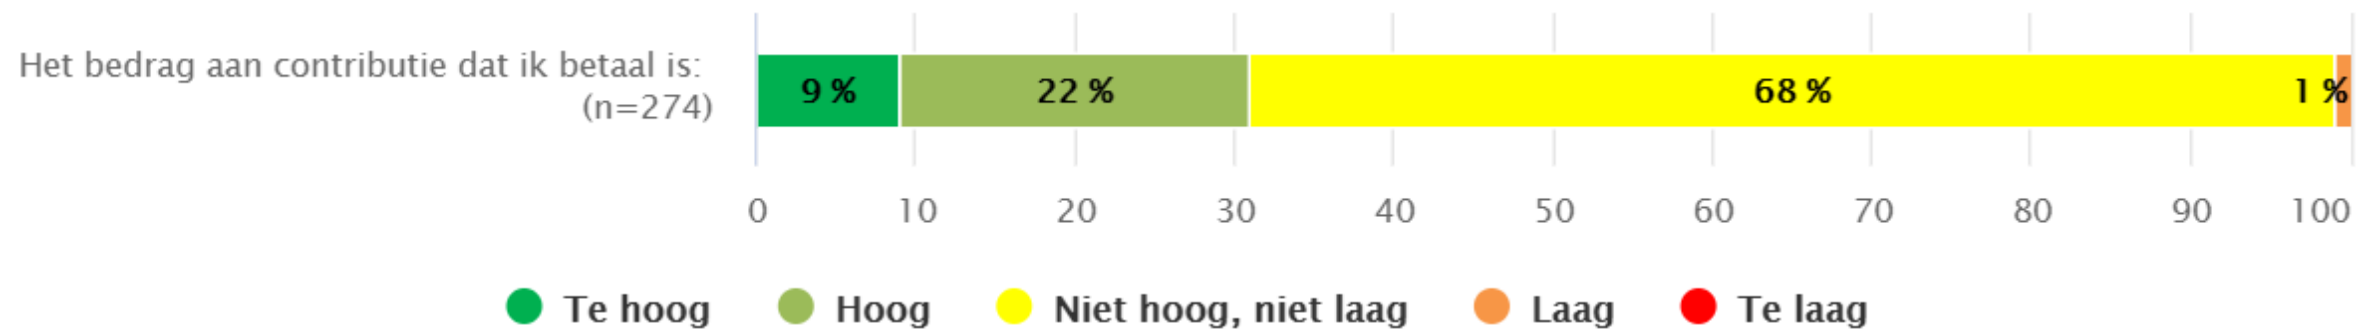

Contributie