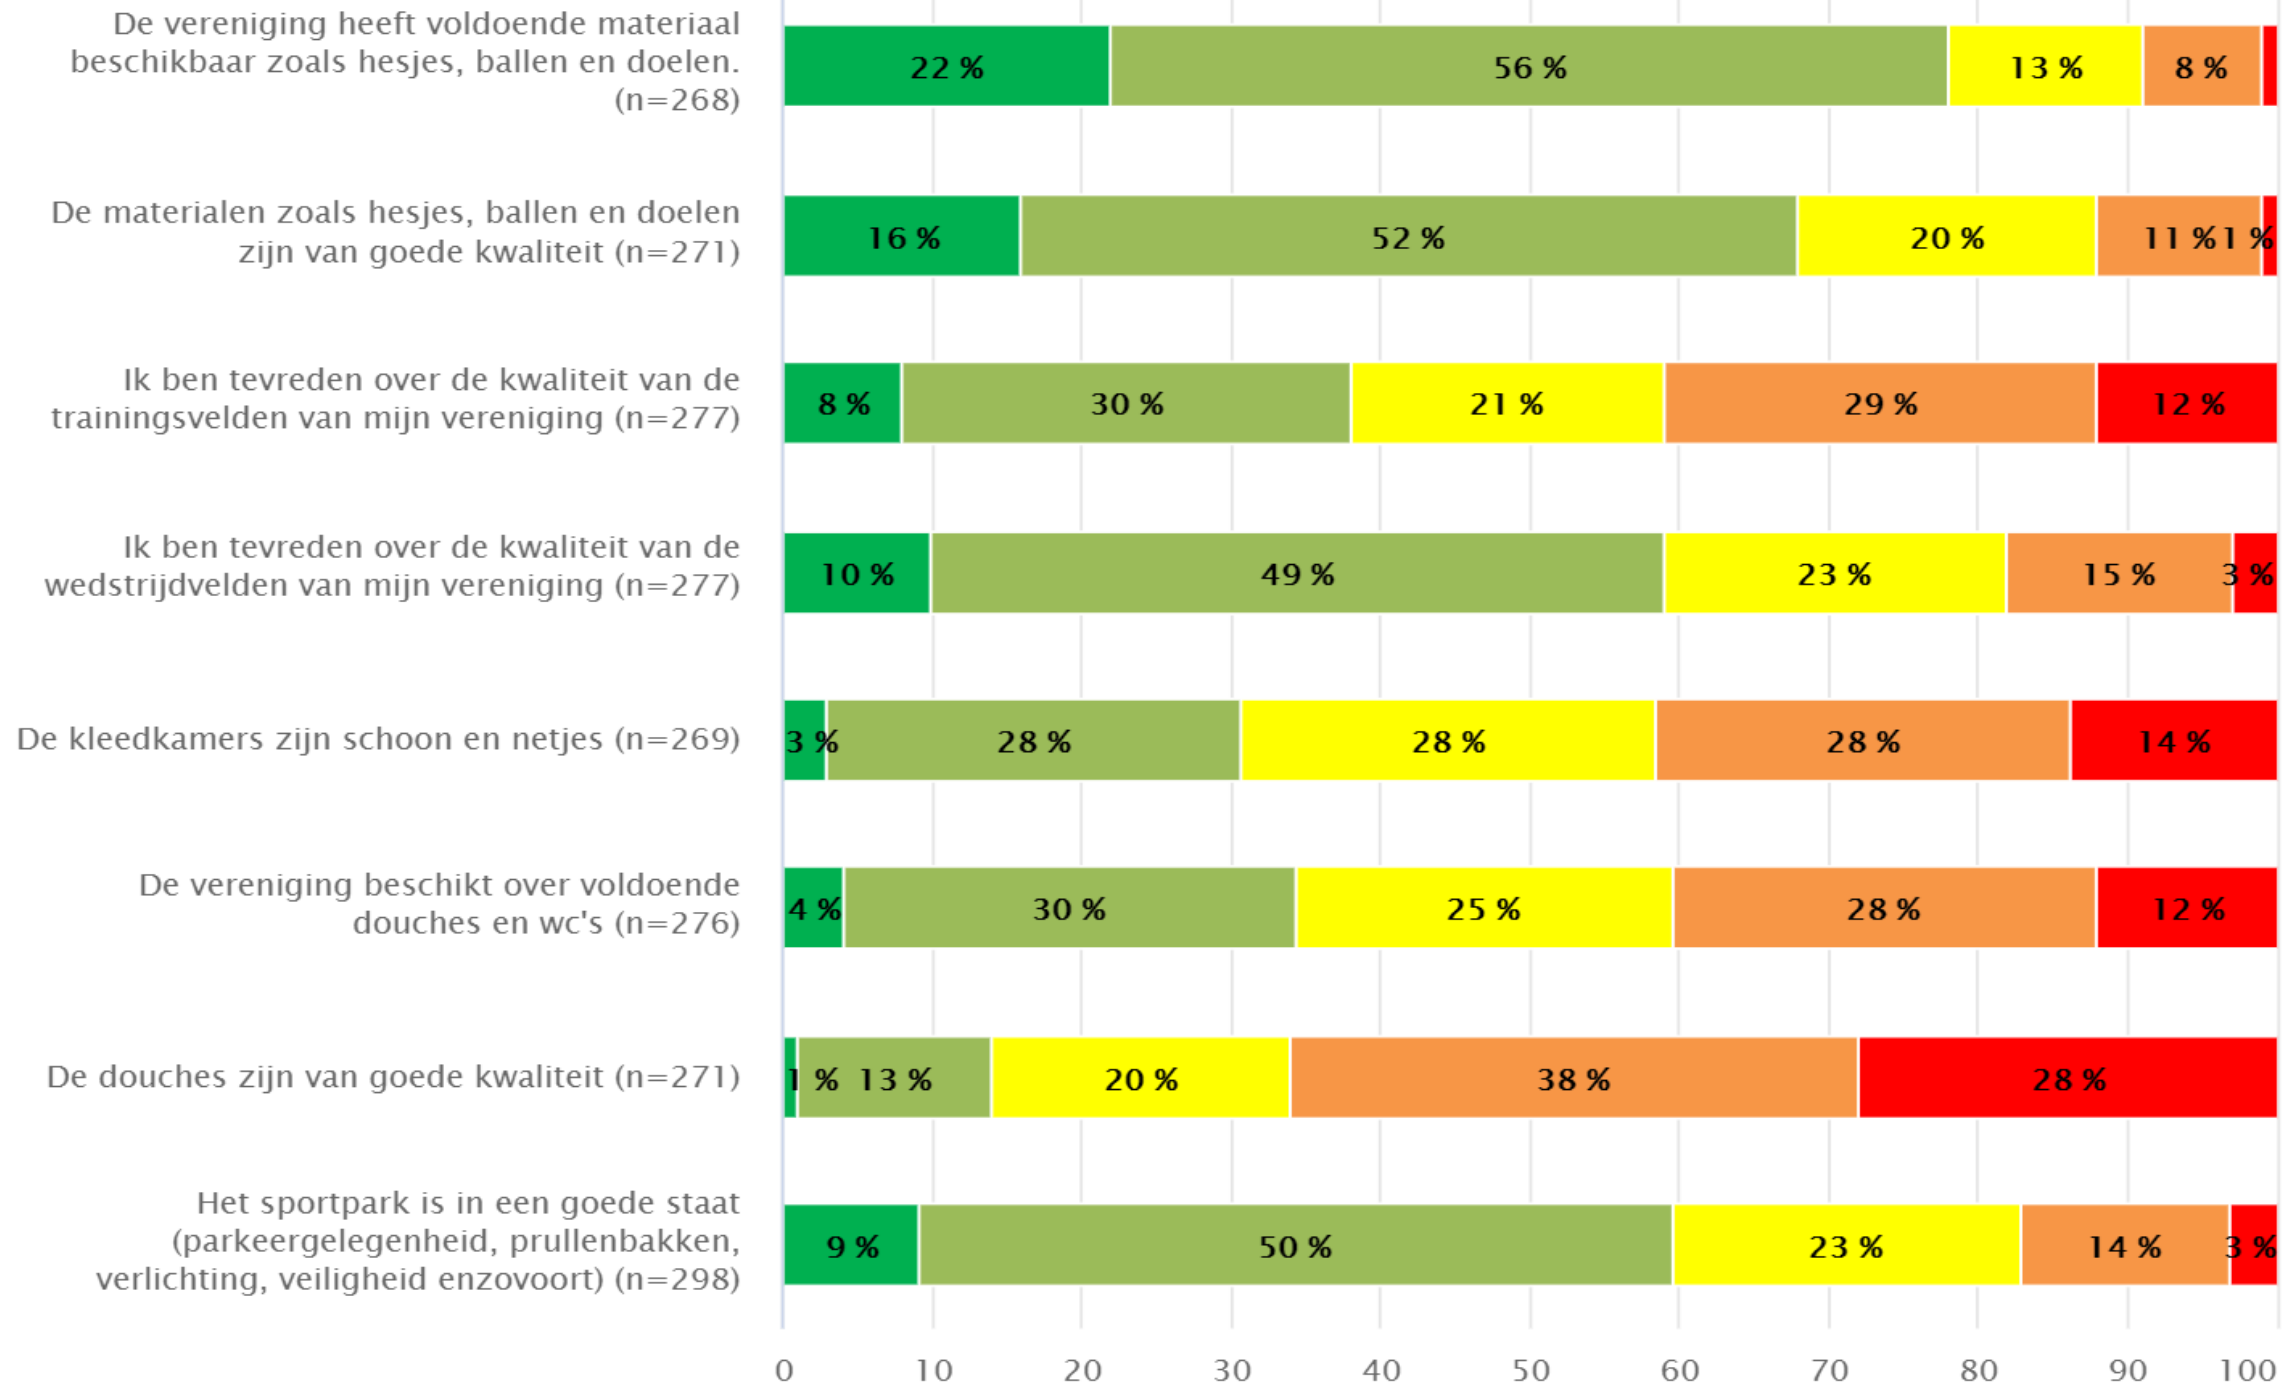

Trainingen

Selectiebeleid

Wedstrijden

Scheidsrechters

Randvoorwaarden
Kantine
Vrijwilligers

Randvoorwaarden

Kantine

Vrijwilligers

Priomix DOS Kampen

P
R
I
O
R
I
T
E
I
T

Belang

Neutraal

TEVREDENHEID

Eens

Helemaal eens

- Kracht
- Zwakte