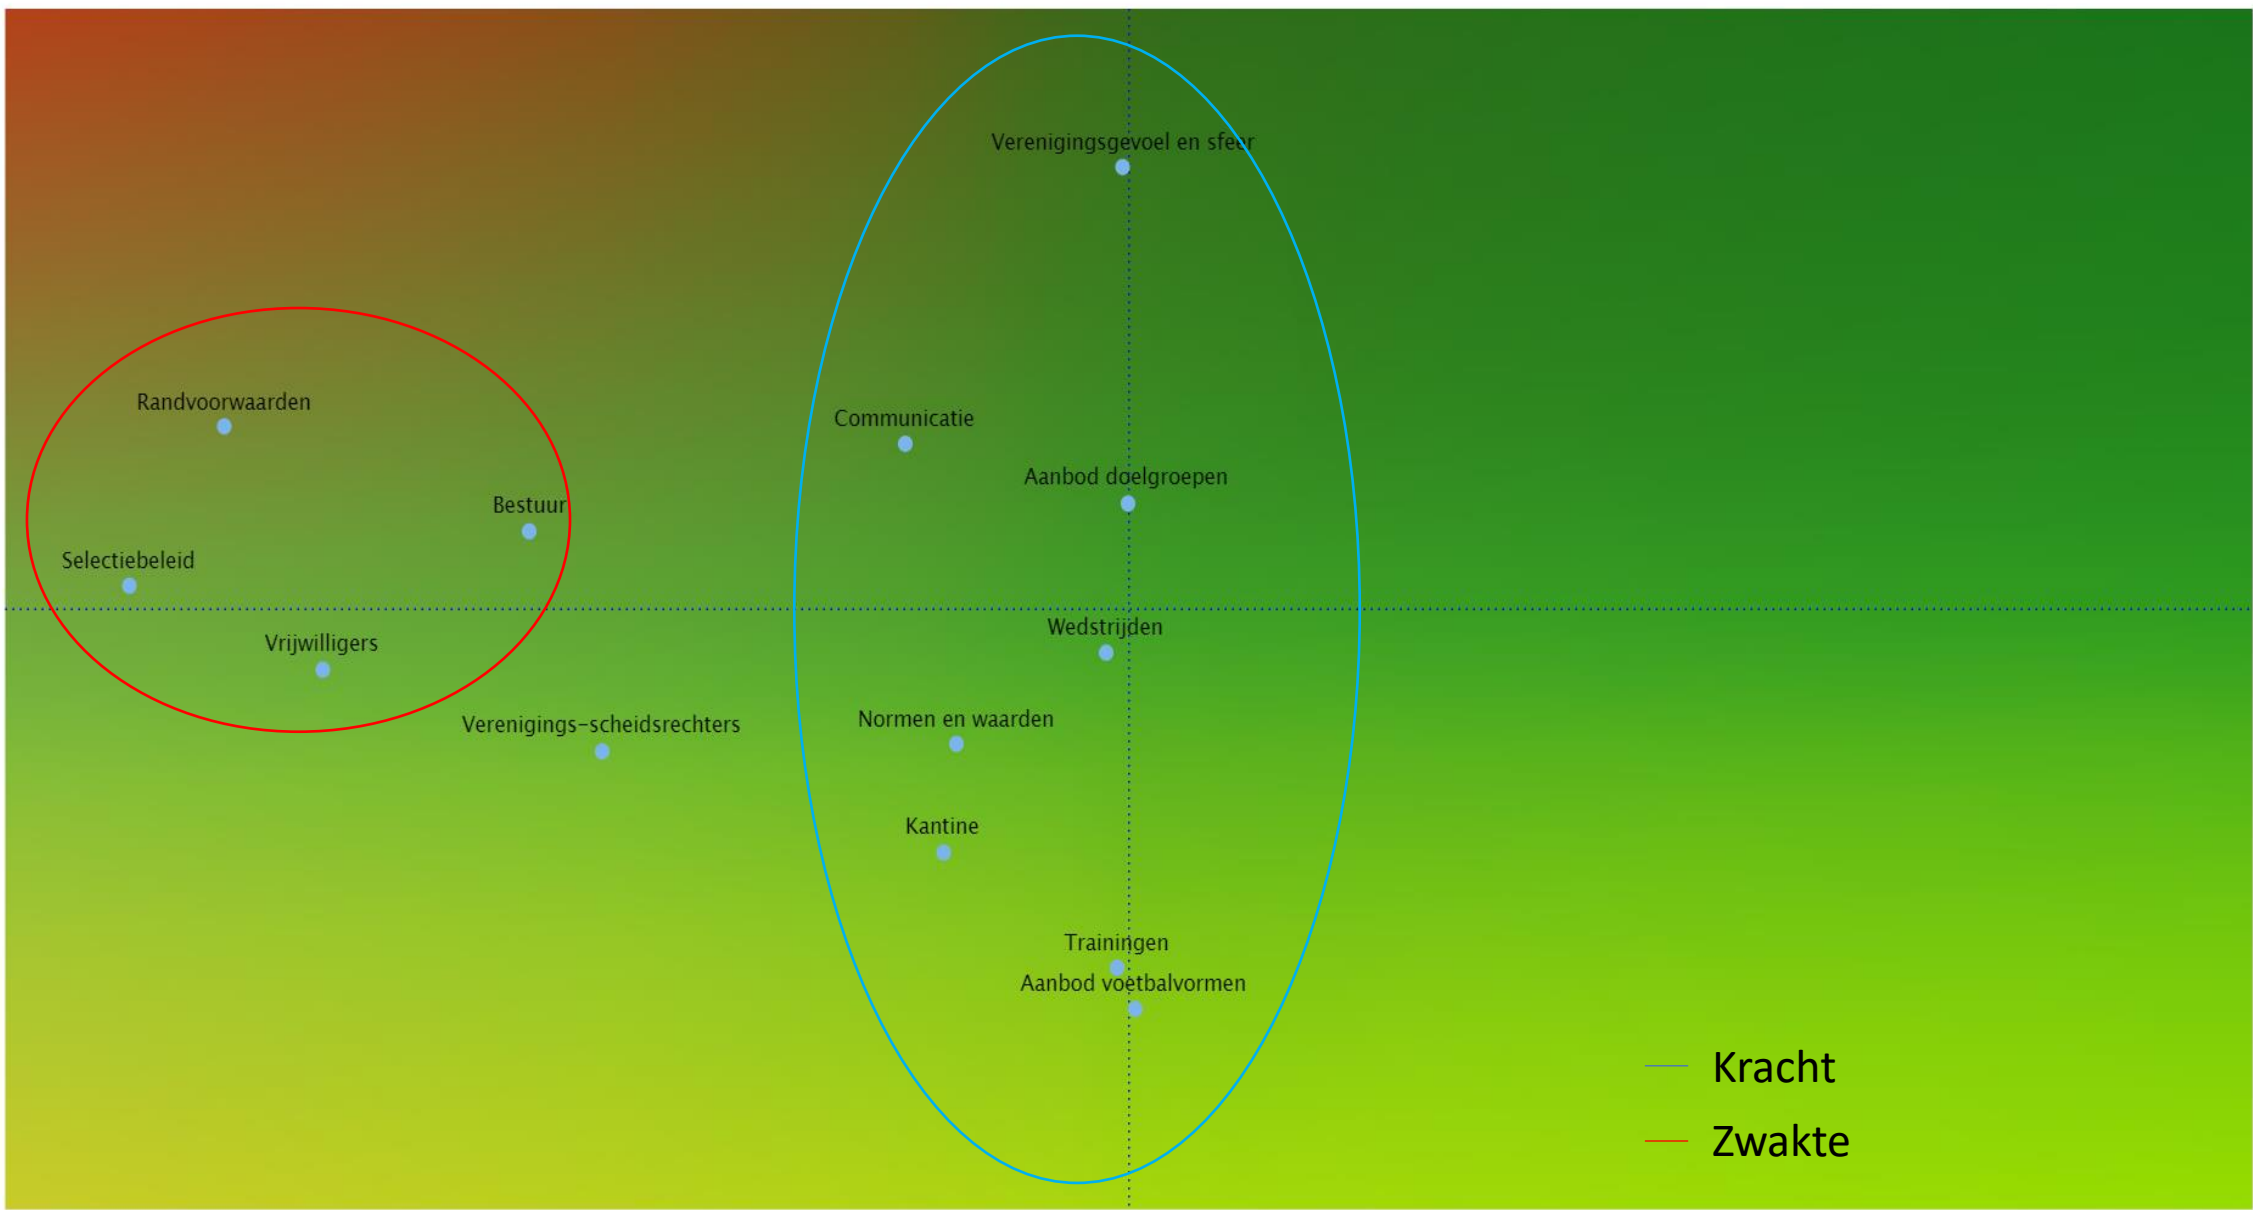

Ledentevredenheid 2020

Rapportcijfer

Priomix DOS Kampen

P
R
I
O
R
I
T
E
I
T

Belang
belang

Neutraal

TEVREDENHEID

Eens

Helemaal eens

— Kracht
— Zwakte

De vereniging

Verenigingsgevoel & sfeer

Normen & waarden

Communicatie

De vereniging heeft een actieve houding in het communiceren met leden (n=290)

Informatievoorziening vanuit de vereniging is actueel (n=293)