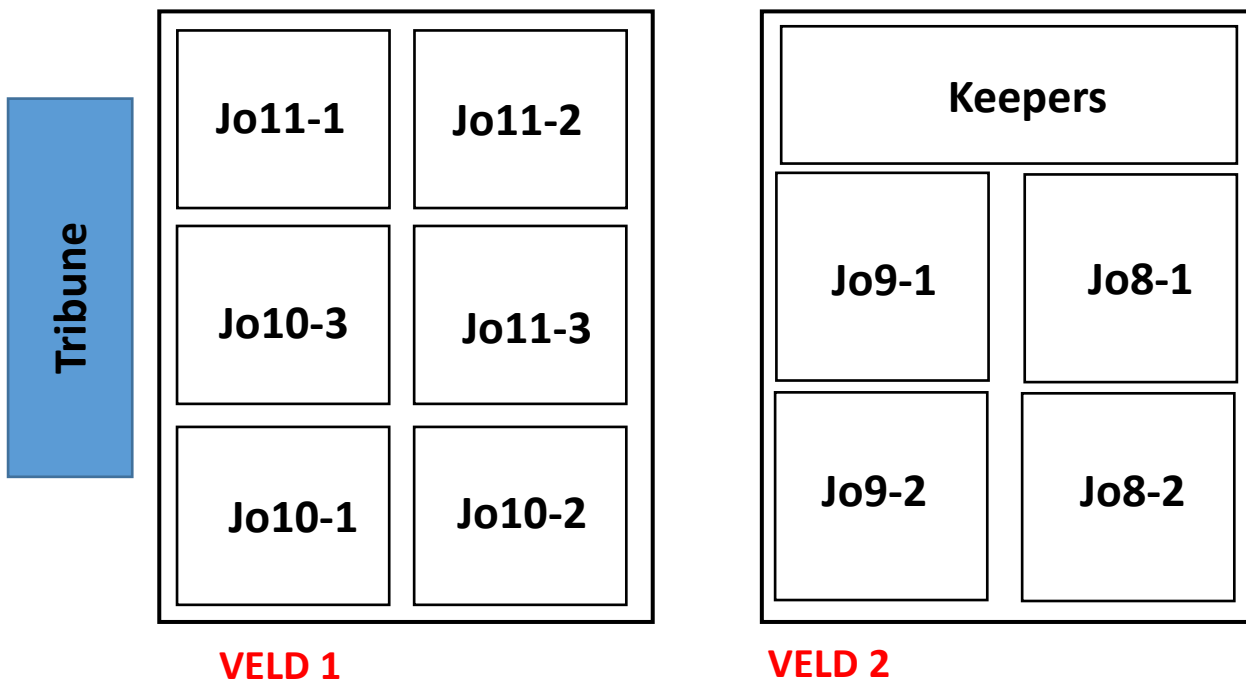

INDELING TRAININGSVELDEN 2020-2021

MAANDAG 18.00 – 19.15 uur

WOENSDAG 18.00 – 19.00 uur