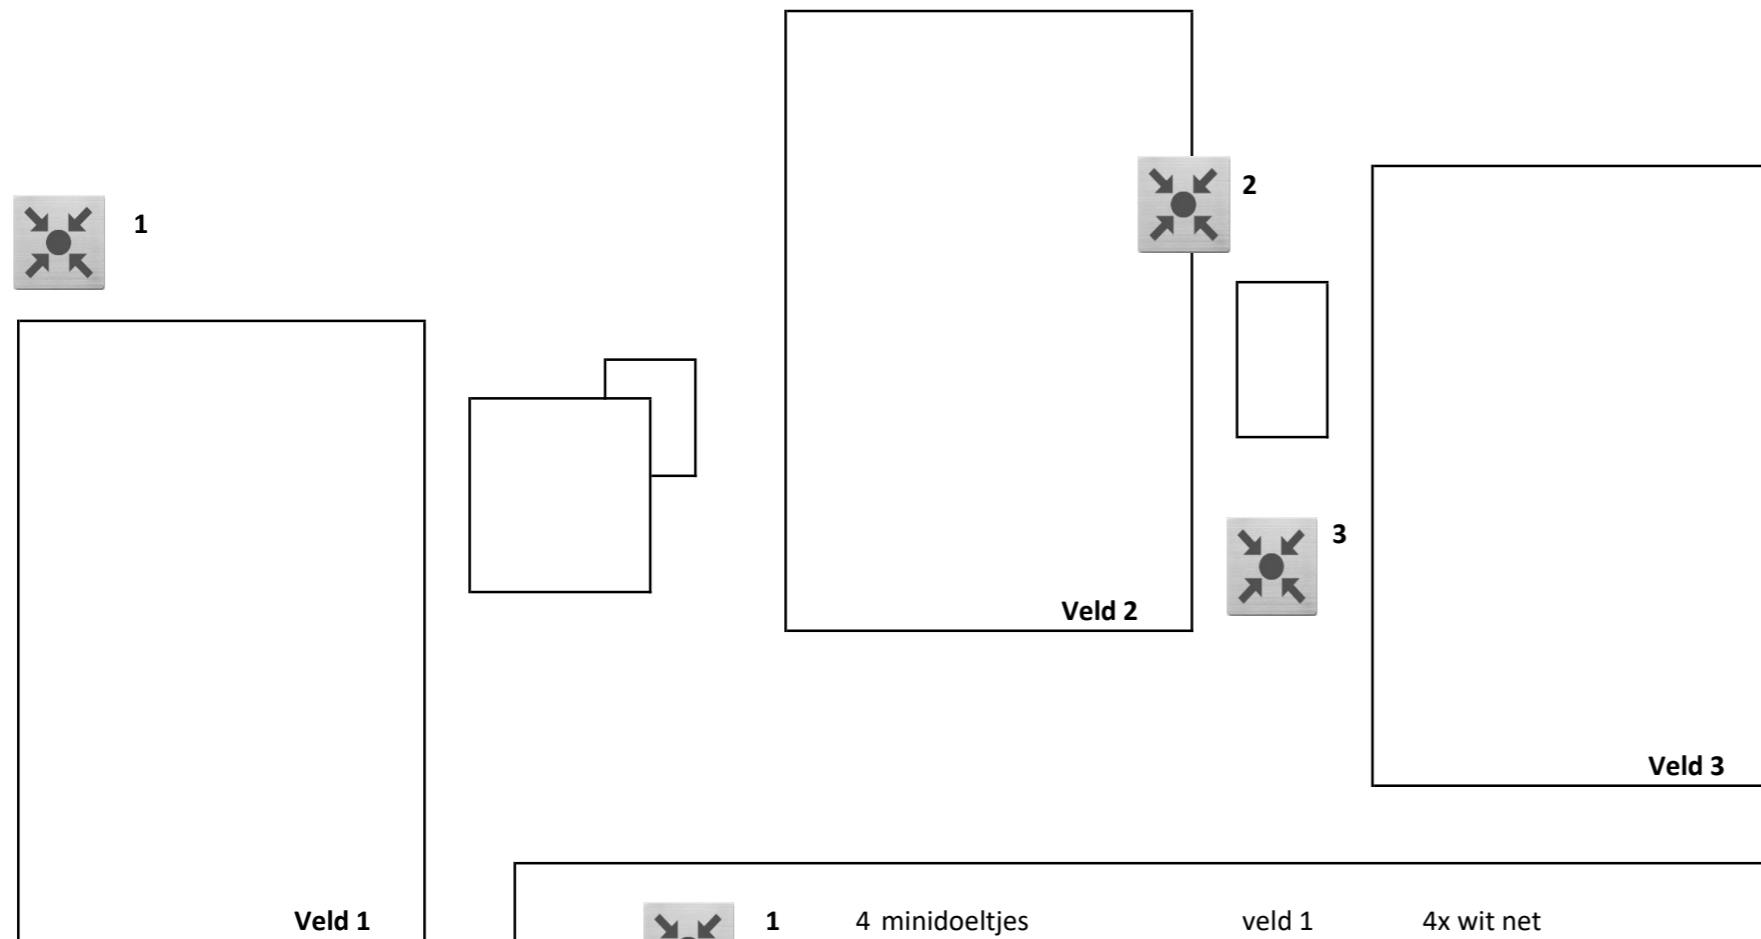

Indeling verzamelplaatsen trainingsdoelen

	1	4 minidoeltjes 4 pupillendoelen 1 groot doel	veld 1 veld 1 veld 1	4x wit net 2xSKOR met wiel/2 lichtgewicht met grijze wielen
	2	4 minidoeltjes 1 groot doel	veld 2 veld 2	4x groen net met zwarte wielen
	3	4 minidoeltjes 4 pupillendoelen 1 groot doel	veld 3 veld 3 veld 3	2x 180x120/2x witte 4x WHsports met wielen zonder wielen

Beschikbare trainingsdoelen

Groot formaat 732 x 244:

- 1 met grijze wielen achterzijde
- 2 met zwarte wielen
- 3 zonder wielen

Pupillendoel 5x2:

- 1 WHsports
- 2 WHsports
- 3 WHsports
- 4 WHsports
- 5 SKOR met wielen
- 6 SKOR met wielen
- 7 lichtgewicht
- 8 lichtgewicht

Minidoelen:

- 1 3x1 wit net
- 2 3x1 wit net
- 3 3x1 wit net
- 4 3x1 wit net
- 5 3x1 groen net
- 6 3x1 groen net
- 7 3x1 groen net
- 8 3x1 groen net
- 9 180 x 120 groen net
- 10 181 x 120 groen net
- 11 witte doeltjes
- 12 witte doeltjes