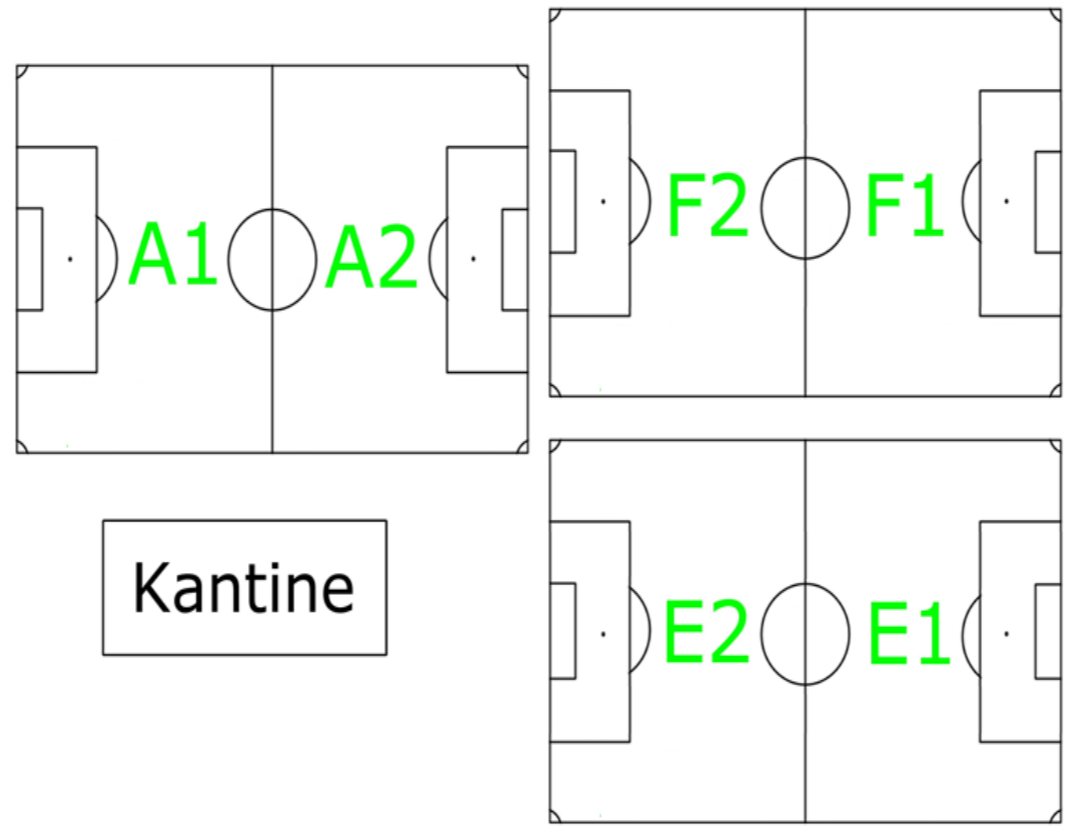

Vrijdag					
veld A		veld E		veld F	
A1	A2	E1	E2	F1	F2
15:00		15:00		15:00	
15:15		15:15		15:15	
15:30		15:30		15:30	
15:45		15:45		15:45	
16:00		16:00		16:00	
16:15		16:15		16:15	
16:30		16:30		16:30	
16:45		16:45		16:45	
17:00		17:00		17:00	
17:15		17:15		17:15	
17:30		17:30		17:30	
17:45		17:45		17:45	
18:00		18:00		18:00	
18:15		18:15		18:15	
18:30		18:30		18:30	
18:45		18:45		18:45	
19:00		19:00		19:00	
19:15		19:15		19:15	
19:30		19:30		19:30	
19:45		19:45		19:45	
20:00		20:00		20:00	JO19-1 Zondag
20:15		20:15		20:15	
20:30		20:30		20:30	
20:45		20:45		20:45	
21:00		21:00		21:00	
21:15		21:15		21:15	
21:30		21:30		21:30	
21:45		21:45		21:45	
22:00		22:00		22:00	

Outlawz

Heren 4
(Plukon)

- Meisjes
- Jongens
- Senioren
- Keepers
- Externe partij