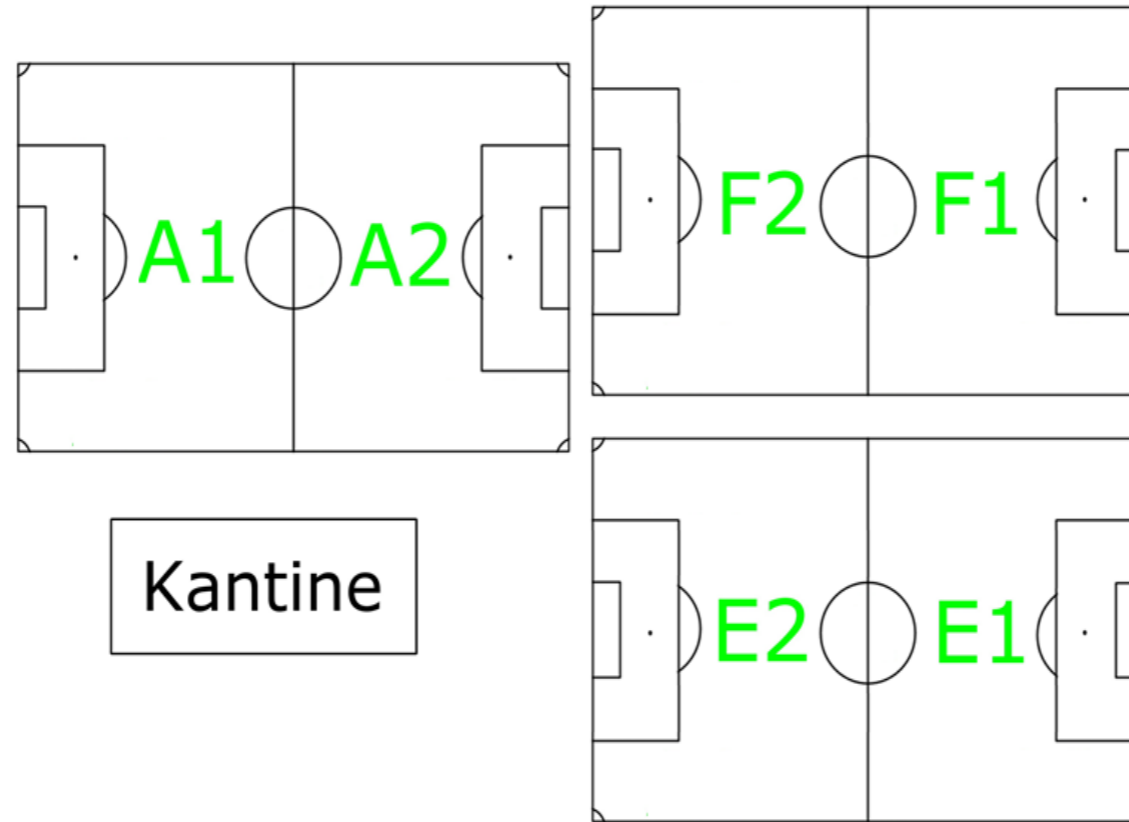

Dinsdag					
veld A		veld E		veld F	
A1	A2	E1	E2	F1	F2
14:00		14:00		14:00	
14:15		14:15		14:15	
14:30		14:30		14:30	
14:45		14:45		14:45	
15:00		15:00		15:00	
15:15		15:15		15:15	
15:30		15:30		15:30	
15:45		15:45		15:45	
16:00		16:00		16:00	
16:15		16:15		16:15	
16:30		16:30		16:30	
16:45		16:45		16:45	
17:00		17:00		17:00	
17:15		17:15		17:15	
17:30		17:30		17:30	
17:45		17:45		17:45	
18:00	Keeper				
18:15					
18:30					
18:45	MO15-3 MO13-1				
19:00					
19:15					
19:30					
19:45					
20:00	Zaterdag selectie				
20:15					
20:30					
20:45					
21:00					
21:15					
21:30					
21:45					
22:00					

- Meisjes
- Jongens
- Senioren
- Keepers
- Externe partij