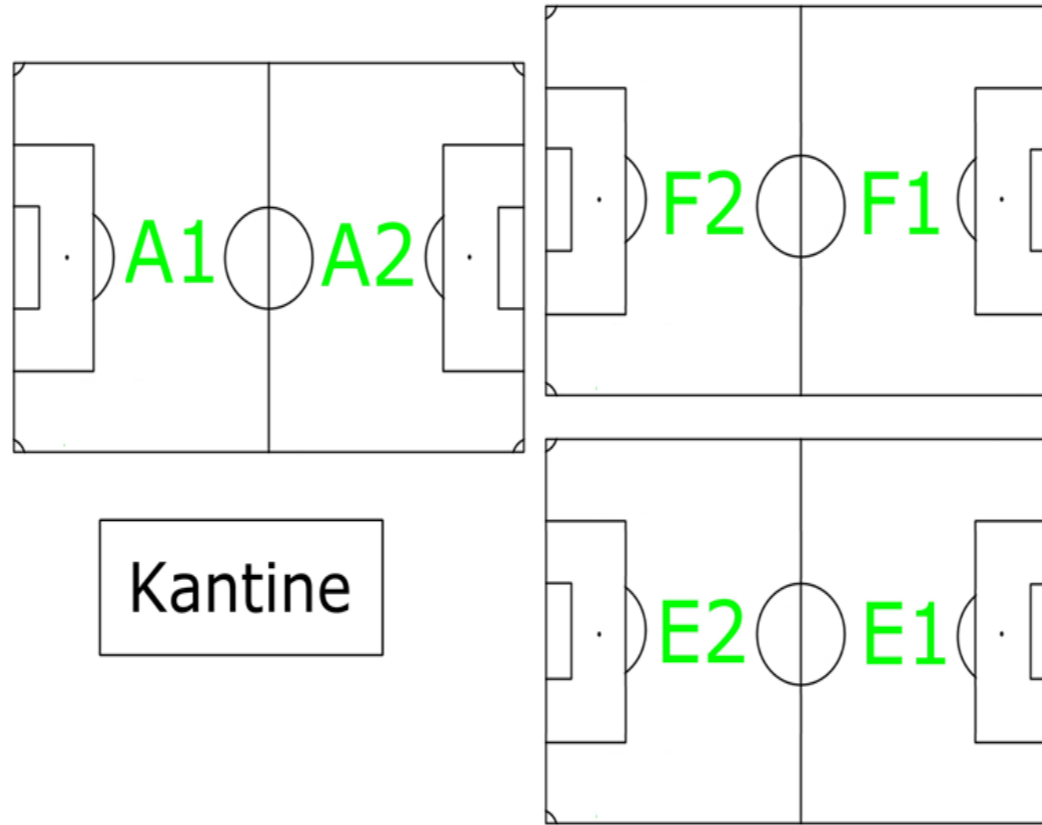

Maandag					
veld A		veld E		veld F	
A1	A2	E1	E2	F1	F2
14:00		14:00		14:00	
14:15		14:15		14:15	
14:30		14:30		14:30	
14:45		14:45		14:45	
15:00		15:00		15:00	
15:15		15:15		15:15	
15:30		15:30		15:30	
15:45		15:45		15:45	
16:00		16:00		16:00	
16:15		16:15		16:15	
16:30		16:30		16:30	
16:45		16:45		16:45	
17:00		17:00		17:00	
17:15		17:15		17:15	
17:30		17:30		17:30	
17:45		17:45		17:45	
18:00		18:00		18:00	
18:15		18:15		18:15	
18:30		18:30		18:30	
18:45		18:45		18:45	
19:00		19:00		19:00	
19:15		19:15		19:15	
19:30		19:30		19:30	
19:45		19:45		19:45	
20:00		20:00		20:00	
20:15		20:15		20:15	
20:30		20:30		20:30	
20:45		20:45		20:45	
21:00		21:00		21:00	
21:15		21:15		21:15	
21:30		21:30		21:30	
21:45		21:45		21:45	
22:00		22:00		22:00	