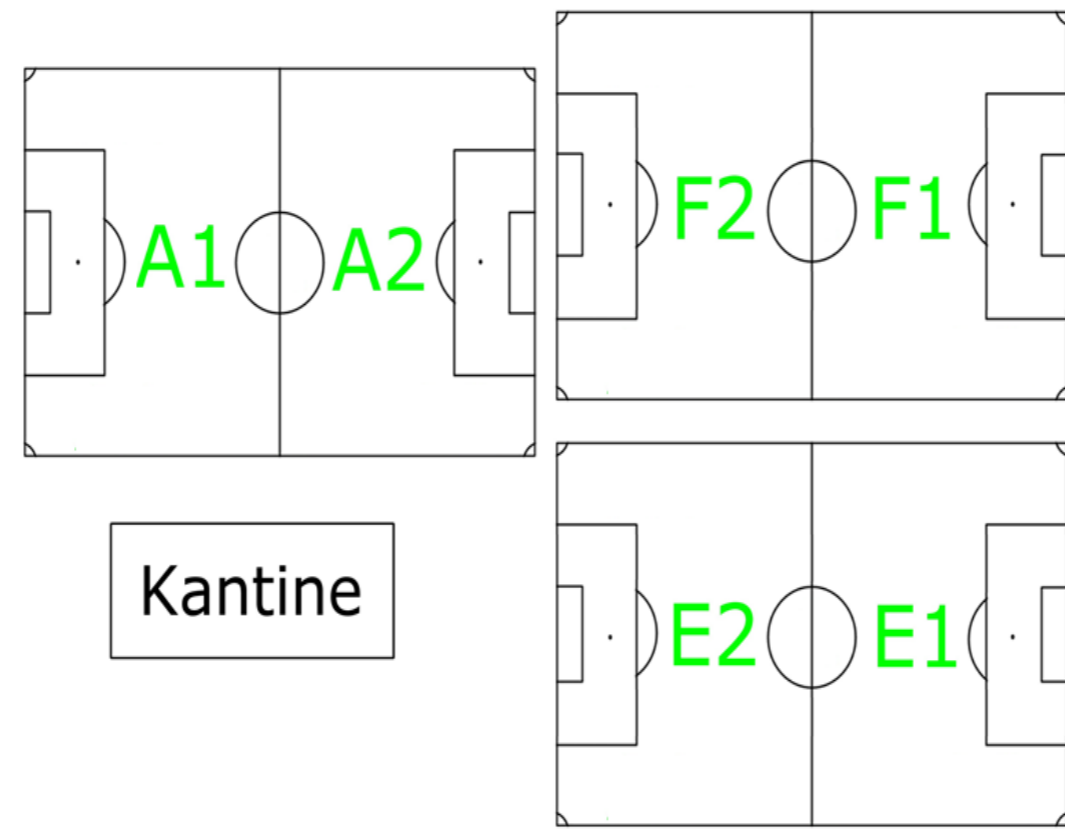

Woensdag						
veld A		veld E		veld F		
A1	A2	E1	E2	F1	F2	
15:00		15:00		15:00		
15:15		15:15		15:15		
15:30		15:30		15:30		
15:45	Champions League	15:45		15:45		
16:00	Peuter voetbal	16:00	Cluster	16:00	Cluster	
16:15		16:15		16:15	Cluster	
16:30		16:30	Cluster	16:30	Cluster	
16:45		16:45		16:45		
17:00		17:00		17:00		
17:15		17:15	JO8-1	17:15		
17:30		17:30	JO8-2	17:30		
17:45	JO9-1	17:45		17:45	JO11-1	JO12-2
18:00	JO9-2	18:00		18:00	JO11-2	
18:15	JO9-3	18:15	JO19-1	18:15		
18:30		18:30	Zondag	18:30		
18:45		18:45		18:45		
19:00		19:00		19:00		
19:15	MO15-1	19:15	JO14-1	19:15	JO17-1	JO16-2
19:30		19:30		19:30		
19:45		19:45		19:45		
20:00		20:00		20:00		
20:15		20:15		20:15		
20:30	JO19-1	20:30		20:30	JO23-1	JO23-2
20:45	Zaterdag	20:45		20:45		
21:00		21:00		21:00		
21:15		21:15	Heren 2	21:15		
21:30		21:30		21:30		
21:45		21:45		21:45		
22:00		22:00		22:00		

- Meisjes
- Jongens
- Senioren
- Keepers
- Externe partij
- Clustertraining