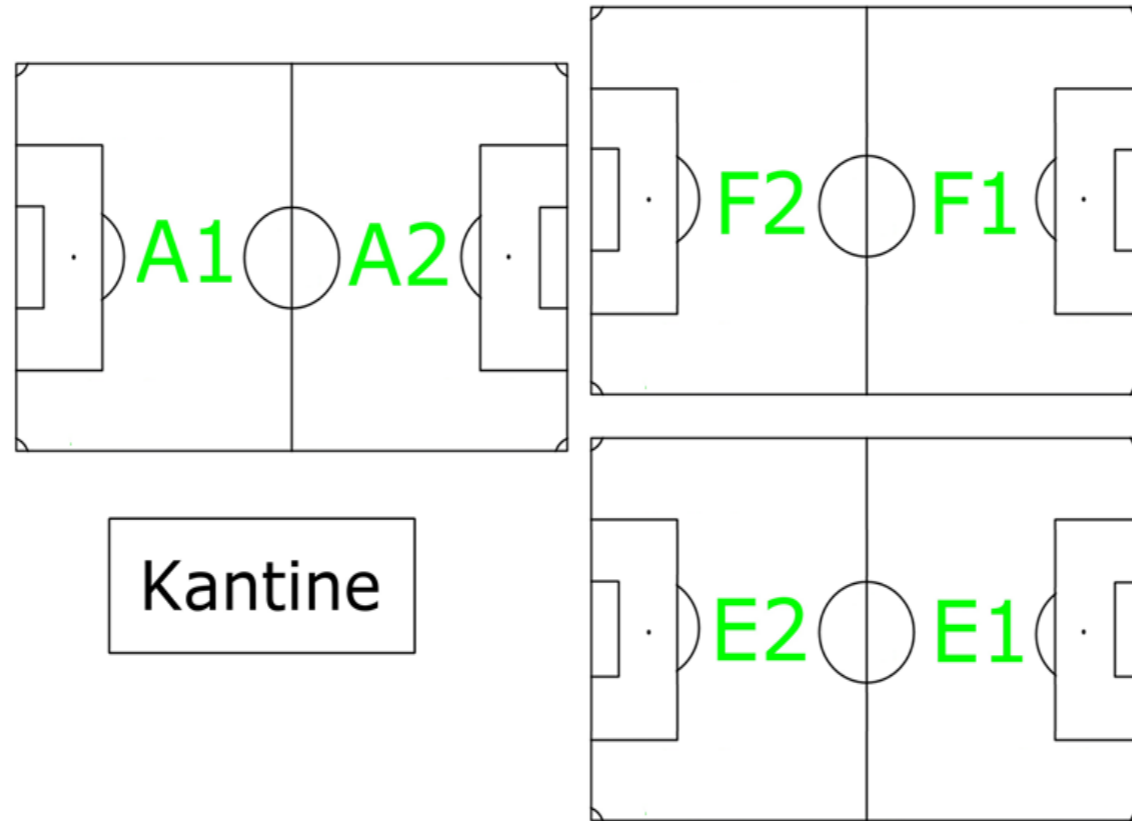

Donderdag					
veld A		veld E		veld F	
A1	A2	E1	E2	F1	F2
15:00		15:00		15:00	
15:15		15:15		15:15	
15:30		15:30		15:30	
15:45		15:45		15:45	
16:00		16:00		16:00	
16:15		16:15		16:15	
16:30		16:30		16:30	
16:45		16:45		16:45	
17:00		17:00		17:00	
17:15		17:15		17:15	
17:30		17:30		17:30	
17:45		17:45		17:45	
18:00	JO10-1				
18:00	JO10-2				
18:15		18:15		18:15	
18:30		18:30		18:30	
18:45		18:45		18:45	
19:00	MO15-2	JO13-2	JO13-1	JO16-1	JO15-1
19:00	MO15-3				
19:15	MO13-1				
19:30		19:30		19:30	
19:45		19:45		19:45	
20:00		20:00		20:00	
20:00	Zaterdag selectie	Keepers	Dames 1	JO15-2	JO15-3
20:15		20:15		20:15	
20:30		20:30		20:30	
20:45		20:45		20:45	
21:00		21:00		21:00	
21:15		21:15		21:15	
21:30		21:30		21:30	
21:45		21:45		21:45	
22:00		22:00		22:00	

- Meisjes
- Jongens
- Senioren
- Keepers
- Externe partij