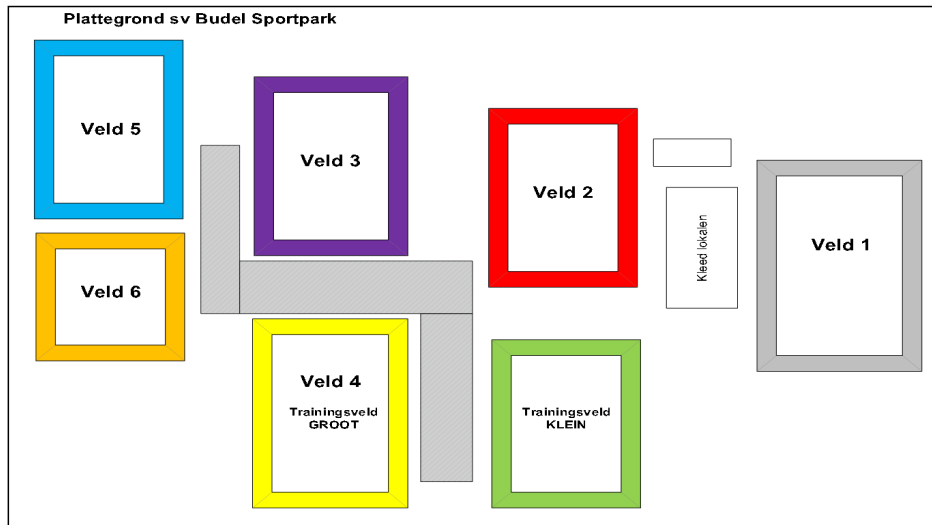

Voorlopige veldindeling trainingen seizoen 2021-2022

Veld	Aanvangs tijd (Flexibel)	Wissel tijd (Vast)	Ma	Wissel tijd (Vast)	Eind tijd (Flexibel)	Ma	Aanvangs tijd (Flexibel)	Wissel tijd (Vast)	Di	Wissel tijd (Vast)	Eind tijd (Flexibel)	Di	Aanvangs tijd (Flexibel)	Wissel tijd (Vast)	Wo	Wissel tijd (Vast)	Eind tijd (Flexibel)	Wo	Aanvangs tijd (Flexibel)	Wissel tijd (Vast)	Do	Wissel tijd (Vast)	Eind tijd (Flexibel)	Do		
Veld 1	18.15-19.15		Ma			Ma			Di			Di	18.15-19.15		Wo			Wo			Do			Do		
			Ma			Ma			Di			Di			Wo		Wo			Wo			Do			Do
			Ma			Ma			Di			Di			Wo		Wo			Wo			Do			Do
Veld 2	18.15-19.30		Ma	19:30-20.45		Ma	18.15-19.15		Di	19.45-21.15		Di	18.15-19.15		Wo	19:30-20.45		Wo	18.15-19.15		Do	19.45-21.15		Do		
	18.15-19.30		Ma	19:30-20.45		Ma	18.15-19.45		Di	19.45-21.15		Di	18.15-19.15		Wo	19:30-20.45		Wo	18.15-19.45		Do	19.45-21.15		Do		
Klein Trainingsveld	18.15-19.45		Ma	19.15-20.45		Ma	18.15-19.45		Di	19.45-21.15		Di	18.15-19.45		Wo	19.15-20.45		Wo	18.15-19.45		Do	19.45-21.15		Do		
	18.15-19.15		Ma			Ma	18.15-19.15		Di			Di	18.15-19.15		Wo			Wo	18.15-19.15		Do			Do		
Veld 4	18.15-19.15		Ma	19.45-21.15		Ma	18.15-19.15		Di	20.00-21.30		Di	18.15-19.15		Wo	19:15-20:30		Wo	18.45-20.15		Do	20.15-21.45		Do		
			Ma	19:15-20:45		Ma	18.15-19.15		Di	20.00-21.30		Di	18.15-19.15		Wo	19:15-20:45		Wo	19.00-20.15		Do	20.15-21.45		Do		
Veld 5	18.15-19.45		Ma	19.45-21.15		Ma	18.15-19.45		Di	19.45-21.15		Di	18.15-19.45		Wo	19.45-21.15		Wo	18.15-19.45		Do	19.45-21.15		Do		
			Ma			Ma	18.15-19.45		Di	19.45-21.15		Di	18.15-19.45		Wo			Wo	18.15-19.45		Do	19.45-21.15		Do		

- Veld 1
- Veld 2
- Veld 3
- Veld 4
- Veld 5
- Veld 6

Keeperstraining?