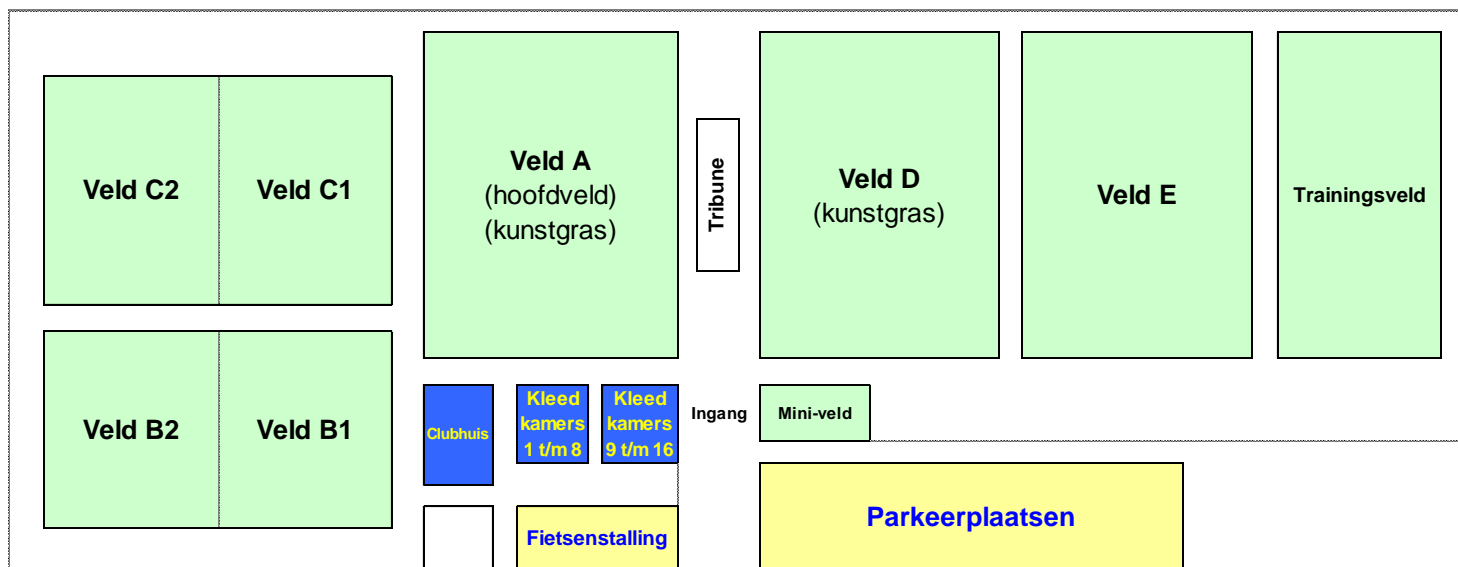

Michon de Haan tel. 0318-618728

Sportpark Peppelensteeg

Kleedkamerindeling

Middag			
Fortissimo J09-2	Fortissimo J09-3	Bennekom O9-5	
Ochtend			
GVV JO13-3	GVV O11-7	Bennekom O11-5	AVW'66 O11-2
GVV JO13-6	GVV O11-8	O11-7 / O11-11	O11-3 / O11-4